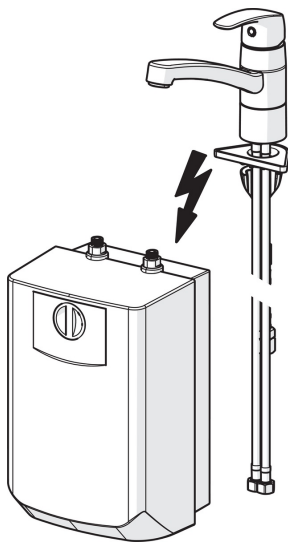

EAN: 6414150078842
RSK: 8310566
static.oras.com/1023F

Köksblandare med öppen varmvattenberedare. Svängbar utloppspip, förinställd på 120° (kan begränsas till 40°- 80°). Flöde 5 l/min. På grund av expansion som uppstår vid uppvärmning av vatten, kan vatten droppa från blandarens strålsamlare, detta är naturligt och ska ej förhindras. Strålsamlaren får inte bytas ut eller kompletteras med ytterligare komponenter. Trycklös varmvattenberedare, 5 l, med stickpropp. Enkel att installera. Användningsområde 35° - 85°C (enligt svenska byggregler får tappvattentemperaturen inte överstiga 60°C). Blandaren och varmvattenberedaren måste tömmas på vatten om frysrisk föreligger (t.ex. i fritidshus som står oppvämt under vinterhalvåret). Denna varmvattenberedare får endast användas tillsammans med Oras speciella blandare för fritidshus. Enkel montering med systemet Oras 3S-Installation.

- Kök
- Ettgreppsblandare, Lågt tryck
- Bänkmöbler
- Krom
- Svängbar utloppspip, Möjlighet till begränsning av svängradien, Profilkonstruktion
- CASCADE® - stråle
- Ettgreppsblandare, Symboler för Varmt/Kallt
- Varmvattenberedare
- Möjlighet till spärr för begränsning av temperatur och flöde
- ø 40 mm keramisk kassett för flödes- och temperaturkontroll, Smutsfilter
- Flexibel anslutning
- Oras 3S-Installation för snabb, säker och enkel montering
- Flöde 5 l/min.

Teknisk data

Tekniska egenskaper

Varmvattenanslutning	max. +70°C
Arbetstryck	50 - 1000 kPa
Anslutning, mått	G3/8
Projection	211 mm
Backflow prevention (EN1717)	AA
Material	brass

Bestämmelser

EN standard	EN 817
Ljudklass	I (ISO 3822)