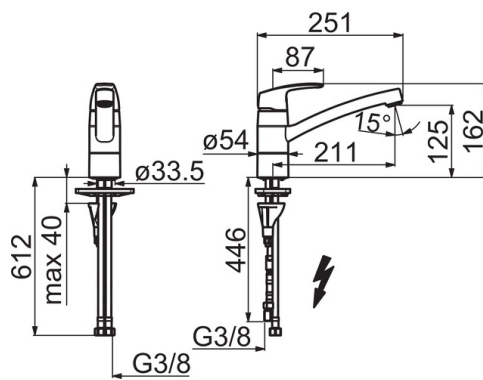

- Kök
- Ettgreppsblandare, Lågt tryck
- Bänkmöbler
- Krom
- Svängbar utloppspip, Möjlighet till begränsning av svängradien, Profilkonstruktion
- CASCADE® - stråle
- Ettgreppsblandare, Symboler för Varmt/Kallt
- Varmvattenberedare
- Möjlighet till spärr för begränsning av temperatur och flöde
- ø 40 mm keramisk kassett för flödes- och temperaturkontroll, Smutsfilter
- Flexibel anslutning
- Oras 3S-Installation för snabb, säker och enkel montering
- Flöde 5 l/min.

Teknisk data

Tekniska egenskaper

Varmvattenanslutning	max. +70°C
Arbetstryck	50 - 1000 kPa
Anslutning, mått	G3/8
Projection	211 mm
Backflow prevention (EN1717)	AA
Material	brass

Bestämmelser

EN standard	EN 817
Ljudklass	I (ISO 3822)

SP1023F

	Namn	Kod	RSK
01	Spak	602502V	8393995
02	Skyddskåpa	602589V	8386090
03	Fästmutter	158726	8347501
04	Reglerkassett, lågtryck	158783V	8443257
05	Utloppspip, L=210 Utgått	602517V	
06	Begränsare för utloppspip, 40°-80°	1002207/10	
06	Begränsare för utloppspip, 120°	1001406/10	8446426
07	Monteringsbult, M8x1, L=130	1000780V	
08	Monteringsatts	602610V	8393996
09	Flödesbegränsare, 5 L/min	601493V	
10	Smutsfilter	199257/2	8347831
11	Strålsamlare, stjärna, M24x1	158556	
12	Glidring	601097/10	
13	X-tätningssats	158735	8347504
14	Glidring	159423/10	8347544
15	Bottentätning	1002371V	
16	Stödskena, 100x60mm	158825	8347884
17	Vattenvärmare	601680V	