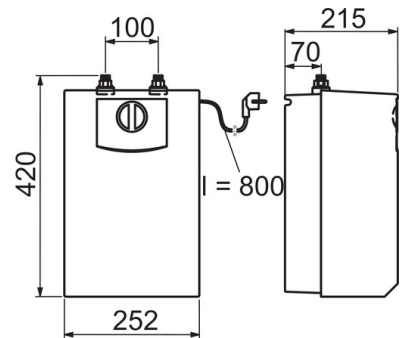

- Kök
- Ettgreppsblandare, Lågt tryck
- Bänkmöbler
- Krom
- Svängbar utloppspip, Möjlighet till begränsning av svängradien, Profilkonstruktion
- CASCADE® - stråle
- Ettgreppsblandare, Symboler för Varmt/Kallt
- Varmvattenberedare
- Möjlighet till spärr för begränsning av temperatur och flöde
- ø 40 mm keramisk kassett för flödes- och temperaturkontroll, Smutsfilter
- Flexibel anslutning
- Oras 3S-Installation för snabb, säker och enkel montering
- Flöde 5 l/min.

Teknisk data

Tekniska egenskaper

Varmvattenanslutning	max. +70°C
Arbetstryck	50 - 1000 kPa
Anslutning, mått	G3/8
Projection	211 mm
Backflow prevention (EN1717)	AA
Material	brass

Bestämmelser

EN standard	EN 817
Ljudklass	I (ISO 3822)

SP1023F

	Namn	Kod	RSK
01	Spak	602502V	8393995
02	Skyddskåpa	602589V	8386090
03	Fästmutter	158726	8347501
04	Reglerkassett, lågtryck	158783V	8443257
05	Utloppspip, L=210 Utgått	602517V	
06	Begränsare för utloppspip, 40°-80°	1002207/10	
06	Begränsare för utloppspip, 120°	1001406/10	8446426
07	Monteringsbult, M8x1, L=130	1000780V	
08	Monteringsatts	602610V	8393996
09	Flödesbegränsare, 5 L/min	601493V	
10	Smutsfilter	199257/2	8347831
11	Strålsamlare, stjärna, M24x1	158556	
12	Glidring	601097/10	
13	X-tätningssats	158735	8347504
14	Glidring	159423/10	8347544
15	Bottentätning	1002371V	
16	Stödskena, 100x60mm	158825	8347884
17	Vattenvärmare	601680V	