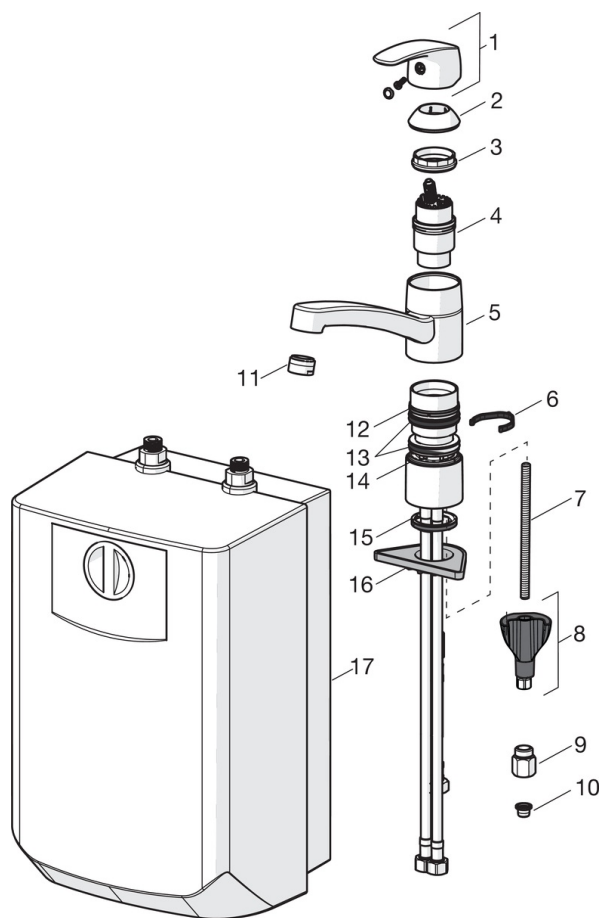

- Kök
- Ettgreppsblandare, Lågt tryck
- Bänkmöbler
- Krom
- Svängbar utloppspip, Möjlighet till begränsning av svängradien, Profilkonstruktion
- CASCADE® - stråle
- Ettgreppsblandare, Symboler för Varmt/Kallt
- Varmvattenberedare
- Möjlighet till spärr för begränsning av temperatur och flöde
- ø 40 mm keramisk kassett för flödes- och temperaturkontroll, Smutsfilter
- Flexibel anslutning
- Oras 3S-Installation för snabb, säker och enkel montering
- Flöde 5 l/min.

Teknisk data

Tekniska egenskaper

Varmvattenanslutning	max. +70°C
Arbetstryck	50 - 1000 kPa
Anslutning, mått	G3/8
Projection	211 mm
Backflow prevention (EN1717)	AA
Material	brass

Bestämmelser

EN standard	EN 817
Ljudklass	I (ISO 3822)

SP1023F

	Namn	Kod	RSK
01	Spak	602502V	8393995
02	Skyddskåpa	602589V	8386090
03	Fästmutter	158726	8347501
04	Reglerkassett, lågtryck	158783V	8443257
05	Utloppspip, L=210 Utgått	602517V	
06	Begränsare för utloppspip, 40°-80°	1002207/10	
06	Begränsare för utloppspip, 120°	1001406/10	8446426
07	Monteringsbult, M8x1, L=130	1000780V	
08	Monteringsatts	602610V	8393996
09	Flödesbegränsare, 5 L/min	601493V	
10	Smutsfilter	199257/2	8347831
11	Strålsamlare, stjärna, M24x1	158556	
12	Glidring	601097/10	
13	X-tätningssats	158735	8347504
14	Glidring	159423/10	8347544
15	Bottentätning	1002371V	
16	Stödskena, 100x60mm	158825	8347884
17	Vattenvärmare	601680V	