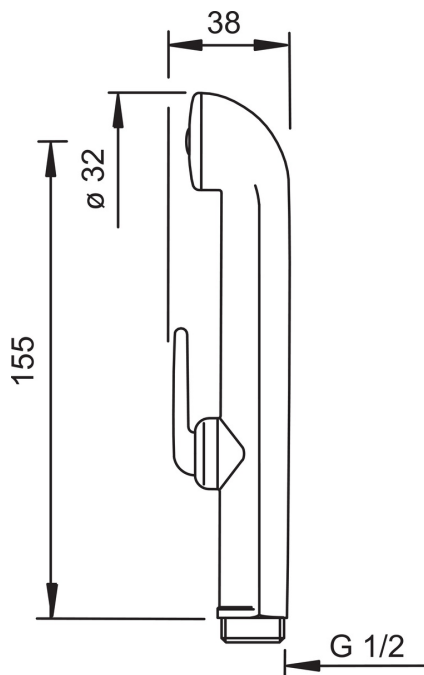

EAN: 6414150035579
RSK: 8378249
static.oras.com/242050

Bidetta handdusch

- Tvättställ
- Tillbehör
- Krom
- 1 strälläge

Teknisk data

Tekniska egenskaper

Varmvattenanslutning	max. +65°C
Arbetstryck	50 - 500 kPa
Anslutning, mått	G1/2
Backflow prevention (EN1717)	HC
Material	Composite

Bestämmelser

EN standard	EN 1112
-------------	---------

SP0035

	Namn	Kod	RSK
01	Tillslutartätning (10 st.)	249302/10	
02	Sil med O-ringar	249690	