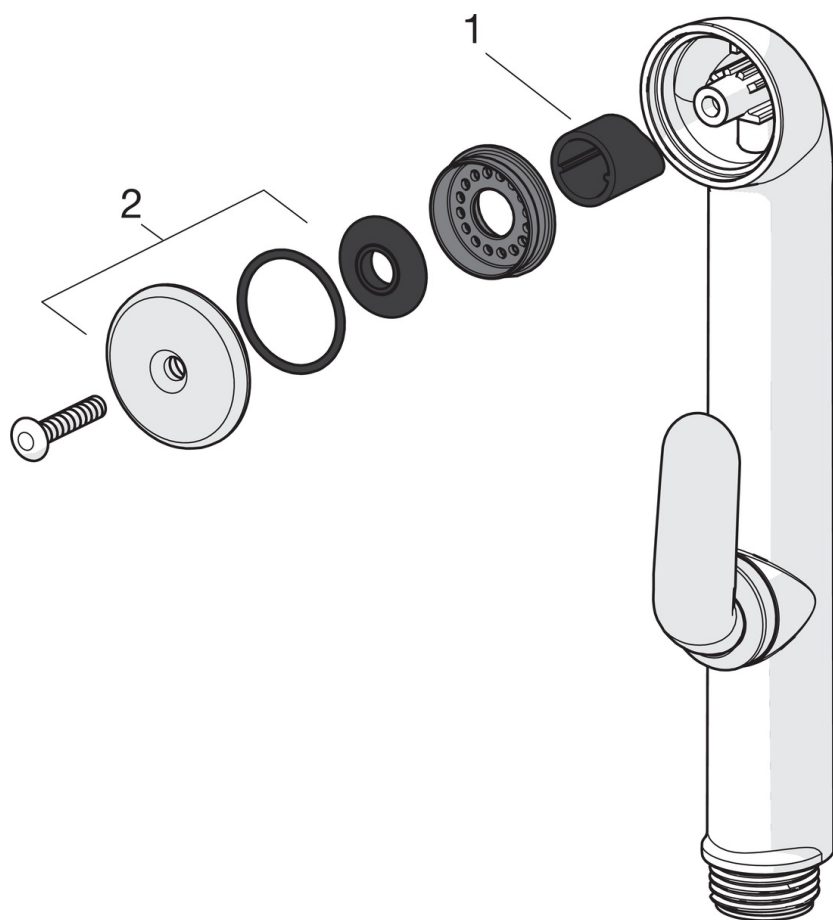

EAN: 6414150035579
RSK: 8378249
static.oras.com/242050

Bidetta handdusch

- Tvättställ
- Tillbehör
- Krom
- 1 strälläge

Teknisk data

Tekniska egenskaper

Varmvattenanslutning	max. +65°C
Arbetstryck	50 - 500 kPa
Anslutning, mått	G1/2
Backflow prevention (EN1717)	HC
Material	Composite

Bestämmelser

EN standard	EN 1112
-------------	---------

SP0035

	Namn	Kod	RSK
01	Tillslutartätning (10 st.)	249302/10	
02	Sil med O-ringar	249690	