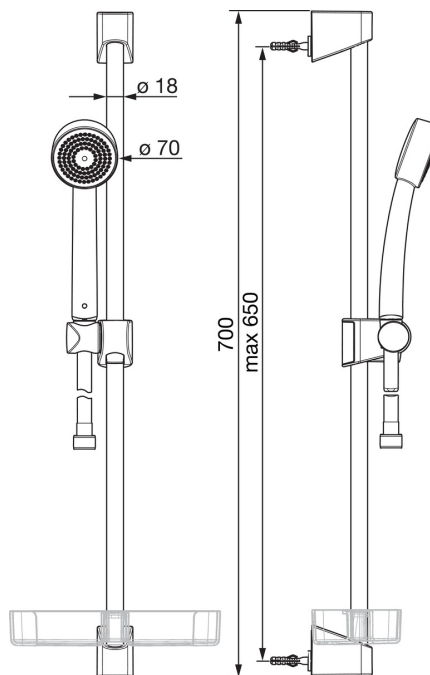

EAN: 6414150080630

RSK: 8377486

static.oras.com/520

Oras Apollo duschset inkluderar duschstång \varnothing 18mm, duschslang 1500 mm, handdusch med antikalkfunktion och transparent lättrengörig tvålköpp.

- Duschlösningar
- Vägghöglad
- Krom
- Handdusch, Duschstång, Justerbara väggfästen, Tvålköpp, Duschslang (1500 mm), Anti-kalk funktion
- 1 strålläge

Teknisk data

Flödesegenskaper

Flöde vid 300 kPa **0.3 l/s**

Tekniska egenskaper

Varmvattenanslutning **max. +65°C**
 Arbetsstryck **50 - 500 kPa**
 Anslutning, mått **G1/2**
 Längd/höjd **650 mm**
 Material **Composite**

Bestämmelser

EN standard **EN 1112, EN 1113**

Mer information om bedömningen finns i Byggarbetsbedömningens Webbjämf.

Reservdelar

SP520

	Namn	Kod	RSK
01	Gliddel	601189V	8378297
01	Gliddel Vit	601189V-11	8378298
02	Väggfäste	601208V	8378299
02	Väggfäste Vit	601208V-11	8378300