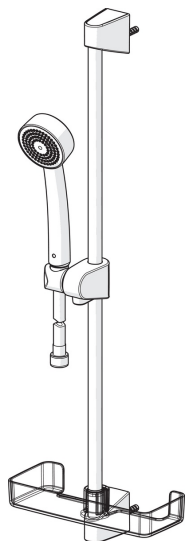

Reservdelar

SP520

	Namn	Kod	RSK
01	Gliddel	601189V	8378297
01	Gliddel Vit	601189V-11	8378298
02	Väggfäste	601208V	8378299
02	Väggfäste Vit	601208V-11	8378300