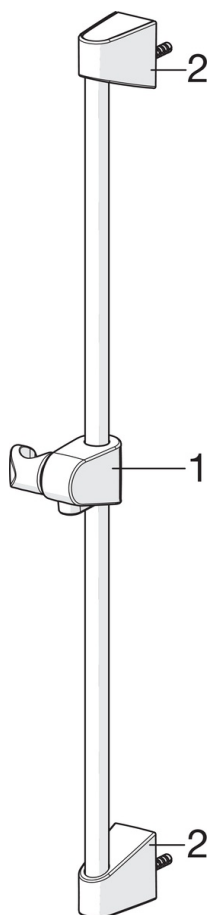

Reservdelar

SP520

	Namn	Kod	RSK
01	Gliddel	601189V	8378297
01	Gliddel Vit	601189V-11	8378298
02	Väggfäste	601208V	8378299
02	Väggfäste Vit	601208V-11	8378300