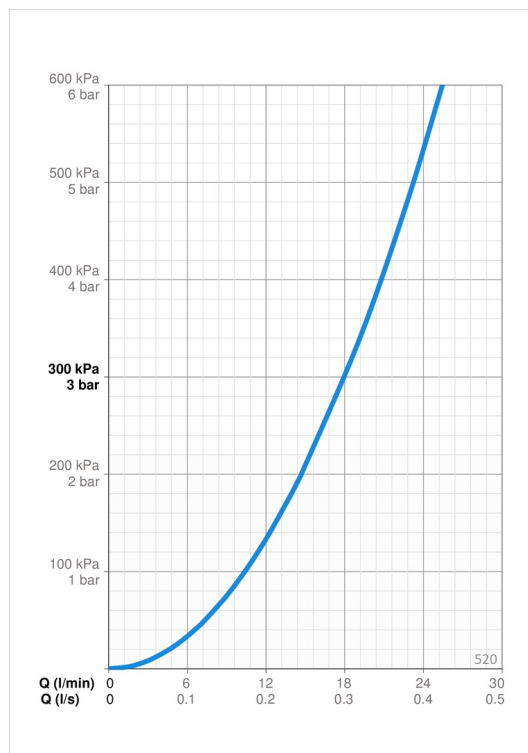

Bestämmelser

EN standard **EN 1112, EN 1113**