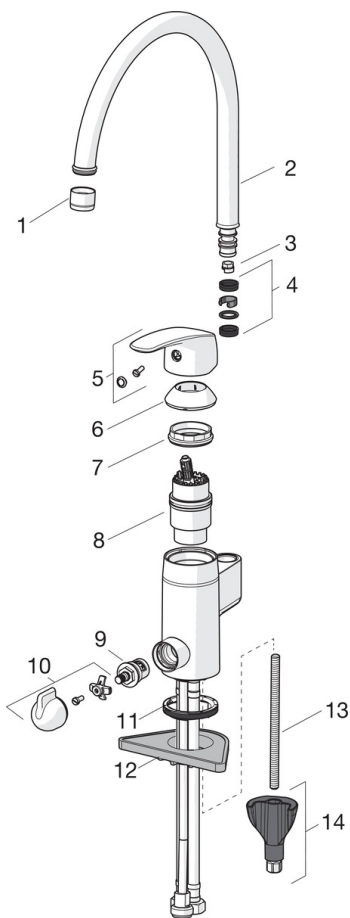

Reservdelar

SP1039F

Namn	Kod	RSK
01 Strålsamlare, M22x1	232201	8242093
02 Utloppspip	159695V	8154407
03 Begränsare för utloppspip, 60° / 0°	159667/10	8347867
03 Begränsare för utloppspip, 60° / 0°	159667V	
03 Begränsare för utloppspip, 120°	159670/10	8347866
04 Tätningssats	159499	8347792
05 Spak	602502V	8393995
06 Skyddskåpa	602589V	8386090
07 Fästmutter	158726	8347501
08 Reglerinsats	158890	8347507
09 Kranöverdel, G1/2	602600V	8441459
10 Vred för tvättmaskinsavstängning	1005697V	
11 Bottentätning	1002371V	
12 Stödskena, 100x60mm	158825	8347884
13 Monteringsbult, M8x1, L=130	1000780V	
14 Monteringssats	602610V	8393996