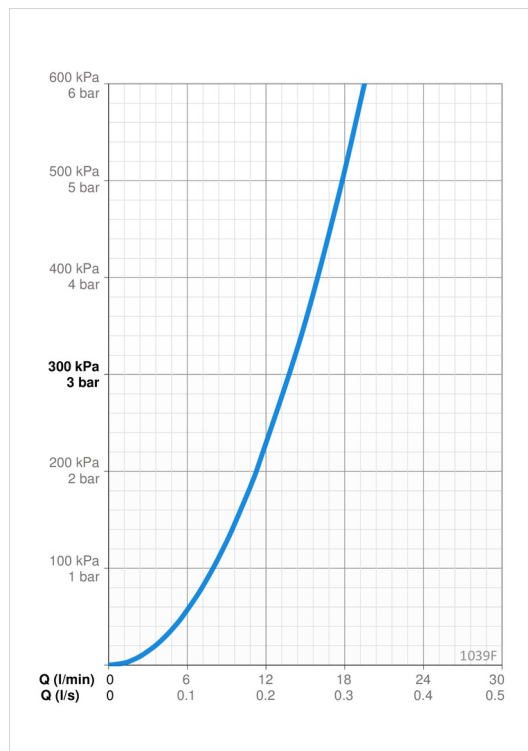

EAN: 6414150078958
RSK: 8310574
static.oras.com/1039F

Köksblandare med keramisk diskmaskinsavstängning och hög pip. Utloppspipens svängradie är förinställd på 120° (kan begränsas till 0° eller 60°). Inbyggd spärr för begränsning av temperatur och flöde. Enkel montering med systemet Oras 3S-Installation.

F = flexibel anslutning.

- Kök
- Ettgreppsblandare, Diskmaskinsventil
- Bänkmönerad
- Krom
- Svängbar utloppspip, Möjlighet till begränsning av svängradien
- CASCADE® - stråle
- Mekanisk avstängningsventil för extern utrustning
- Ettgreppsblandare, Symboler för Varmt/Kallt
- Möjlighet till spärr för begränsning av temperatur och flöde
- ø 40 mm keramisk kassett för flödes- och temperaturkontroll
- Flexibel anslutning
- Oras 3S-Installation för snabb, säker och enkel montering

Teknisk data

Flödesegenskaper

Flöde vid 300 kPa	0.23 l/s
Tryckfall vid flöde (0.2 l/s)	240 kPa

Tekniska egenskaper

Varmvattenanslutning	max. +70°C
Arbetstryck	50 - 1000 kPa
Anslutning, mått	G3/8
Projection	178 mm
Backflow prevention (EN1717)	AA
Material	brass

Bestämmelser

EN standard	EN 817
Ljudklass	I (ISO 3822)

Godkännanden och Certifikat

Sintef	Sintef Nr. 0227
KIWA SE	1491