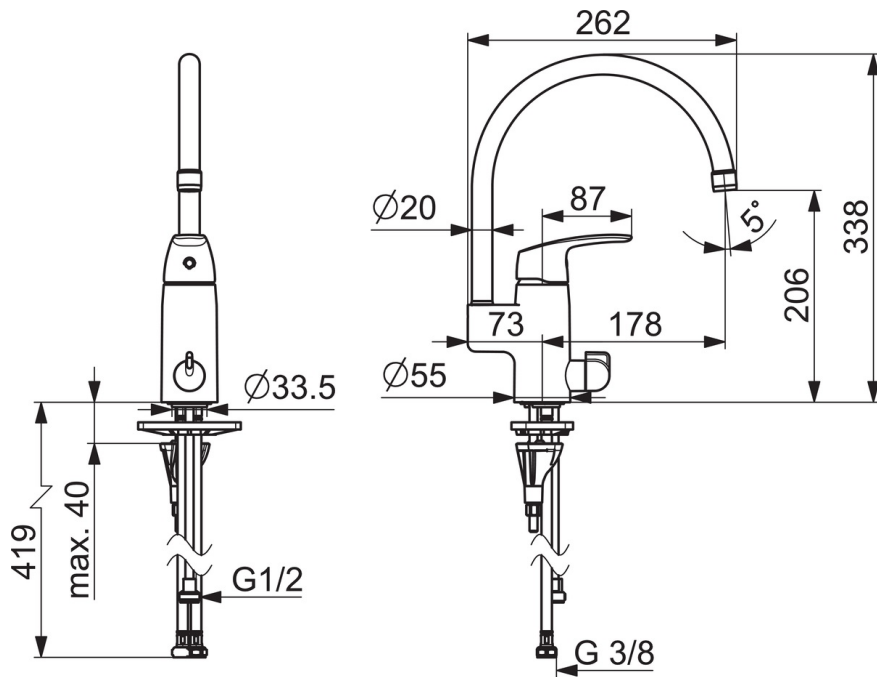

Reservdelar

SP1039F

Namn	Kod	RSK
01 Strålsamlare, M22x1	232201	8242093
02 Utloppspip	159695V	8154407
03 Begränsare för utloppspip, 60° / 0°	159667/10	8347867
03 Begränsare för utloppspip, 60° / 0°	159667V	
03 Begränsare för utloppspip, 120°	159670/10	8347866
04 Tätningssats	159499	8347792
05 Spak	602502V	8393995
06 Skyddskåpa	602589V	8386090
07 Fästmutter	158726	8347501
08 Reglerinsats	158890	8347507
09 Kranöverdel, G1/2	602600V	8441459
10 Vred för tvättmaskinsavstängning	1005697V	
11 Bottentätning	1002371V	
12 Stödskena, 100x60mm	158825	8347884
13 Monteringsbult, M8x1, L=130	1000780V	
14 Monteringssats	602610V	8393996