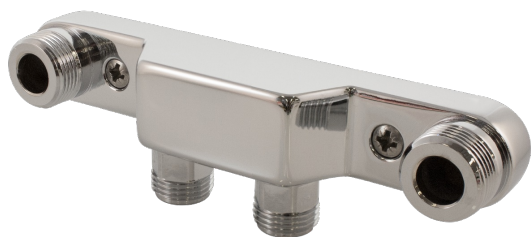

EAN: 6414150009723
RSK: 8187216
static.oras.com/204150

Blandarfäste 40/150 cc

Vändbart väggfäste för 40 cc anslutning ovan eller underifrån, inlopp G 1/2" utv., blandaransl. 150 cc G 3/4" utv.

- Tillbehör
- Krom

Teknisk data

Tekniska egenskaper

Installationsmått

cc150/40 mm