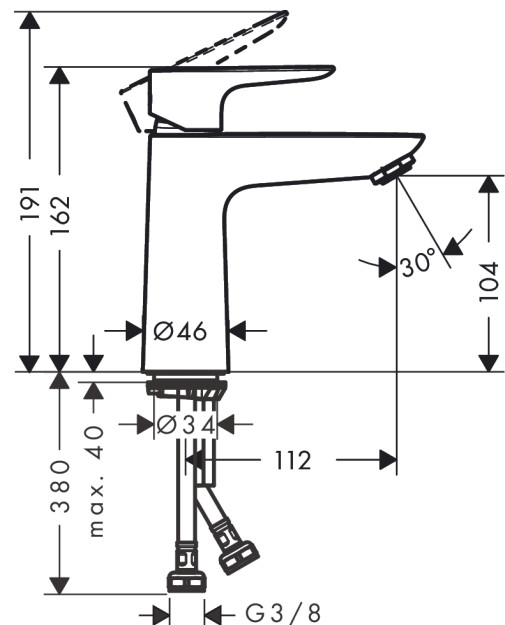

Talis E

1-grepps tvättställsblandare 110 med push-open ventil

Ytskikt: krom Art.nr. : 71711000

Produktdetaljer

Produktinformation

- bestående av: 1-grepps tvättställsblandare, bottenventil
- ComfortZone 110
- överhäng: 112 mm
- stråltyp: normalstråle
- maximal flödesmängd vid 3 bar: 5 l/min
- keramisk avstängning
- temperaturbegränsning inställningsbar
- push-open avloppsventil G 1 ¼
- material bottenventil: metall
- ljudklass: I
- flödesklass: O
- STA 1370

Artikeldetaljer

RSK-nr.	8277494
Pris exkl. moms	1.494,20 SEK
Pris inkl. moms	1.868,00 SEK

Tekniska lösningar

Certificates

Produktbild

Måttskiss

Genomflödesprogram