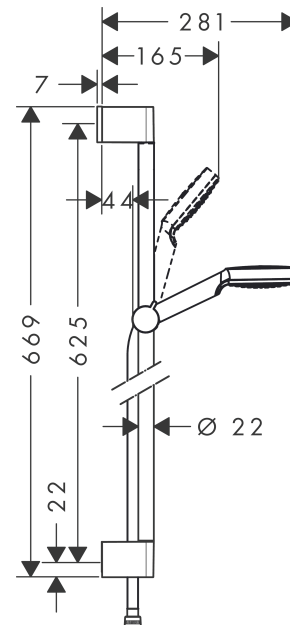

Crometta

Duschset 1jet Green 6 l/min med duschstång 65 cm

Ytskikt: vit/krom Art.nr. : 26554400

Produktdetaljer

Produktinformation

- bestående av: handdusch, duschstång, duschslang, glidfäste
- duschhuvudsstorlek: 100 mm
- stråltyp: Rain
- duschhållaren justerbar 45°
- maximal flödesmängd vid 3 bar: 6 l/min
- duschsidig vridvirvel mot irriterande förvridning av duschslangen
- väggstöd från plast
- stångdiameter: 22 mm
- profil stigrör: rund

Artikeldetaljer

RSK-nr.	8320051
Pris exkl. moms	541,80 SEK
Pris inkl. moms	677,00 SEK

Tekniska lösningar

Produktbild

Måttskiss