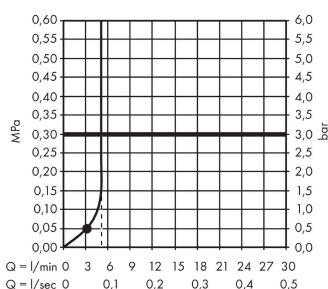

Genomflödesprogram

örbrukningsvärdena uppmättes under användning med de tillhörande armaturerna (termostat/blandare/infälld ventil).