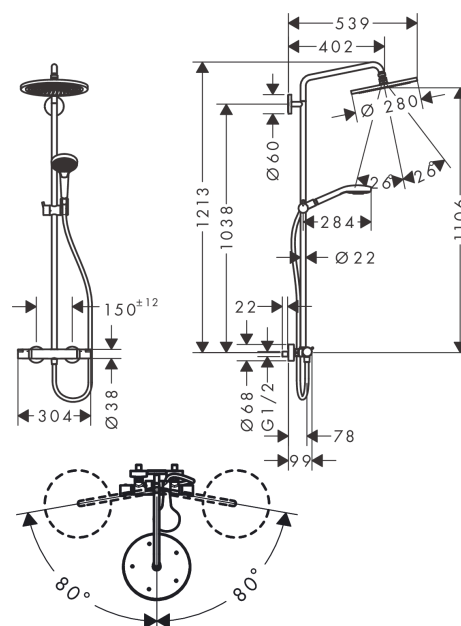

Croma Select S**Showerpipe 280 1jet EcoSmart 9 l/min med termostat og handdusch Raindance Select S 120 3jet**Ytskikt: **Matt svart** Art.nr. : **26891670****Produktdetaljer****Produktinformation**

- bestående av: huvuddusch, handdusch, duschtermostat, duschslang, glidfäste
- huvuddusch Croma 280
- duschstorlek huvuddusch: 280 mm
- stråltyp huvuddusch: RainAir
- kullad: huvuddusch med inställningsbar vinkel
- stråltyp handdusch: Rain, RainAir, Whirl
- maximal flödesmängd vid 3 bar: 9 l/min
- flödesmängd RainAir (vid 3 bar): 9 l/min
- min. driftstryck: 2,2 bar
- max driftstryck: 10 bar
- stigrör kan avkortas
- stångdiameter: 22 mm
- höjdjusterbar handduschhållare
- duscharm längd huvuddusch: 400 mm
- svängbar duscharm
- termostat Ecostat Comfort
- säkerhetspärre vid 40°C
- inställningsbar varmvattenbegränsning
- förbrukaraktivering genom vridning
- lämpad för genomflödesvärmare
- monteringsstyp: ytmontering
- anslutningsstorlek DN15
- anslutningsgänga G ½
- stickmått 150 cc ± 12 mm
- STA 1554

Artikeldetaljer

RSK-nr.	8283141
Pris exkl. moms	12.381,60 SEK
Pris inkl. moms	15.477,00 SEK

Tekniska lösningar**Designpriser****Certificates****Produktbild****Måttskiss**

Croma Select S

Showerpipe 280 1jet EcoSmart 9 l/min med termostat og handdusch Raindance Select S 120 3jet

Ytskikt: **Matt svart** Art.nr. : **26891670**

Genomflödesprogram