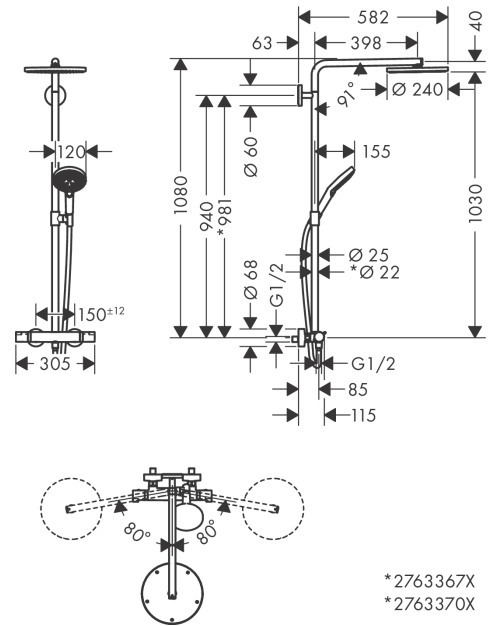

Raindance Select S
Showerpipe 240 1jet PowderRain med termostat
 Ytskikt: krom Art.nr. : 27633000

Produktdetaljer

Produktinformation

- bestående av: huvuddusch, handdusch, duschtermostat, duschslang, glidfäste, duschstång
- huvuddusch Raindance S 240 P
- duschstorlek huvuddusch: 240 mm
- stråltyp huvuddusch: PowderRain
- stråltyp handdusch: Rain, PowderRain, Whirl
- maximal flödesmängd vid 3 bar: 16 l/min
- flödesmängd för handdusch vid 3 bar: 10,6 l/min
- flödesmängd PowderRain (vid 3 bar): 16 l/min
- min. driftstryck: 1 bar
- max driftstryck: 10 bar
- stigrör kan avkortas
- stångdiameter: 25 mm, för ytor -670 och -700: 22 mm
- höjjusterbar handduschhållare
- duscharm längd huvuddusch: 460 mm
- svängbar duscharm
- termostat Ecostat Comfort
- säkerhetspärr vid 40°C
- inställningsbar varmvattenbegränsning
- förbrukaraktivering genom vridning
- lämpad för genomflödesvärmare
- monteringsstyp: ytmontering
- anslutningsstorlek DN15
- anslutningsgänga G ½
- stickmått 150 cc ± 12 mm
- skyddat mot återströmning
- montering: väggmontage
- antal förbrukare: för 2 funktioner
- STA 1377

Artikeldetaljer

RSK-nr.	8282980
Pris exkl. moms	10.373,00 SEK
Pris inkl. moms	12.966,00 SEK

Tekniska lösningar

Designpriser

Certificates

Raindance Select S
Showerpipe 240 1jet PowderRain med termostat
 Ytskikt: krom Art.nr. : 27633000

Produktbild

Måttskiss

Genomflödesprogram