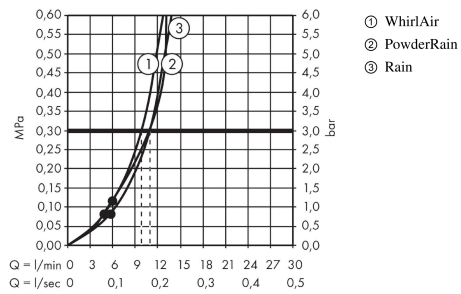

**Raindance Select S**  
**Duschset 120 3jet PowderRain med duschstång 65 cm**  
 Ytskikt: krom Art.nr. : 27654000

### Genomflödesprogram

öbrukningsvärdena uppmättes under användning med de tillhörande armaturerna (termostat/  
 blandare/infälld ventil).