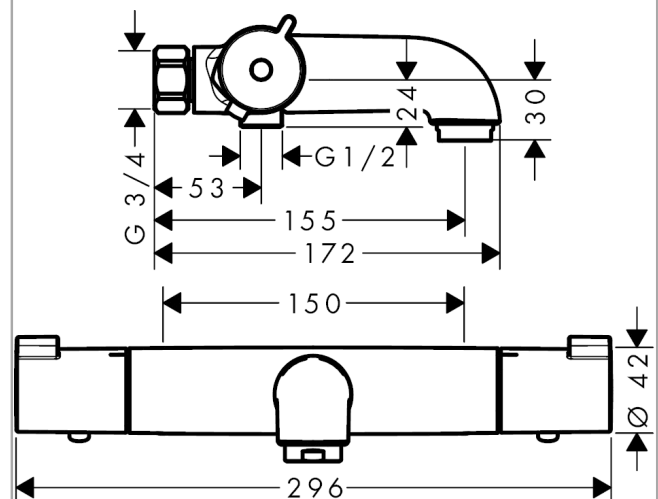

Ecostat

1001 CL Kar-/duschtermostat 150cc

Ytskikt: krom Art.nr. : 13214000

Produktdetaljer

Produktinformation

- överhäng 156 mm
- för 2 funktioner
- stickmått: 150 cc ± 12 mm
- stråltyp i blandare: normalstråle
- flödesmängd för utloppspip vid 3 bar: 20 l/min
- flödesmängd för handdusch vid 3 bar: 17 l/min
- min. driftstryck: 1 bar
- max driftstryck: 10 bar
- termostatsats, av-/omställningsventil
- säkerhetspär vid 40°C
- temperaturbegränsning inställningsbar
- backventil
- smutsfilter ingår
- STA 1377

Artikeldetaljer

RSK-nr.	8362002
Pris exkl. moms	2.340,50 SEK
Pris inkl. moms	2.926,00 SEK

Tekniska lösningar

Certificates

Produktbild

Måttskiss