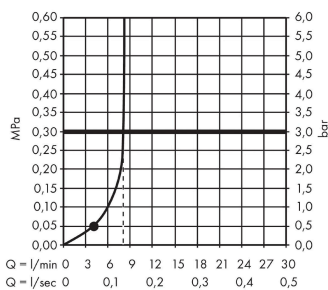

Genomflödesprogram

örlbrukningsvärdena uppmättes under användning med de tillhörande armaturerna (termostat/blandare/infallad ventil).