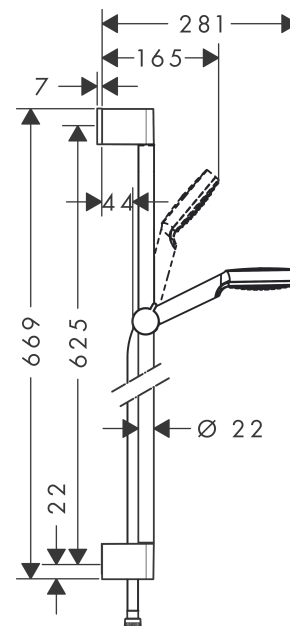

Crometta

Duschset 1jet EcoSmart 9 l/min med duschstång 65 cm

Ytskikt: vit/krom Art.nr. : 26535400

Produktdetaljer

Produktinformation

- bestående av: handdusch, duschstång, duschslang, glidfäste
- duschhuvudsstorlek: 100 mm
- stråltyp: Rain
- duschhållaren justerbar 45°
- maximal flödesmängd vid 3 bar: 9 l/min
- duschsidig vridvirvel mot irriterande förvridning av duschslangen
- väggstöd från plast
- stångdiameter: 22 mm
- profil stigrör: rund
- ljudklass: I
- flödesklass: Z

Artikeldetaljer

RSK-nr.	8320050
Pris exkl. moms	541,80 SEK
Pris inkl. moms	677,00 SEK

Tekniska lösningar

Produktbild

Måttskiss