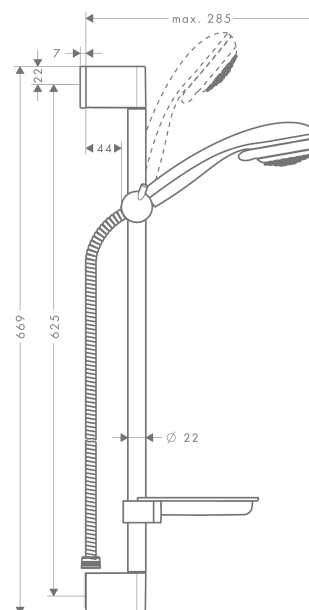

Crometta 85

Crometta 85 Vario handdusch/Unica Crometta duschstång 65 cm, duschset

Ytskikt: krom Art.nr. : 27764000

Produktdetaljer

Produktinformation

- stråltyp: normalstråle, variostråle
- stråltypsomställning med vridbar strålskiva
- duschhuvdsstorlek: 85 mm
- 90 graders justerbart reglage, svänger vänster och höger, upp och ner
- Maximal flödesmängd (vid 3 bar): 17 l/minut
- kakelutjämningskiva (grå)
- förkromade väggstöd från plast

Bestående av

- Metaflex duschslang 1.60 m (#28266XXX)
- Crometta 85 Vario handdusch (#28562XXX)
- Unica Crometta, duschstång 65 cm (#27615XXX)
- Casetta S tvålköpp (#28684XXX)

Artikeldetaljer

Pris exkl. moms

497,42 SEK

Pris inkl. moms

622,00 SEK

Tekniska lösningar

Produktbild

Måttskiss

Crometta 85

Crometta 85 Vario handdusch/Unica Crometta duschstång 65 cm, duschset

Ytskikt: krom Art.nr. : 27764000

Inmonteringsexempel