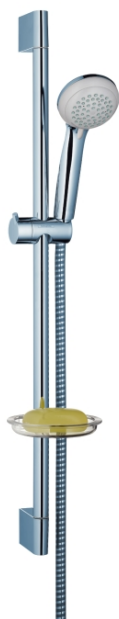

Crometta 85

Crometta 85 Vario handdusch/Unica Crometta duschstång 65 cm, duschset

Ytskikt: krom Art.nr. : 27764000

Produktdetaljer

Produktinformation

- stråltyp: normalstråle, variostråle
- stråltypsomställning med vridbar strålskiva
- duschhuvdsstorlek: 85 mm
- 90 graders justerbart reglage, svänger vänster och höger, upp och ner
- Maximal flödesmängd (vid 3 bar): 17 l/minut
- kakelutjämningskiva (grå)
- förkromade väggstöd från plast

Bestående av

- Metaflex duschslang 1.60 m (#28266XXX)
- Crometta 85 Vario handdusch (#28562XXX)
- Unica Crometta, duschstång 65 cm (#27615XXX)
- Casetta S tvålköpp (#28684XXX)

Artikeldetaljer

Pris exkl. moms

497,42 SEK

Pris inkl. moms

622,00 SEK

Tekniska lösningar

Produktbild

Måttskiss

Crometta 85

Crometta 85 Vario handdusch/Unica Crometta duschstång 65 cm, duschset

Ytskikt: krom Art.nr. : 27764000

Inmonteringsexempel