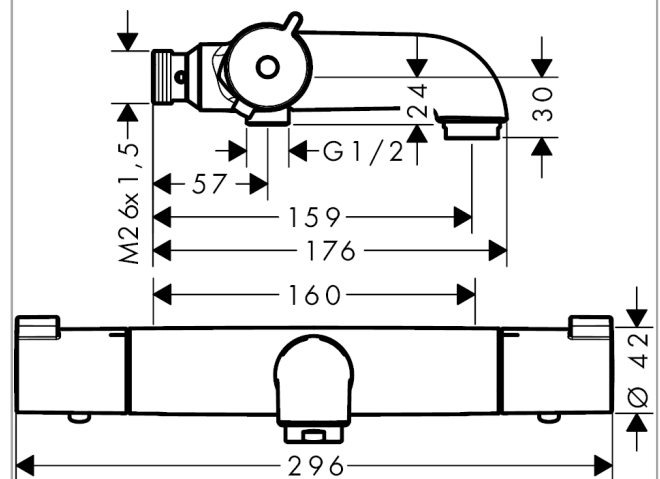

Ecostat

Kar-/duschtermostat 1001 CL 160cc

Ytskikt: krom Art.nr. : 13218000

Produktdetaljer

Produktinformation

- överhäng 159 mm
- för 2 funktioner
- stickmått: 160 cc
- stråltyp i blandare: normalstråle
- flödesmängd för utloppspip vid 3 bar: 20 l/min
- flödesmängd för handdusch vid 3 bar: 17 l/min
- min. driftstryck: 1 bar
- max driftstryck: 10 bar
- termostatsats, av-/omställningsventil
- säkerhetspär vid 40°C
- temperaturbegränsning inställningsbar
- backventil
- smutsfilter ingår
- Blandaren är en 150cc-blandare med påsatta excentrar
- STA 1377

Artikeldetaljer

RSK-nr.	8362003
Pris exkl. moms	2.340,50 SEK
Pris inkl. moms	2.926,00 SEK

Tekniska lösningar

Certificates

Produktbild

Måttskiss