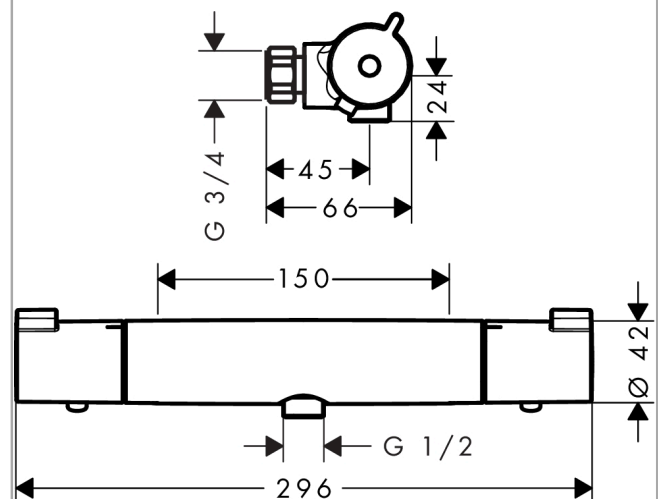

**Ecostat****1001 CL Duschtermostat 150cc**Ytskikt: **krom** Art.nr. : **13213000****Produktdetaljer****Produktinformation**

- för 1 funktion
- Ecostop-knapp begränsar vattenförbrukningen till 10 l/min
- maximal flödesmängd vid 3 bar: 14,9 l/min
- termostatsats, med keramikventil 180°
- säkerhetspärre vid 40°C
- temperaturbegränsning inställningsbar
- backventil
- material grepp: metall
- stickmått: 150 cc ± 12 mm
- smutsfilter ingår
- STA 1377

**Artikeldetaljer**

RSK-nr.	8351034
Pris exkl. moms	1.844,90 SEK
Pris inkl. moms	2.306,00 SEK

**Tekniska lösningar****Certificates****Produktbild****Måttskiss****Genomflödesprogram**

Shower outlet with 1B-resistance