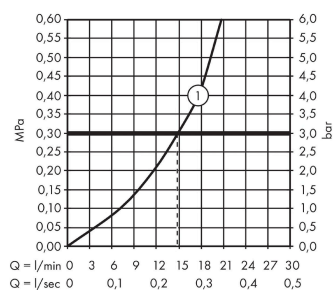

Genomflödesprogram

Shower outlet with 1B-resistance