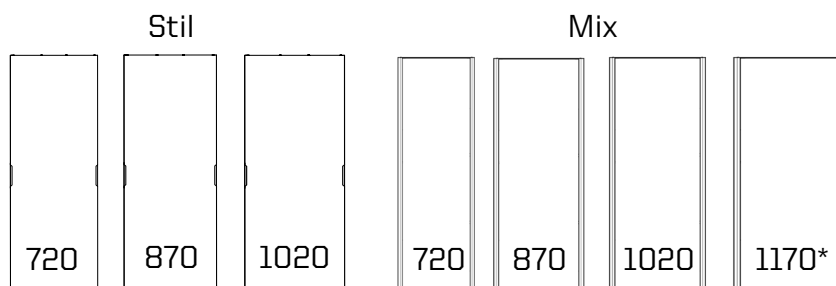

Mix/Stil - Beställningsguide

(SE) Våra skjutdörrar kommer i dessa modulbredder:

(NO) Våre skyvedørsgarderober kommer i faste modulbredder på:

(FI) Liukuovemme tulevat näissä moduulileveyksissä:

720, 870, 1020 & 1170* mm.

(SE) Indelning på storlekarna kan variera beroende på längd, se tabell för mer info.

(NO) Inndelingen på størrelsene vil derfor variere avhengig av totalbredden på garderoben.

Se tabell for mer informasjon.

(FI) Kokojen jako voi vaihdella riippuen pituudesta, ks. lisäinfoa taulukosta.

(SE) Våra 2-spårspaket levereras i följande längder:

(NO) Våre 2-spors garderobepakker leveres i følgende lengder:

(FI) 2-urapakettimme toimitetaan seuraavissa pituuksissa:

For instruksjoner, se monteringsanvisning.

* (SE) Endast utvalda modeller.

* (NO) Gjelder kun utvalgte modeller.

* (FI) Ainoastaan valitut mallit.

	Totalbredd Totalbredd Kokonaisleveys Vaatekomeröjärjestelmä					Längd på levererad räls Lengde på levert skinne Toimitetun kiskon pituus	
		720	870	1020	1170*		
2 Dörrar Dörfelt Ovet	1400 mm		2			1700 mm	
	1550 mm		1	1		1700 mm	
	1700 mm			2		1700 mm	
	1850 mm			1	1	2000 mm	
	2000 mm				2	2000 mm	
	2150 mm*				1	1	2300 mm
	2300 mm*					2	2300 mm
3 Dörrar Dörfelt Ovet	2080 mm		3			2530 mm	
	2230 mm		2	1		2530 mm	
	2380 mm		1	2		2530 mm	
	2530 mm			3		2530 mm	
	2680 mm			2	1	2980 mm	
	2830 mm			1	2	2980 mm	
	2980 mm				3	2980 mm	
	3130 mm*				2	1	3430 mm
	3280 mm*				1	2	3430 mm
	3430 mm*					3	3430 mm
4 Dörrar Dörfelt Ovet	2800 mm		4			3400 mm	
	2950 mm		3	1		3400 mm	
	3100 mm		2	2		3400 mm	
	3250 mm		1	3		3400 mm	
	3400 mm			4		3400 mm	
	3550 mm			3	1	3700 mm	
	3700 mm			2	2	3700 mm	
	3850 mm			1	3	4000 mm	
	4000 mm				4	4000 mm	
	4150 mm*				3	1	4300 mm
	4300 mm*				2	2	4300 mm
	4450 mm*				1	3	4600 mm
	4600 mm*					4	4600 mm