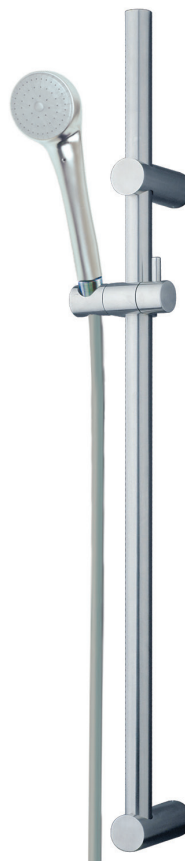

NGL-824
RSK 8181727

NGL-823 / RSK 818 16 63

Väggstång i satinstål.

Kraftig konstruktion med flyttbart fäste för handdusch.

Övre väggfästet justerbart om ni behöver använda gamla hål i vägg eller kakel.

Längd: 750 mm

NGL-824 / RSK 818 17 27

Duschset med stång i satinstål.

Spardusch NGL-416 (rostfri look), RSK 818 16 68

PVC-fri gråsilverslang, NGL-131/UV, RSK 818 16 56

Kraftig konstruktion med flyttbart fäste för handdusch.

Övre väggfästet justerbart om ni behöver använda gamla hål i vägg eller kakel.

Längd: 750 mm

www.ngltechnik.se