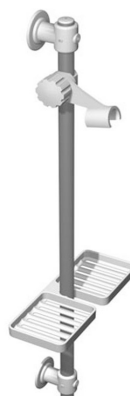

Krom med gråsilverslang:

NGL-1406/1, (endast stång NGL-406/1)

Duschstång 600 mm, glidare NGL-402/1, dusch NGL-412, PVC-fri gråsilverslang, tvålköpp, flaskhållare, kromade fästen för montering med skruv.

NGL-1404/1
RSK 8181720

NGL-1404/2
RSK 8181721

NGL-1406/1
RSK 8181723

NGL-1406/2
RSK 8181724

NGL-204/1
RSK 8181661

NGL-311
RSK 8181665

NGL-115
RSK 8181657

NGL-206/1
RSK 8181662
Komplett duschset

NGL-Rostfria - Duschset och duschstång

Våra rostfria duschstänger och duschset med PVC-fri slang rekommenderas av SundaHus miljödatabas.

NGL-823
RSK 8181663

NGL-824
RSK 8181727

NGL-823 / RSK 818 16 63

Väggstång i satinstål.

Kraftig konstruktion med flyttbart fäste för handdusch.

Övre väggfästet justerbart om ni behöver använda gamla hål i vägg eller kakel.

Längd: 750 mm

NGL-824 / RSK 818 17 27

Duschset med stång i satinstål.