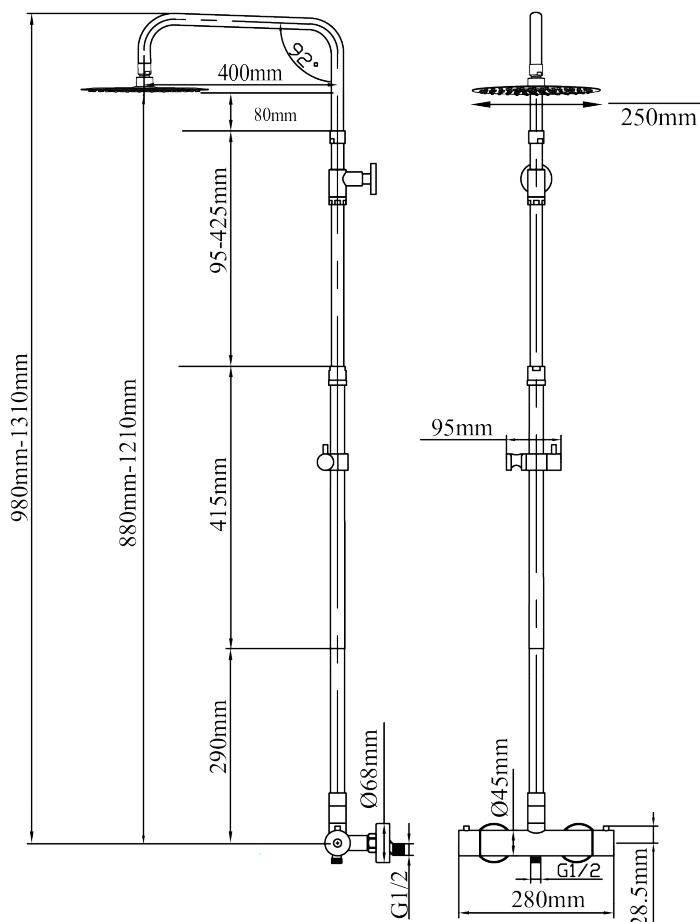

NGL-Stainless - Termostat med takdusch

NGL-Stainless är tillverkade i gediget rostfritt stål.
De levereras med en PVC-fri slang.

NGL Stainless

NGL-920

920 Takdusch med termostatblandare och handdusch
NGL-416 med PVC-fri slang.
Anslutning cc150 -160.
Justerbar i både höjd mm och djupled.

NGL-930

930 Takdusch med badkarsblandare och handdusch NGL-416
med PVC-fri slang.
Anslutning cc150 - 160.

NGL

Vatten- & energiteknik AB

Linköping 013-592 54

www.nglteknik.se