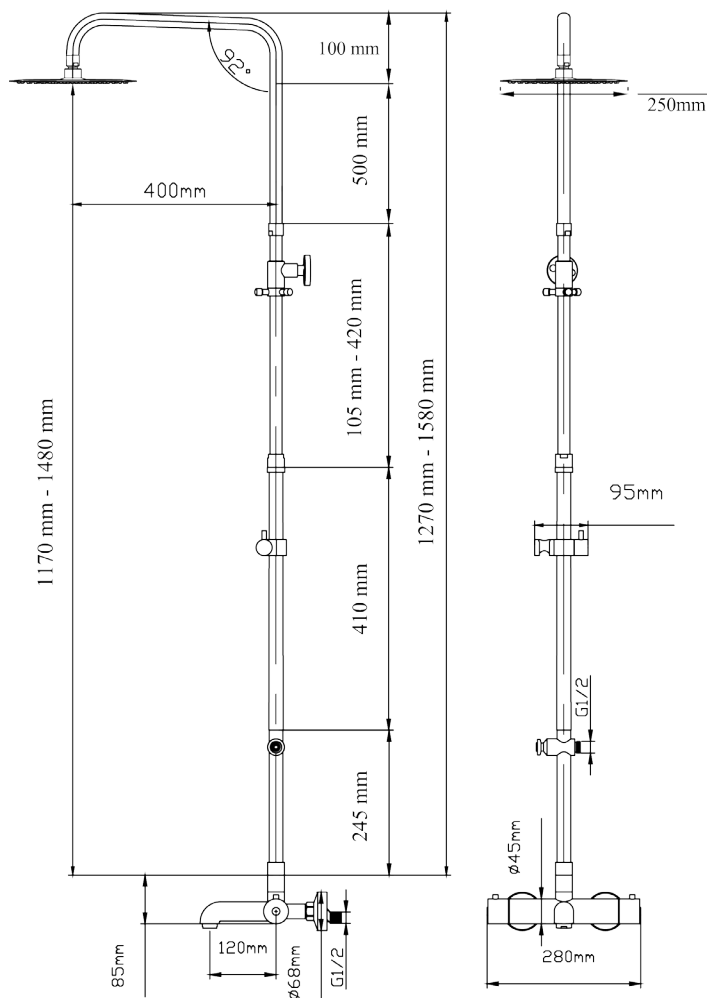

NGL-Stainless - Termostat med takdusch

NGL-Stainless är tillverkade i gediget rostfritt stål.
De levereras med en PVC-fri slang.

NGL Stainless

NGL-920

920 Takdusch med termostatblandare och handdusch
NGL-416 med PVC-fri slang.
Anslutning cc150 -160.
Justerbar i både höjd mm och djupled.

NGL-930

930 Takdusch med badkarsblandare och handdusch NGL-416
med PVC-fri slang.
Anslutning cc150 - 160.

NGL

Vatten- & energiteknik AB

Linköping 013-592 54

www.nglteknik.se