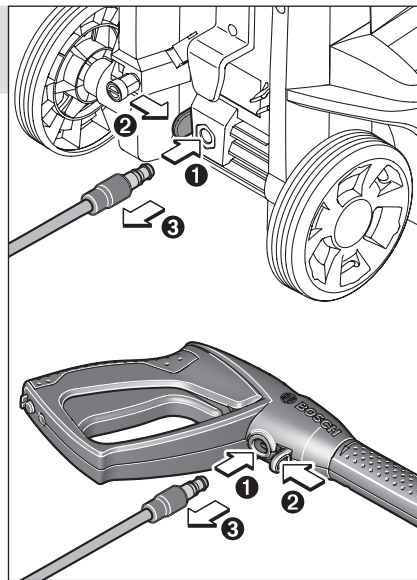

High Pressure Hose 6 m

F 016 800 360

BOSCH

Robert Bosch Power Tools GmbH
70538 Stuttgart
GERMANY

www.bosch-do-it.com

F 016 L81 350 (2018.09) 0/2 XXX

F 016 L81 350

1