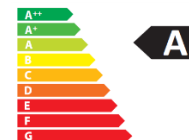

SYDNEY EcoDesign

PANADERO

SPECIFIKATIONER

ECODESIGN 2022

**EXTERNE
TILLUFT**

VERMIKULIT

KROPPSBLAD MED
DUBBELSTÅL 4 + 2,5 MM

VEDFACK

NATURSTEN

SJÄLVRENGÖRANDE
GLAS

TRIPPELFÖRBRÄNNING

MAXIMAL VEDLÄNGD
50 CM

UPPVÄRMNINGSYTA
190 m³

DUBBEL LÅS