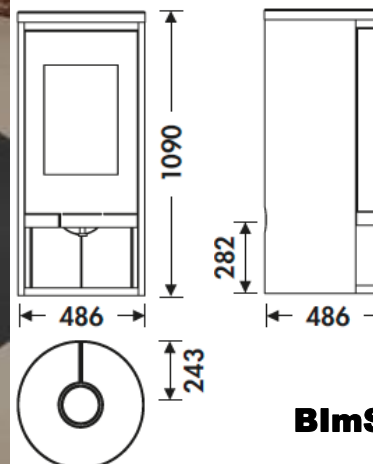

SYDNEY EcoDesign

PANADERO

SPECIFIKATIONER

ECODESIGN 2022

**EXTERNE
TILLUFT**

VERMIKULIT

KROPPSBLAD MED
DUBBELSTÅL 4 + 2,5 MM

VEDFACK

NATURSTEN

SJÄLVRENGÖRANDE
GLAS

TRIPPELFÖRBRÄNNING

MAXIMAL VEDLÄNGD
50 CM

UPPVÄRMNINGSYTA
190 m³

DUBBEL LÅS

MÅTT

HÖJD x BREDD x DJUP 1090x486x486 mm

BRUTTO/NETTOVIKT 152/133 kg

INGÅNGSMÅTT 380x300 mm

RÖKTUGÅNG Ø 150-153 mm
Topp

DIAGONAL GLASLÄNGD 560 mm

KARAKTERISTIK

GJUTTJÄRN GRILL

NOMINELL EFFEKT 6,3 KW

VERKNINGSGRAD 76,4 %

CO - EMISSIONER 0,10 %

VÄRMESTÄNDIG MÅL 800°C

KERAMISKT 750°C

GLASVÄRMESTÄNDIGHET

EAN 8426964182507
REF. PANADERO 18250

BlmSchV2

flamme
VERTE

Le label
du chauffage
au bois

7 ★