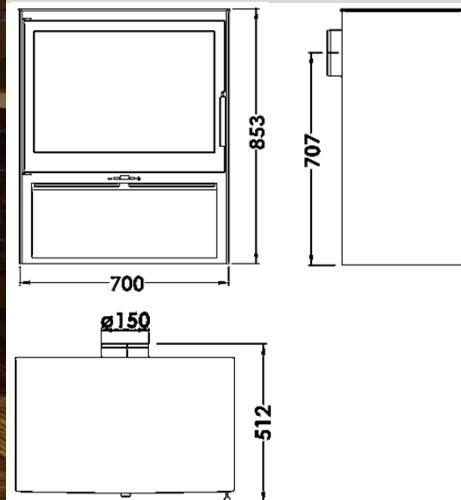

ACACIA EcoDesign

PANADERO

MÅTT

HÖJD x BREDD x DJUP	853x700x512 mm
BRUTTO/NETTOVIKT	153/132 Kg
INGÅNGSMÅTT	600x370 mm
RÖKTUGÅNG	Ø 150-153 mm
	Bak

KARAKTERISTIK

GJUTTJÄRN GRILL OCH DÖRR	
NOMINELL EFFEKT	9,8 kW
VERKNINGSGRAD	80,7 %
CO - EMISSIONER	0,10 %
VÄRMESTÄNDIG MÅL	800°C
KERAMISKT GLASVÄRMESTÄNDIGHET	750°C

EAN 8426964186772
REF. PANADERO 18677

SPECIFIKATIONER

ECODESIG

-  **N** VEDFACK
-  MAXIMAL VEDLÅNGD
60 CM
-  **300**
m³ UPPVÄRMNINGSYTA
-  SJÄLVRENGÖRANDE GLAS
-  **3** TRIPPELFÖRBRÄNNING
-  KROPPSBLAD MED
DUBBELSTÅL 5 + 3 MM