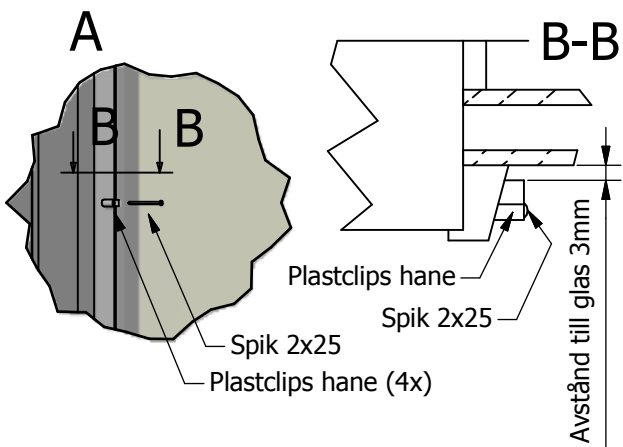

Monteringstillbehör.

Leveransinnehåll.

(1x)

(4x)

(4x)

(4x)

(1x)

(10x)

(1x)

En produkt tillverkad i Linnébygden av CN-Snickerier.

Monteringsanvisning av fönsterspröjs, sparkplåt samt tätningslist.

En produkt tillverkad i Linnébygden av CN-Snickerier.