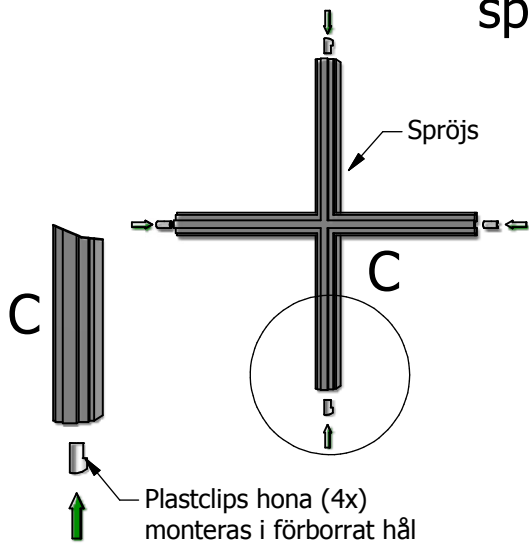

Monteringstillbehör.

Leveransinnehåll.

(1x)

(4x)

(4x)

(4x)

(1x)

(10x)

(1x)

En produkt tillverkad i Linnébygden av CN-Snickerier.

Monteringsanvisning av fönsterspröjs, sparkplåt samt tätningslist.

En produkt tillverkad i Linnébygden av CN-Snickerier.