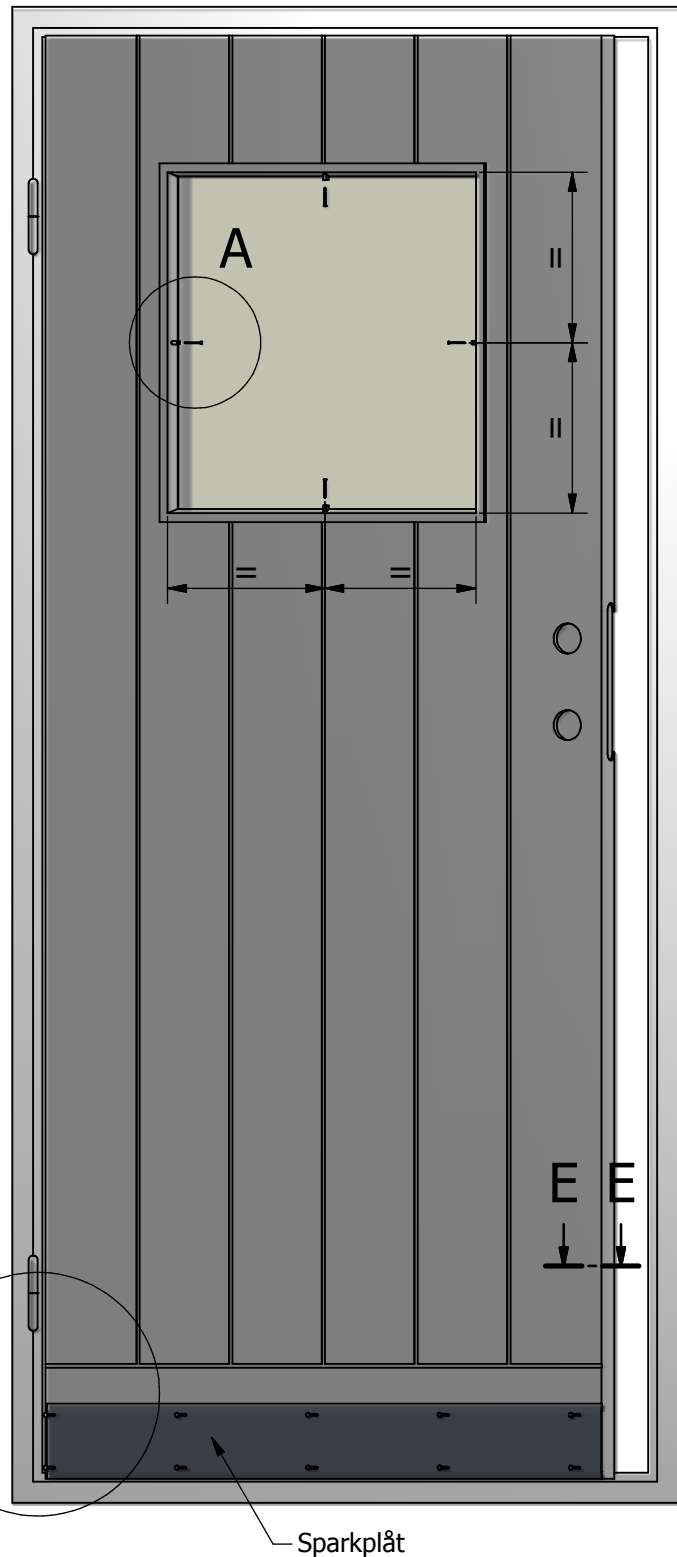

Monteringstillbehör.

Leveransinnehåll.

(1x)

(4x)

(4x)

(4x)

(1x)

(10x)

(1x)

En produkt tillverkad i Linnébygden av CN-Snickerier.

Monteringsanvisning av fönsterspröjs, sparkplåt samt tätningslist.

En produkt tillverkad i Linnébygden av CN-Snickerier.