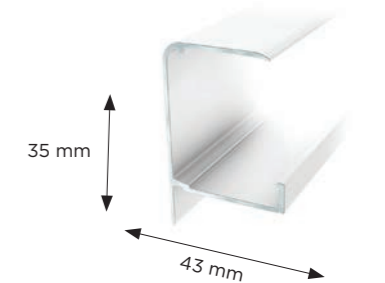

gop FRAMKANTSPROFIL

Vitlackerad aluminiumprofil som fästs i takets framkant.

	Längd	Höjd
10 mm	3,33, 4,41 m	35 mm