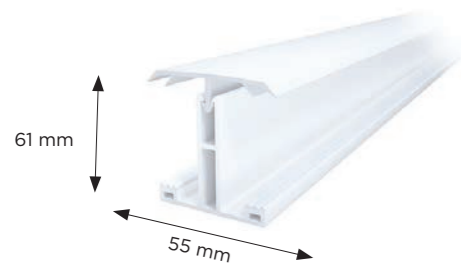

gop MITTPROFIL 50 mm

Profil i vit PVC (inga mjukgörare) med integrerad vit gummilist. Mycket goda isolerande egenskaper.

Takskiva	Längd	Höjd
50 mm	4,5, 6 m	61 mm