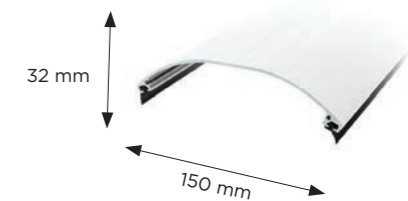

gop TAKNOCK

Vitlackerad aluminiumprofil till sadeltak. Passar tak med upp till 20° taklutning.

Längd
3,78, 5,15 m