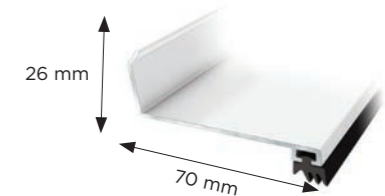

gop VÄGGANSLUTNING

Vitlackerad aluminiumprofil med färdigmonterad gummilist som tätar takkonstruktionen, håller vatten borta och ger ett praktiskt avslut mot husväggen.

Längd
3,78, 5,15 m