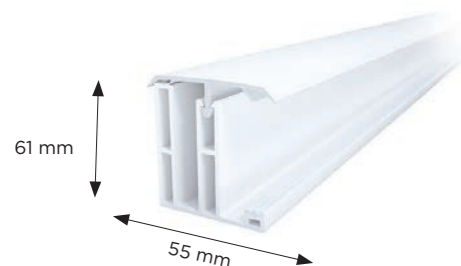

gop MITTPROFIL 50 mm

Profil i vit PVC (inga mjukgörare) med integrerad vit gummilist. Mycket goda isolerande egenskaper.

Takskiva	Längd	Höjd
50 mm	4,5, 6 m	61 mm

gop KANTPROFIL 50 mm

Profil i vit PVC (inga mjukgörare) med integrerad vit gummilist. Mycket goda isolerande egenskaper.