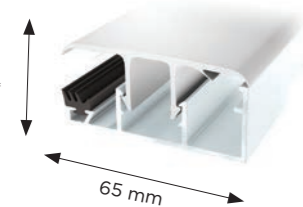

gop KANTPROFIL 10/16/32 mm

Vitlackerad aluminiumprofil med täcklock av slitstark plast. Levereras med färdigmonterad gummilist med vit kant.

Takskiva	Längd	*Höjd
10 mm	3,5, 5 m	20 mm
16 mm	3,5, 4, 5, 6 m	26 mm
32 mm	4, 5, 6 m	42 mm