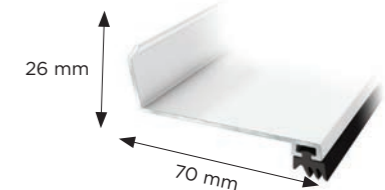

Längd

3,78, 5,15 m

gop FRAMKANTSPROFIL

Vitlackerad aluminiumprofil som fästes i takets framkant.

Takskiva

Takskiva	Längd	*Höjd
10 mm	3,33, 4,41 m	35 mm
16 mm	3,78, 5,15 m	45 mm
32 mm	3,78, 5,02 m	61 mm
50 mm	3,725, 4,945 m	80 mm