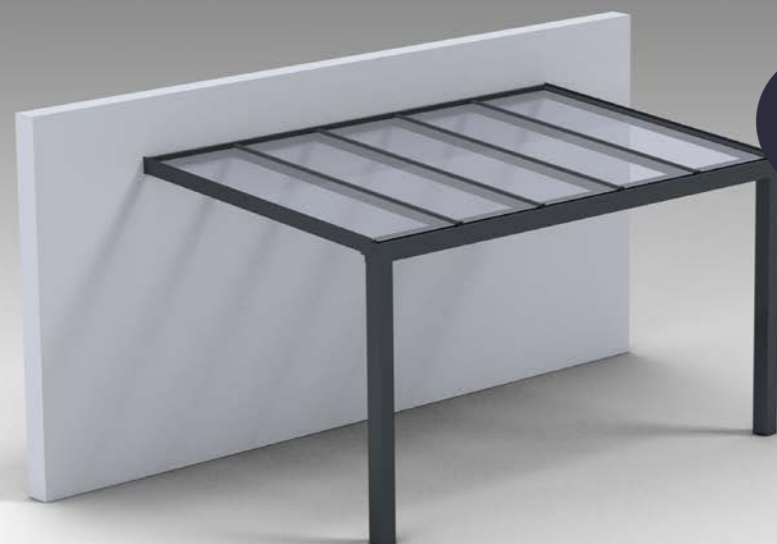

PRODUKTINFORMATION

Material: Aluminium

Storlek: 3x3 m, 3x4m och 3x5 meter

Färg: Antracite (RAL 7016 ST)

Takskiva: gop Skyroof eller gop Multiglas (se nästa sida)

Snölast: 208 kg/m²

Läs mer på gop.se

VÄLJ MELLAN EN
AKRYLSKIVA MED
GLASLOOK ELLER
ETT TRADITIONELLT
KANALTAK

1. gop SKYROOF Takskiva 10 mm

Den 10 mm tjocka takskivan är tillverkad av akryl, ett starkt, tåligt och återvinningsbart material av mycket hög kvalitet. Takskivor med klar glaslook som väger hälften som mycket som glas men är sju gånger starkare.

PRODUKTINFORMATION

Material: Akryl	Ljusgenomsläpp: 92%
Konstruktion: Homogen	U-värde: 4,9W/m2K
Tjocklek: 10 mm	Återvinningsbar: Ja
Bredd: 970 mm	Garantitid: 10 år
Längd: 3000 mm	BASTA registrerad: Ja
UV-skydd: Ja	
Färg: Klar	

2. gop MULTIGLAS Kanaltak 16 mm

Isolerande klassiska takskivor av slagtålig polykarbonat. Vår opalvita färg är unik och tillverkas med en extra diffuserande färg som skapar ett mycket behagligt ljusgenomsläpp.

PRODUKTINFORMATION

Material: Polykarbonat	Ljusgenomsläpp opalvit: 55%
Konstruktion: X-struktur	Ljusgenomsläpp rök: 27%
Tjocklek: 16 mm	Ljusgenomsläpp klar: 64%
Bredd: 980 mm	U-värde: 2,0W/m2K
Längd: 3000 mm	Återvinningsbar: Ja
Färg: Opalvit, rök, klar	Garantitid: 10 år
BASTA registrerad: Ja	

gop TERRACE
KOMPLETT
ALTANTAK

NYHET!