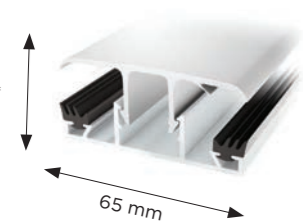

KANALPLAST

gop MULTIGLAS

Profiler och tillbehör

Vårt skräddarsydda profilsystem gör taken lätta att montera. Kombinationen av material skapar en bruten köldbrygga som motverkar kondens. Dessutom ger de vitlackerade profilerna en snygg och enhetlig finish till ditt nya tak.

gop MITTPROFIL 10/16/32 mm

Vitlackerad aluminiumprofil med täcklock av slitstark plast. Levereras med färdigmonterad gummilist med vit kant.

Takskiva	Längd	*Höjd
10 mm	3,5, 4, 5, 6 m	20 mm
16 mm	3,5, 4, 5, 6 m	26 mm
32 mm	4, 5, 6 m	42 mm