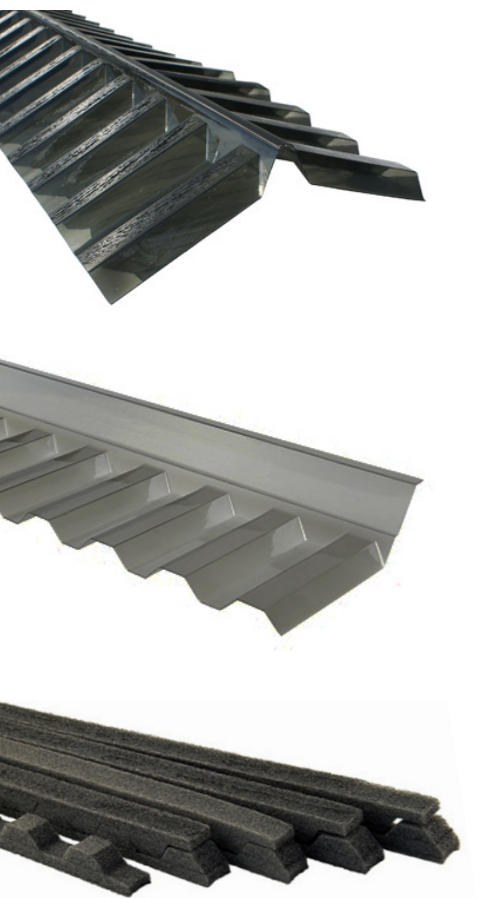

KORRUGERAD PLAST

Tillbehör

Små detaljer kan göra stor skillnad. Därför nöjer vi oss inte med att bara tillverka trapetstak av hög kvalitet. Till gop Esslon och gop Suntuf har vi utvecklat ett komplett sortiment av tillbehör som gör taket snyggare, enklare att montera och dessutom ökar livslängden.