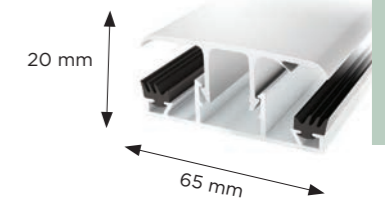

PLANA TAK

gop SKYROOF

Takskivor, profiler och tillbehör

Kombinationen av den vridstyva skivan och de skräddarsydda profilerna gör taket starkt och tåligt. Dessutom ger de vitlackerade profilerna och tillbehören en snygg och enhetlig finish till ditt nya tak.

Aluminiumprofilerna och tillbehören är designade för att göra helheten så stark, lätt och snygg som möjligt. Med tillbehören på plats ökar dessutom livslängden på ditt tak.

gop Skyroof är BASTA registrerad. Registreringen innebär att vi kan styrka att produkten klarar överenskomna egenskapskriterier avseende miljö- och hälsofarliga egenskaper.

gop.se

- > Bygg ditt tak i Takplastguiden
- > Hitta återförsäljare
- > Monteringsanvisning

gop SKYROOF 10 mm

Den 10 mm tjocka takskivan är tillverkad av akryl, ett starkt, tåligt och återvinningsbart material av mycket hög kvalitet.

PRODUKTINFORMATION

Material: Akryl	Ljusgenomsläpp: 92%
Konstruktion: Homogen	U-värde: 4,9W/m2K
Tjocklek: 10 mm	Återvinningsbar: Ja
Bredd: 970 mm	Garantitid: 10 år
Längd: 3000, 3500, 4000 mm	BASTA registrerad: Ja
UV-skydd: Ja	
Färg: Klar	

gop MITTPROFIL 10 mm

Vitlackerad aluminiumprofil med täcklock av slitstark plast. Levereras med färdigmonterad gummilist med vit kant.

	Längd	Höjd
10 mm	3,5, 4, 5 m	20 mm

gop KANTPROFIL 10 mm

Vitlackerad aluminiumprofil med täcklock av slitstark plast. Levereras med färdigmonterad gummilist med vit kant.

	Längd	Höjd
10 mm	3,5, 5 m	20 mm

gop FRAMKANTSPROFIL

Vitlackerad aluminiumprofil som fästs i takets framkant.

	Längd	Höjd
10 mm	3,33, 4,41 m	35 mm

gop TAKNOCK

Vitlackerad aluminiumprofil till sadeltak. Passar tak med upp till 20° taklutning.

Längd
3,78, 5,15 m

gop VÄGGANSLUTNING