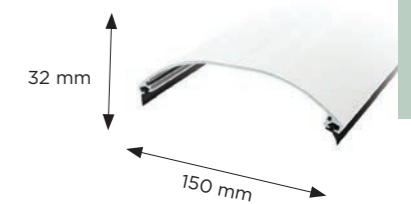

Längd

3,78, 5,15 m

gop VÄGGANSLUTNING

Vitlackerad aluminiumprofil med färdigmonterad gummilist som tätar takkonstruktionen, håller vatten borta och ger ett snyggt avslut mot husväggen.