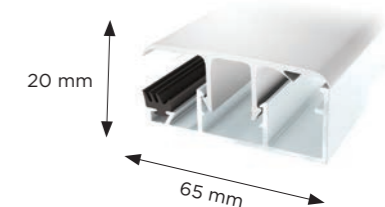

gop KANTPROFIL 10 mm

Vitlackerad aluminiumprofil med täcklock av slitstark plast. Levereras med färdigmonterad gummilist med vit kant.

	Längd	Höjd
10 mm	3,5, 5 m	20 mm