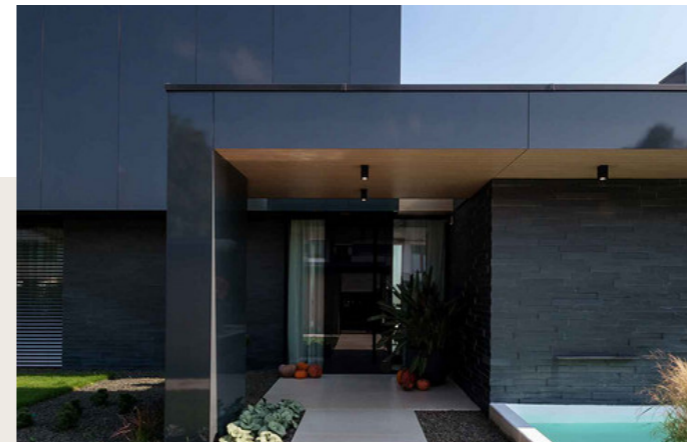

FUNDERMAX

MAX COMPACT EXTERIOR HÖGTRYCKSLAMINAT FASAD

Fundermax Max Compact Exterior är ett högtryckslaminat (HPL) från Fundermax som klarar de flesta utmaningarna för ventilerade fasader. Produkten har mycket hög kvalitet och designvalen är många. Laminatet är extremt slagtåligt, lätt att montera och UV-impregnerat för lång hållbarhet. Fundermax erbjuder 10 års garanti och laminatet är väderbeständigt, repas inte och tål lösningsmedel. Materialet tillverkas delvis av återvunnet råmaterial och går att återvinna.

PRODUKTINFORMATION

Färg: vit, svart, ljusgrå, mörkgrå. 100+ på förfrågan
Tjocklek: 6 mm. 2-13 mm på förfrågan
Storlek: 2800 x 1300 mm. Fler storlekar på förfrågan
BASTA registrerad: Ja
Sunda Hus: Ja
Byggvarubedömningen: Ja
Garanti: 10 år - Unik projektgaranti
Återvinningsbar: Ja

Övriga utföranden på förfrågan.