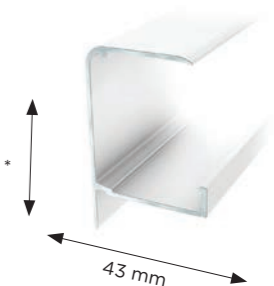

Längd

3,78, 5,15 m

gop FRAMKANTSPROFIL

Vitlackerad aluminiumprofil som fästes i takets framkant.

Takskiva

Takskiva	Längd	*Höjd
10 mm	3,33, 4,41 m	35 mm
16 mm	3,78, 5,15 m	45 mm
32 mm	3,78, 5,02 m	61 mm
50 mm	3,725, 4,945 m	80 mm