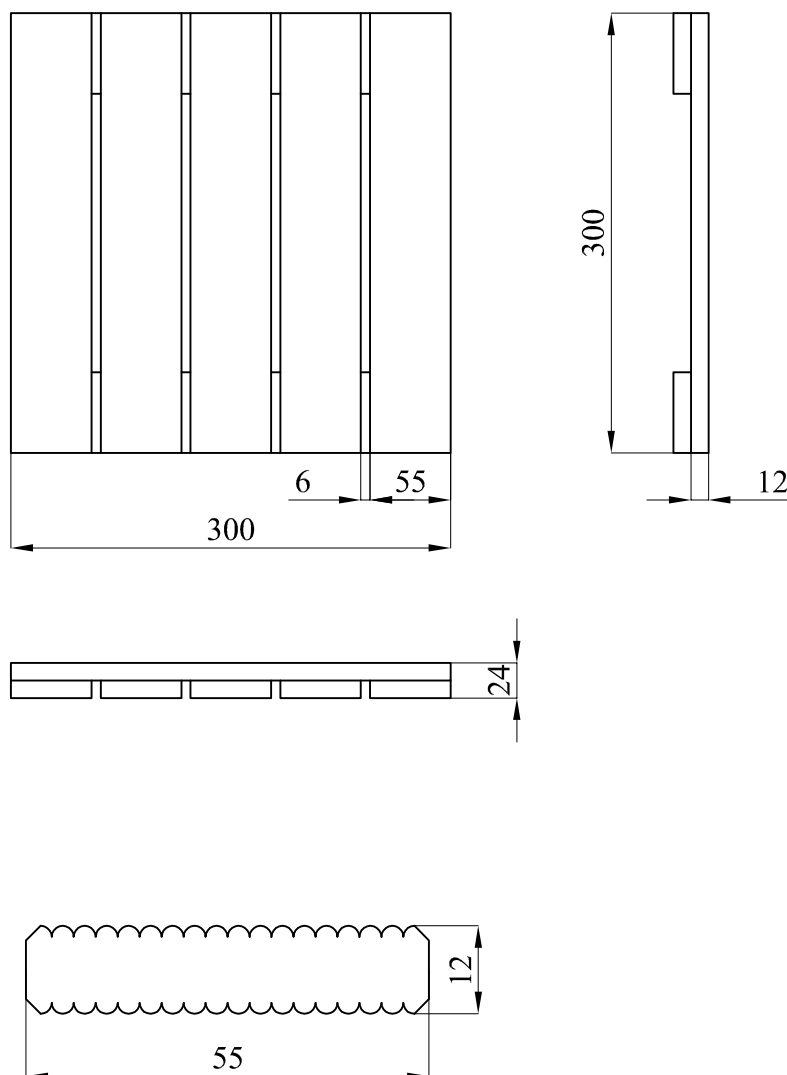

Podest rf 30x30 gr 24 5+2
210224A005OZBZ240A

VE - 240 szt.

Podest rf 30x30 gr 24 5+2
210224A005OZBZ240A

VE - 240 szt.