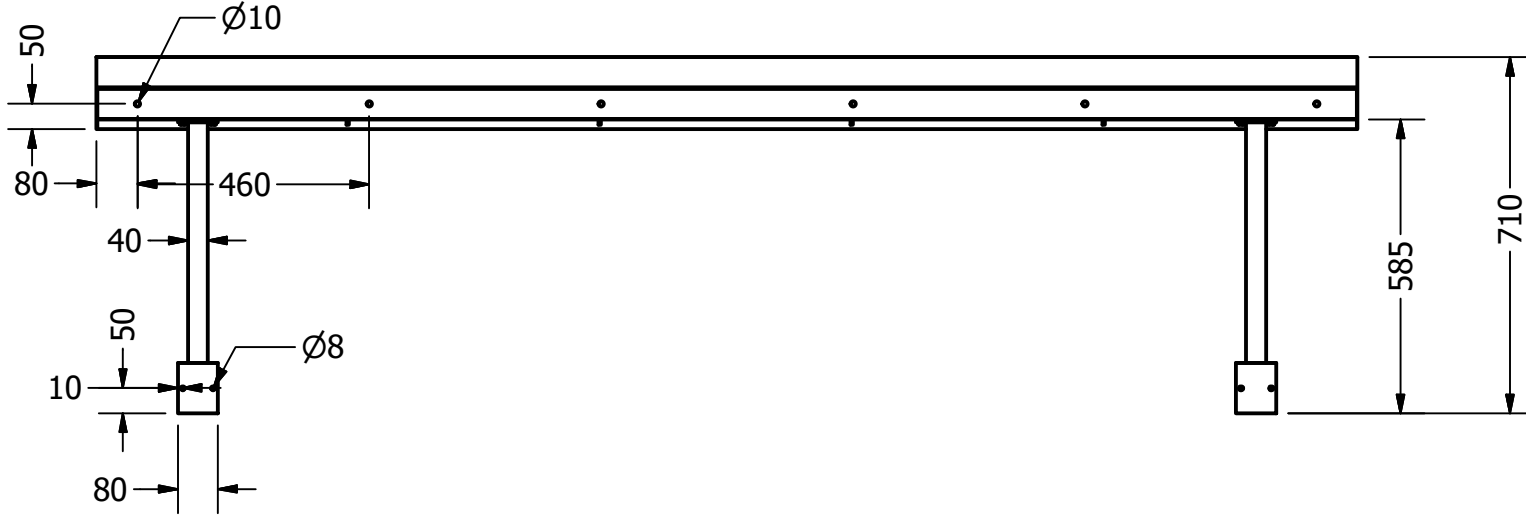

Vattenutsläpp

Konsolerna är ställbara i sidled

Vattenränna

RITAD AV Alma	2017-10-25	DESIGN TAK [®] <i>- gör entré</i>	
GODKÄND AV		TITEL	
TOLERANSER ± 2MM		Modern Flat Console Seamed 2000mm	
SKALA 1:15		STORLEK	VERSION
Tilverkas enligt: SS-EN:1090-3 EXC-2		A3	Modern Flat Console Seamed 2000
ISO 10042:2005			BLAD 1 ANTAL 1
Kvalitetsnivå C			

RITAD AV Alma	2017-10-25	DESIGN TAK [®] <i>- gör entré</i>	
GODKÄND AV		TITEL	
TOLERANSER ± 2MM		Modern Flat Console Seamed 2500mm	
SKALA 1:15			
Tilverkas enligt: SS-EN:1090-3 EXC-2		STORLEK A3	DWG NUMMER
ISO 10042:2005		Modern Flat Console Seamed 2500	
Kvalitetsnivå C		BLAD 1 ANTAL 1	