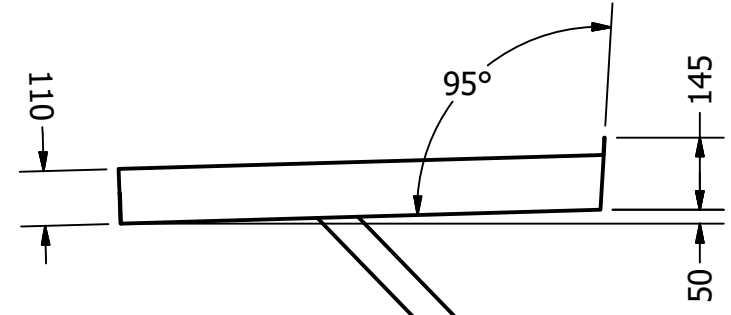

Vattenutsläpp

Konsolerna är ställbara i sidled

Vattenränna

RITAD AV Alma	2017-10-25	DESIGN TAK [®] <i>- gör entré</i>	
GODKÄND AV		TITEL	
TOLERANSER ± 2MM		Modern Flat Console Seamed 2000mm	
SKALA 1:15		STORLEK	VERSION
Tilverkas enligt: SS-EN:1090-3 EXC-2		A3	Modern Flat Console Seamed 2000
ISO 10042:2005			BLAD 1 ANTAL 1
Kvalitetsnivå C			

RITAD AV Alma	2017-10-25	DESIGN TAK [®] <i>- gör entré</i>	
GODKÄND AV		TITEL	
TOLERANSER ± 2MM		Modern Flat Console Seamed 2500mm	
SKALA 1:15			
Tilverkas enligt: SS-EN:1090-3 EXC-2		STORLEK A3	DWG NUMMER
ISO 10042:2005		Modern Flat Console Seamed 2500	
Kvalitetsnivå C		BLAD 1 ANTAL 1	