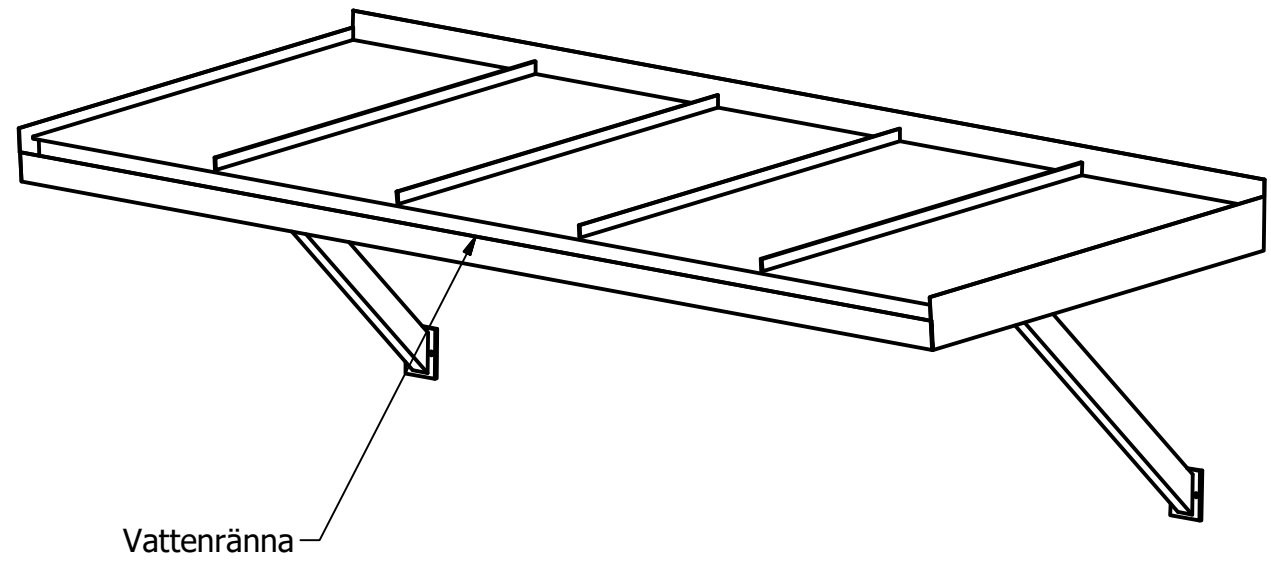

Vattenutsläpp

Konsolerna är ställbara i sidled

Vattenränna

RITAD AV Alma	2017-10-25	DESIGN TAK [®] <i>- gör entré</i>	
GODKÄND AV		TITEL	
TOLERANSER ± 2MM		Modern Flat Console Seamed 2000mm	
SKALA 1:15		STORLEK	VERSION
Tilverkas enligt: SS-EN:1090-3 EXC-2		A3	Modern Flat Console Seamed 2000
ISO 10042:2005			BLAD 1 ANTAL 1
Kvalitetsnivå C			

RITAD AV Alma	2017-10-25	DESIGN TAK [®] <i>- gör entré</i>	
GODKÄND AV		TITEL	
TOLERANSER ± 2MM		Modern Flat Console Seamed 2500mm	
SKALA 1:15			
Tilverkas enligt: SS-EN:1090-3 EXC-2		STORLEK A3	DWG NUMMER
ISO 10042:2005		Modern Flat Console Seamed 2500	
Kvalitetsnivå C		BLAD 1 ANTAL 1	