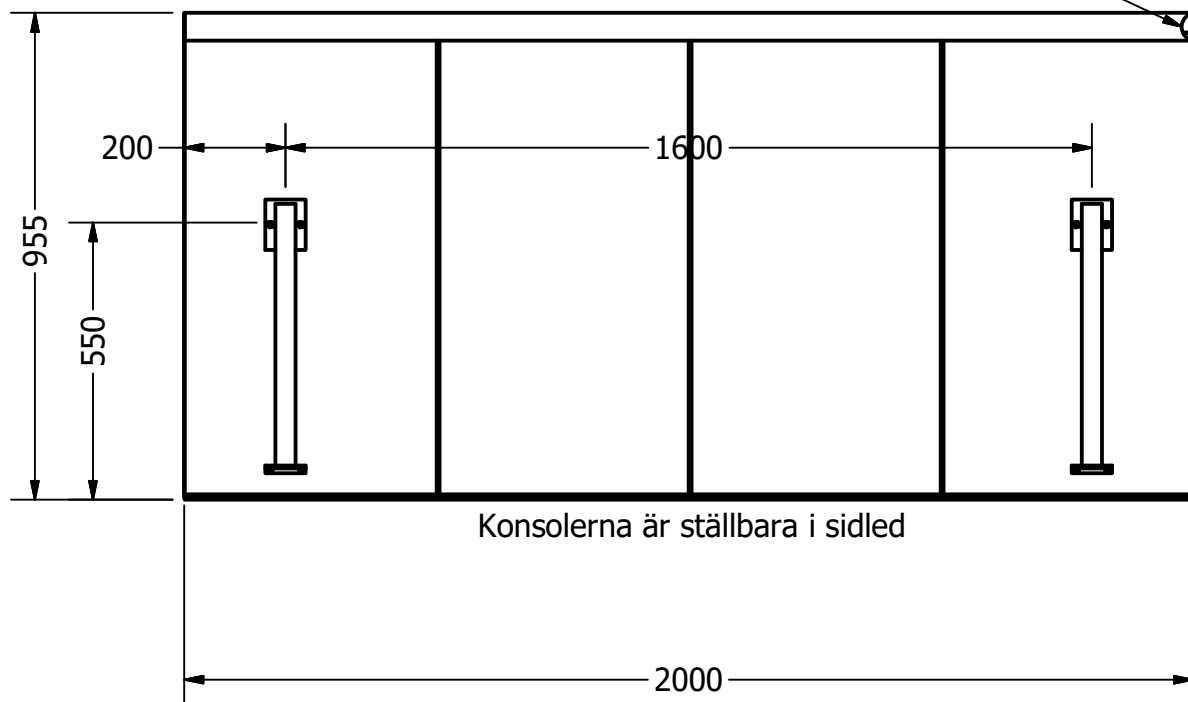

RITAD AV Alma	2017-10-25	DESIGN TAK [®] <i>- gör entré</i>	
GODKÄND AV		TITEL	
TOLERANSER ± 2MM		Modern Flat Console Seamed 1500mm	
SKALA 1:15		STORLEK	DWG NUMMER
Tilverkas enligt: SS-EN:1090-3 EXC-2		A3	Modern Flat Console Seamed 1500
ISO 10042:2005			VERSION
Kvalitetsnivå C			BLAD 1 ANTAL 1

Vattenutsläpp

Konsolerna är ställbara i sidled

Vattenränna

RITAD AV Alma	2017-10-25	DESIGN TAK [®] <i>- gör entré</i>	
GODKÄND AV		TITEL	
TOLERANSER ± 2MM		Modern Flat Console Seamed 2000mm	
SKALA 1:15		STORLEK	VERSION
Tilverkas enligt: SS-EN:1090-3 EXC-2		A3	Modern Flat Console Seamed 2000
ISO 10042:2005			BLAD 1 ANTAL 1
Kvalitetsnivå C			

RITAD AV Alma	2017-10-25	DESIGN TAK [®] <i>- gör entré</i>	
GODKÄND AV		TITEL	
TOLERANSER ± 2MM		Modern Flat Console Seamed 2500mm	
SKALA 1:15			
Tilverkas enligt: SS-EN:1090-3 EXC-2		STORLEK A3	DWG NUMMER
ISO 10042:2005		Modern Flat Console Seamed 2500	
Kvalitetsnivå C		BLAD 1 ANTAL 1	