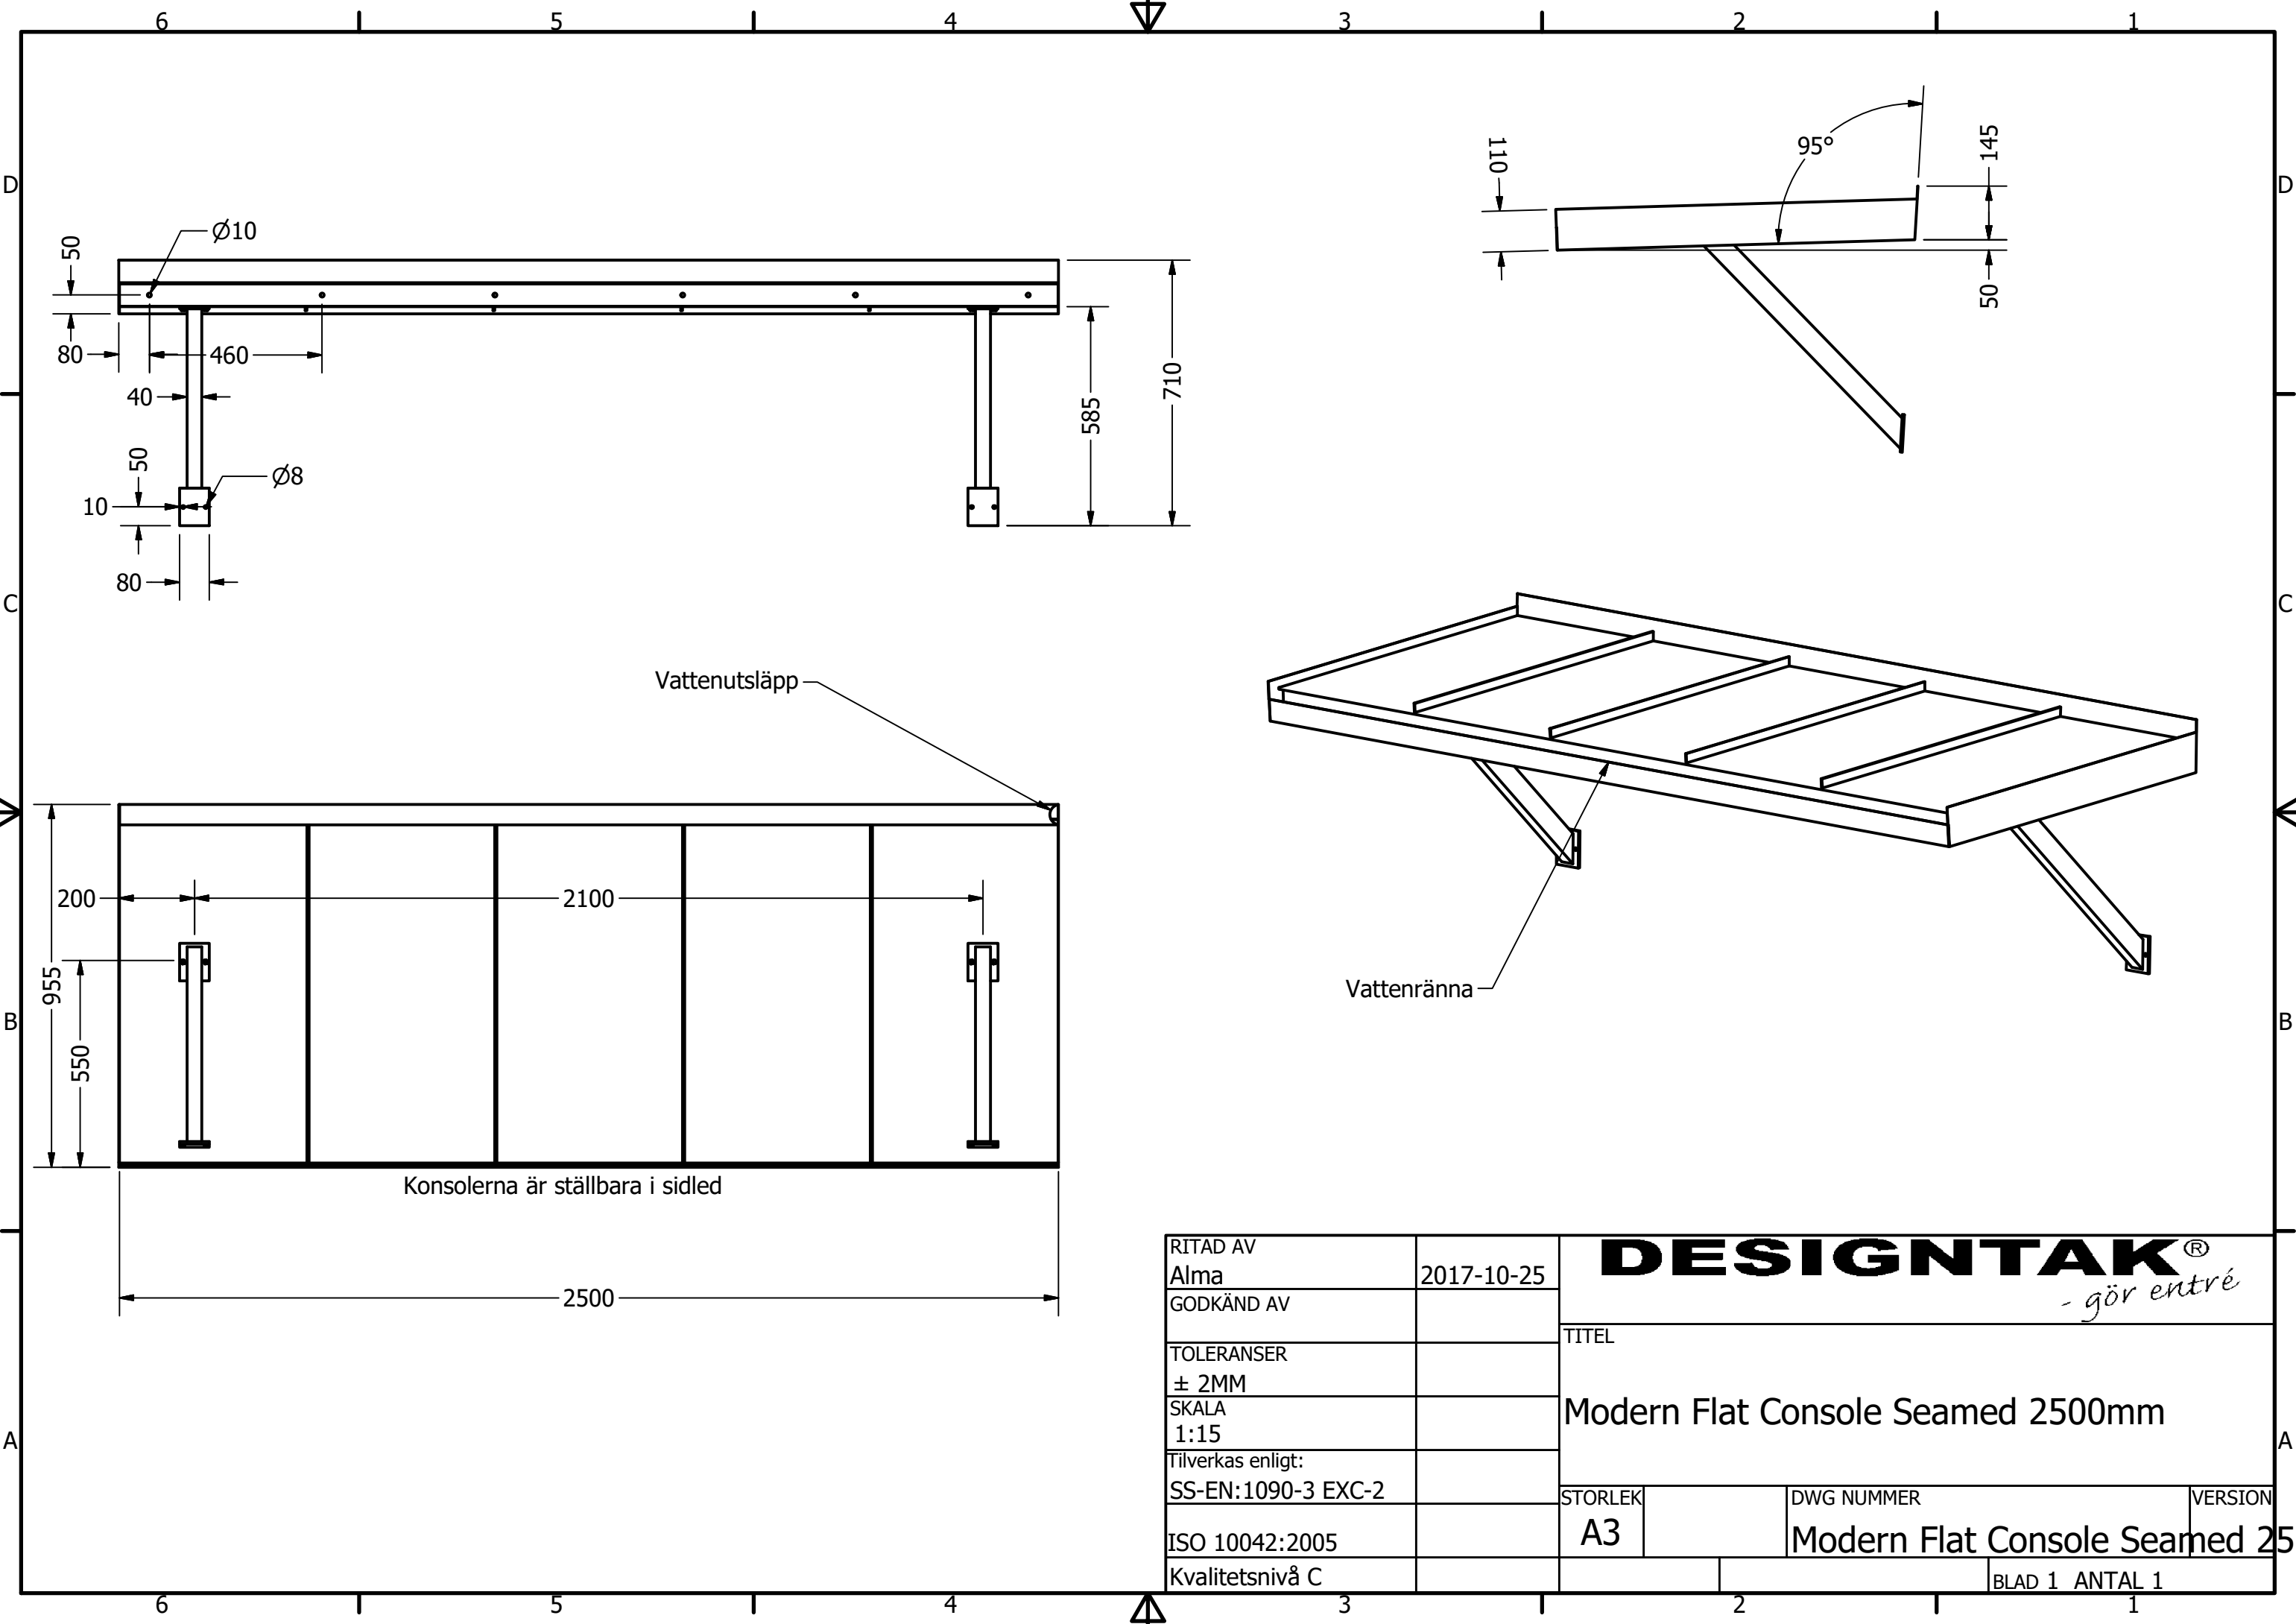

RITAD AV Alma	2017-10-25	DESIGN TAK [®] <i>- gör entré</i>	
GODKÄND AV		TITEL	
TOLERANSER ± 2MM		Modern Flat Console Seamed 1500mm	
SKALA 1:15		STORLEK	DWG NUMMER
Tilverkas enligt: SS-EN:1090-3 EXC-2		A3	Modern Flat Console Seamed 1500
ISO 10042:2005			VERSION
Kvalitetsnivå C			BLAD 1 ANTAL 1

Vattenutsläpp

Konsolerna är ställbara i sidled

Vattenränna

RITAD AV Alma	2017-10-25	DESIGN TAK [®] <i>- gör entré</i>	
GODKÄND AV		TITEL	
TOLERANSER ± 2MM		Modern Flat Console Seamed 2000mm	
SKALA 1:15		STORLEK	VERSION
Tilverkas enligt: SS-EN:1090-3 EXC-2		A3	Modern Flat Console Seamed 2000
ISO 10042:2005			BLAD 1 ANTAL 1
Kvalitetsnivå C			

RITAD AV Alma	2017-10-25	DESIGN TAK [®] <i>- gör entré</i>	
GODKÄND AV		TITEL	
TOLERANSER ± 2MM		Modern Flat Console Seamed 2500mm	
SKALA 1:15			
Tilverkas enligt: SS-EN:1090-3 EXC-2		STORLEK A3	DWG NUMMER
ISO 10042:2005		Modern Flat Console Seamed 2500	
Kvalitetsnivå C		BLAD 1 ANTAL 1	