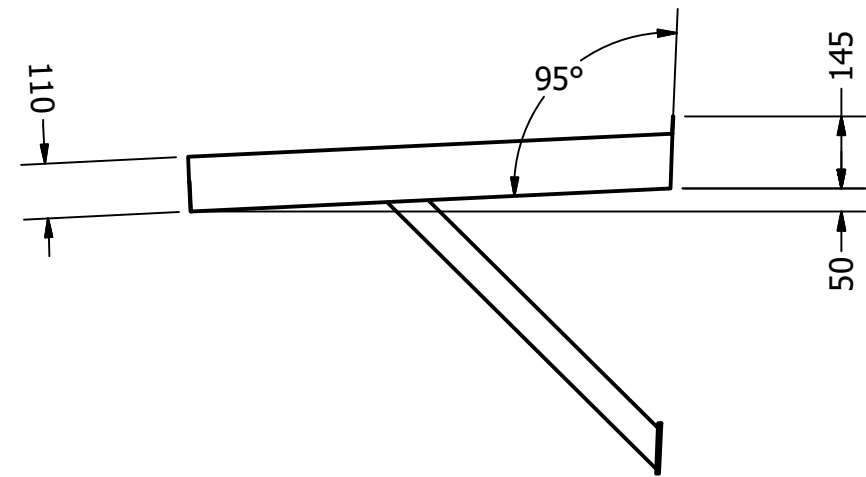

RITAD AV Alma	2017-10-25	DESIGN TAK [®] <i>- gör entré</i>	
GODKÄND AV		TITEL	
TOLERANSER ± 2MM		Modern Flat Console Seamed 1500mm	
SKALA 1:15		STORLEK	DWG NUMMER
Tilverkas enligt: SS-EN:1090-3 EXC-2		A3	Modern Flat Console Seamed 1500
ISO 10042:2005			VERSION
Kvalitetsnivå C			BLAD 1 ANTAL 1

Vattenutsläpp

Konsolerna är ställbara i sidled

Vattenränna

RITAD AV Alma	2017-10-25	DESIGN TAK [®] <i>- gör entré</i>	
GODKÄND AV		TITEL	
TOLERANSER ± 2MM		Modern Flat Console Seamed 2000mm	
SKALA 1:15		STORLEK	VERSION
Tilverkas enligt: SS-EN:1090-3 EXC-2		A3	Modern Flat Console Seamed 2000
ISO 10042:2005			BLAD 1 ANTAL 1
Kvalitetsnivå C			

RITAD AV Alma	2017-10-25	DESIGN TAK [®] <i>- gör entré</i>	
GODKÄND AV		TITEL	
TOLERANSER ± 2MM		Modern Flat Console Seamed 2500mm	
SKALA 1:15			
Tilverkas enligt: SS-EN:1090-3 EXC-2		STORLEK A3	DWG NUMMER
ISO 10042:2005		Modern Flat Console Seamed 2500	
Kvalitetsnivå C		BLAD 1 ANTAL 1	