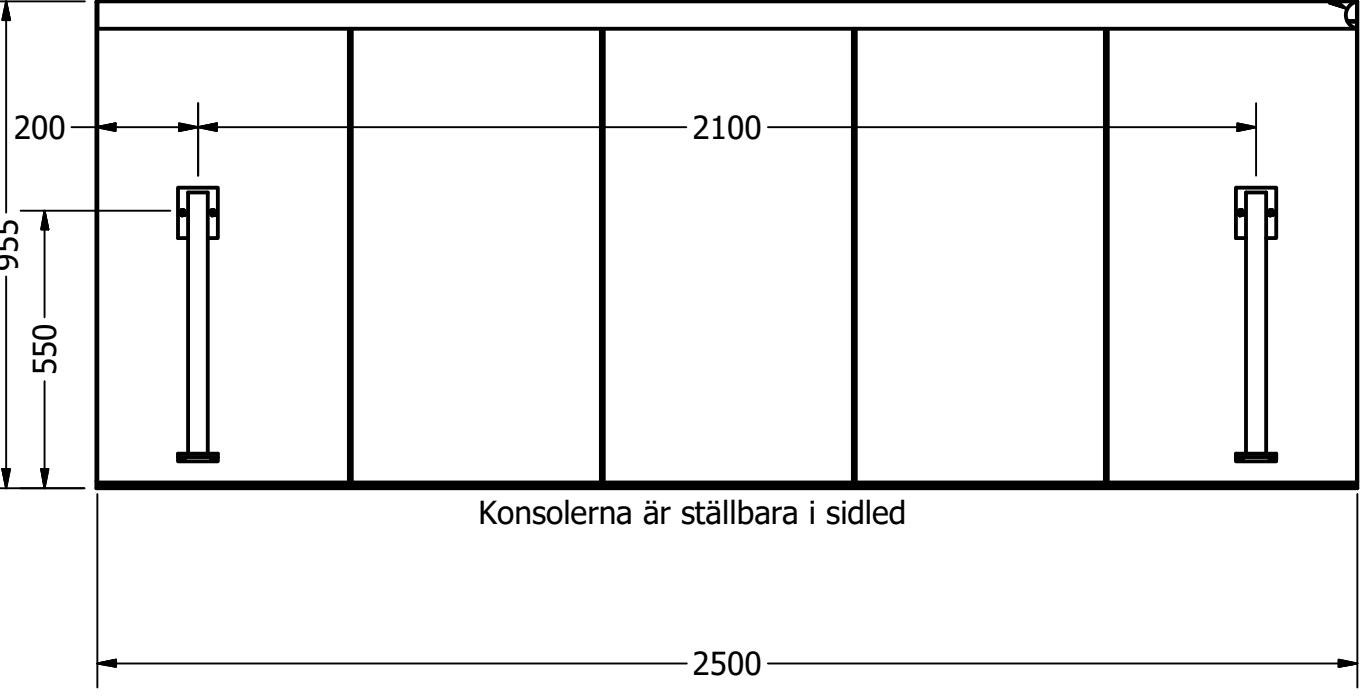

Vattenutsläpp

Konsolerna är ställbara i sidled

Vattenränna

RITAD AV Alma	2017-10-25	DESIGN TAK [®] <i>- gör entré</i>	
GODKÄND AV		TITEL	
TOLERANSER ± 2MM		Modern Flat Console Seamed 2000mm	
SKALA 1:15		STORLEK	VERSION
Tilverkas enligt: SS-EN:1090-3 EXC-2		A3	Modern Flat Console Seamed 2000
ISO 10042:2005			BLAD 1 ANTAL 1
Kvalitetsnivå C			

RITAD AV Alma	2017-10-25	DESIGN TAK [®] <i>- gör entré</i>	
GODKÄND AV		TITEL	
TOLERANSER ± 2MM		Modern Flat Console Seamed 2500mm	
SKALA 1:15			
Tilverkas enligt: SS-EN:1090-3 EXC-2		STORLEK A3	DWG NUMMER
ISO 10042:2005		Modern Flat Console Seamed 2500	
Kvalitetsnivå C		BLAD 1 ANTAL 1	