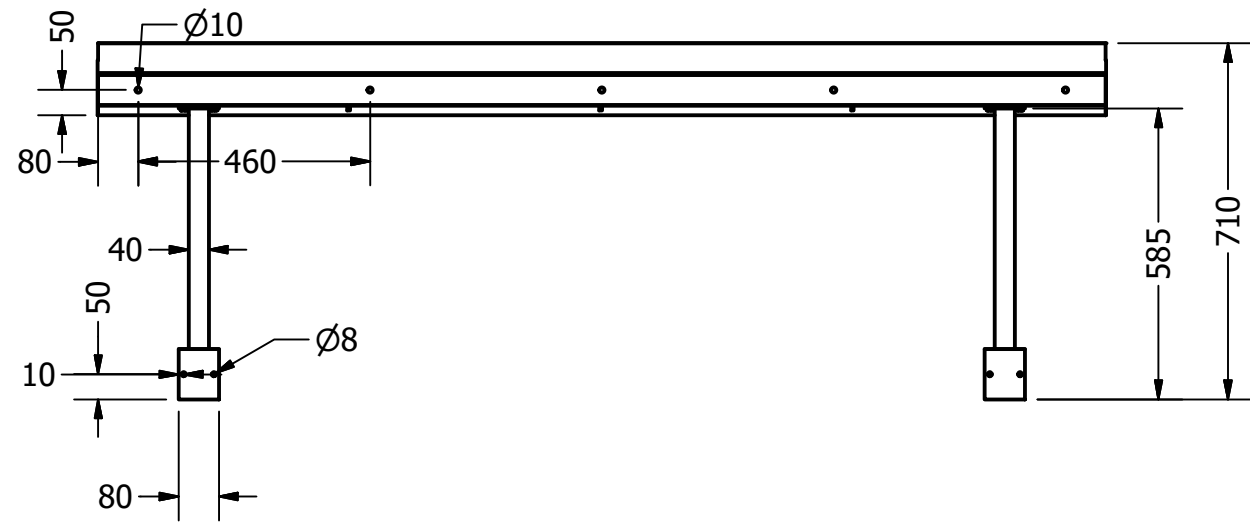

RITAD AV Alma	2017-10-25	DESIGN TAK [®] <i>- gör entré</i>	
GODKÄND AV		TITEL	
TOLERANSER ± 2MM		Modern Flat Console Seamed 1500mm	
SKALA 1:15		STORLEK	DWG NUMMER
Tilverkas enligt: SS-EN:1090-3 EXC-2		A3	Modern Flat Console Seamed 1500
ISO 10042:2005			VERSION
Kvalitetsnivå C			BLAD 1 ANTAL 1

Vattenutsläpp

Konsolerna är ställbara i sidled

Vattenränna

RITAD AV Alma	2017-10-25	DESIGN TAK [®] <i>- gör entré</i>	
GODKÄND AV		TITEL	
TOLERANSER ± 2MM		Modern Flat Console Seamed 2000mm	
SKALA 1:15		STORLEK	VERSION
Tilverkas enligt: SS-EN:1090-3 EXC-2		A3	Modern Flat Console Seamed 2000
ISO 10042:2005			BLAD 1 ANTAL 1
Kvalitetsnivå C			

RITAD AV Alma	2017-10-25	DESIGN TAK [®] <i>- gör entré</i>	
GODKÄND AV		TITEL	
TOLERANSER ± 2MM		Modern Flat Console Seamed 2500mm	
SKALA 1:15			
Tilverkas enligt: SS-EN:1090-3 EXC-2		STORLEK A3	DWG NUMMER
ISO 10042:2005		Modern Flat Console Seamed 2500	
Kvalitetsnivå C		BLAD 1 ANTAL 1	