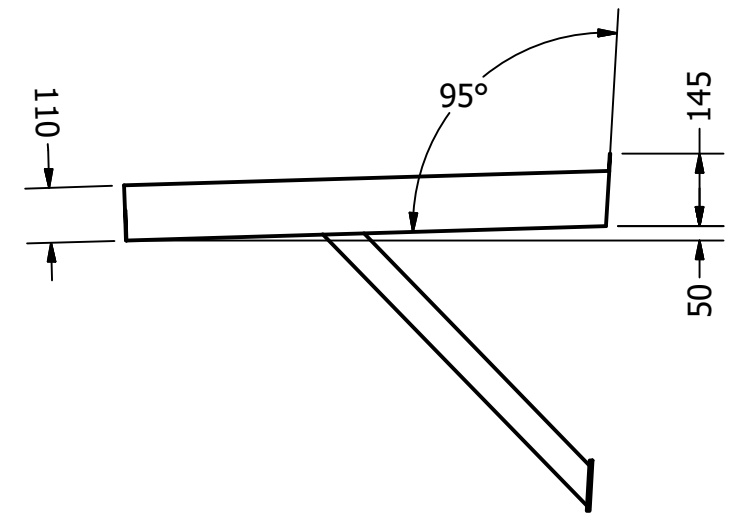

RITAD AV Alma	2017-10-25	DESIGN TAK [®] <i>- gör entré</i>	
GODKÄND AV		TITEL	
TOLERANSER ± 2MM		Modern Flat Console 1500mm	
SKALA 1:15			
Tilverkas enligt: SS-EN:1090-3 EXC-2		STORLEK	DWG NUMMER
ISO 10042:2005		A3	Modern Flat 1500 Console
Kvalitetsnivå C			BLAD 1 ANTAL 1

RITAD AV Alma	2017-10-25	DESIGN TAK [®] <i>- gör entré</i>		
GODKÄND AV		TITEL		
TOLERANSER ± 2MM		Modern Flat Console 2000mm		
SKALA 1:15		STORLEK	DWG NUMMER	VERSION
Tilverkas enligt: SS-EN:1090-3 EXC-2		A3	Modern Flat Console 2000	
ISO 10042:2005				
Kvalitetsnivå C			BLAD 1	ANTAL 1

Vattenutsläpp

Vattenränna

Konsolerna är ställbara i sidled

RITAD AV Alma	2017-10-25	DESIGN TAK [®] <i>- gör entré</i>		
GODKÄND AV		TITEL		
TOLERANSER ± 2MM		Modern Flat Console 2430mm		
SKALA 1:15				
Tilverkas enligt: SS-EN:1090-3 EXC-2		STORLEK	DWG NUMMER	VERSION
ISO 10042:2005		A3	Modern Flat Console 2430	
Kvalitetsnivå C			BLAD 1	ANTAL 1