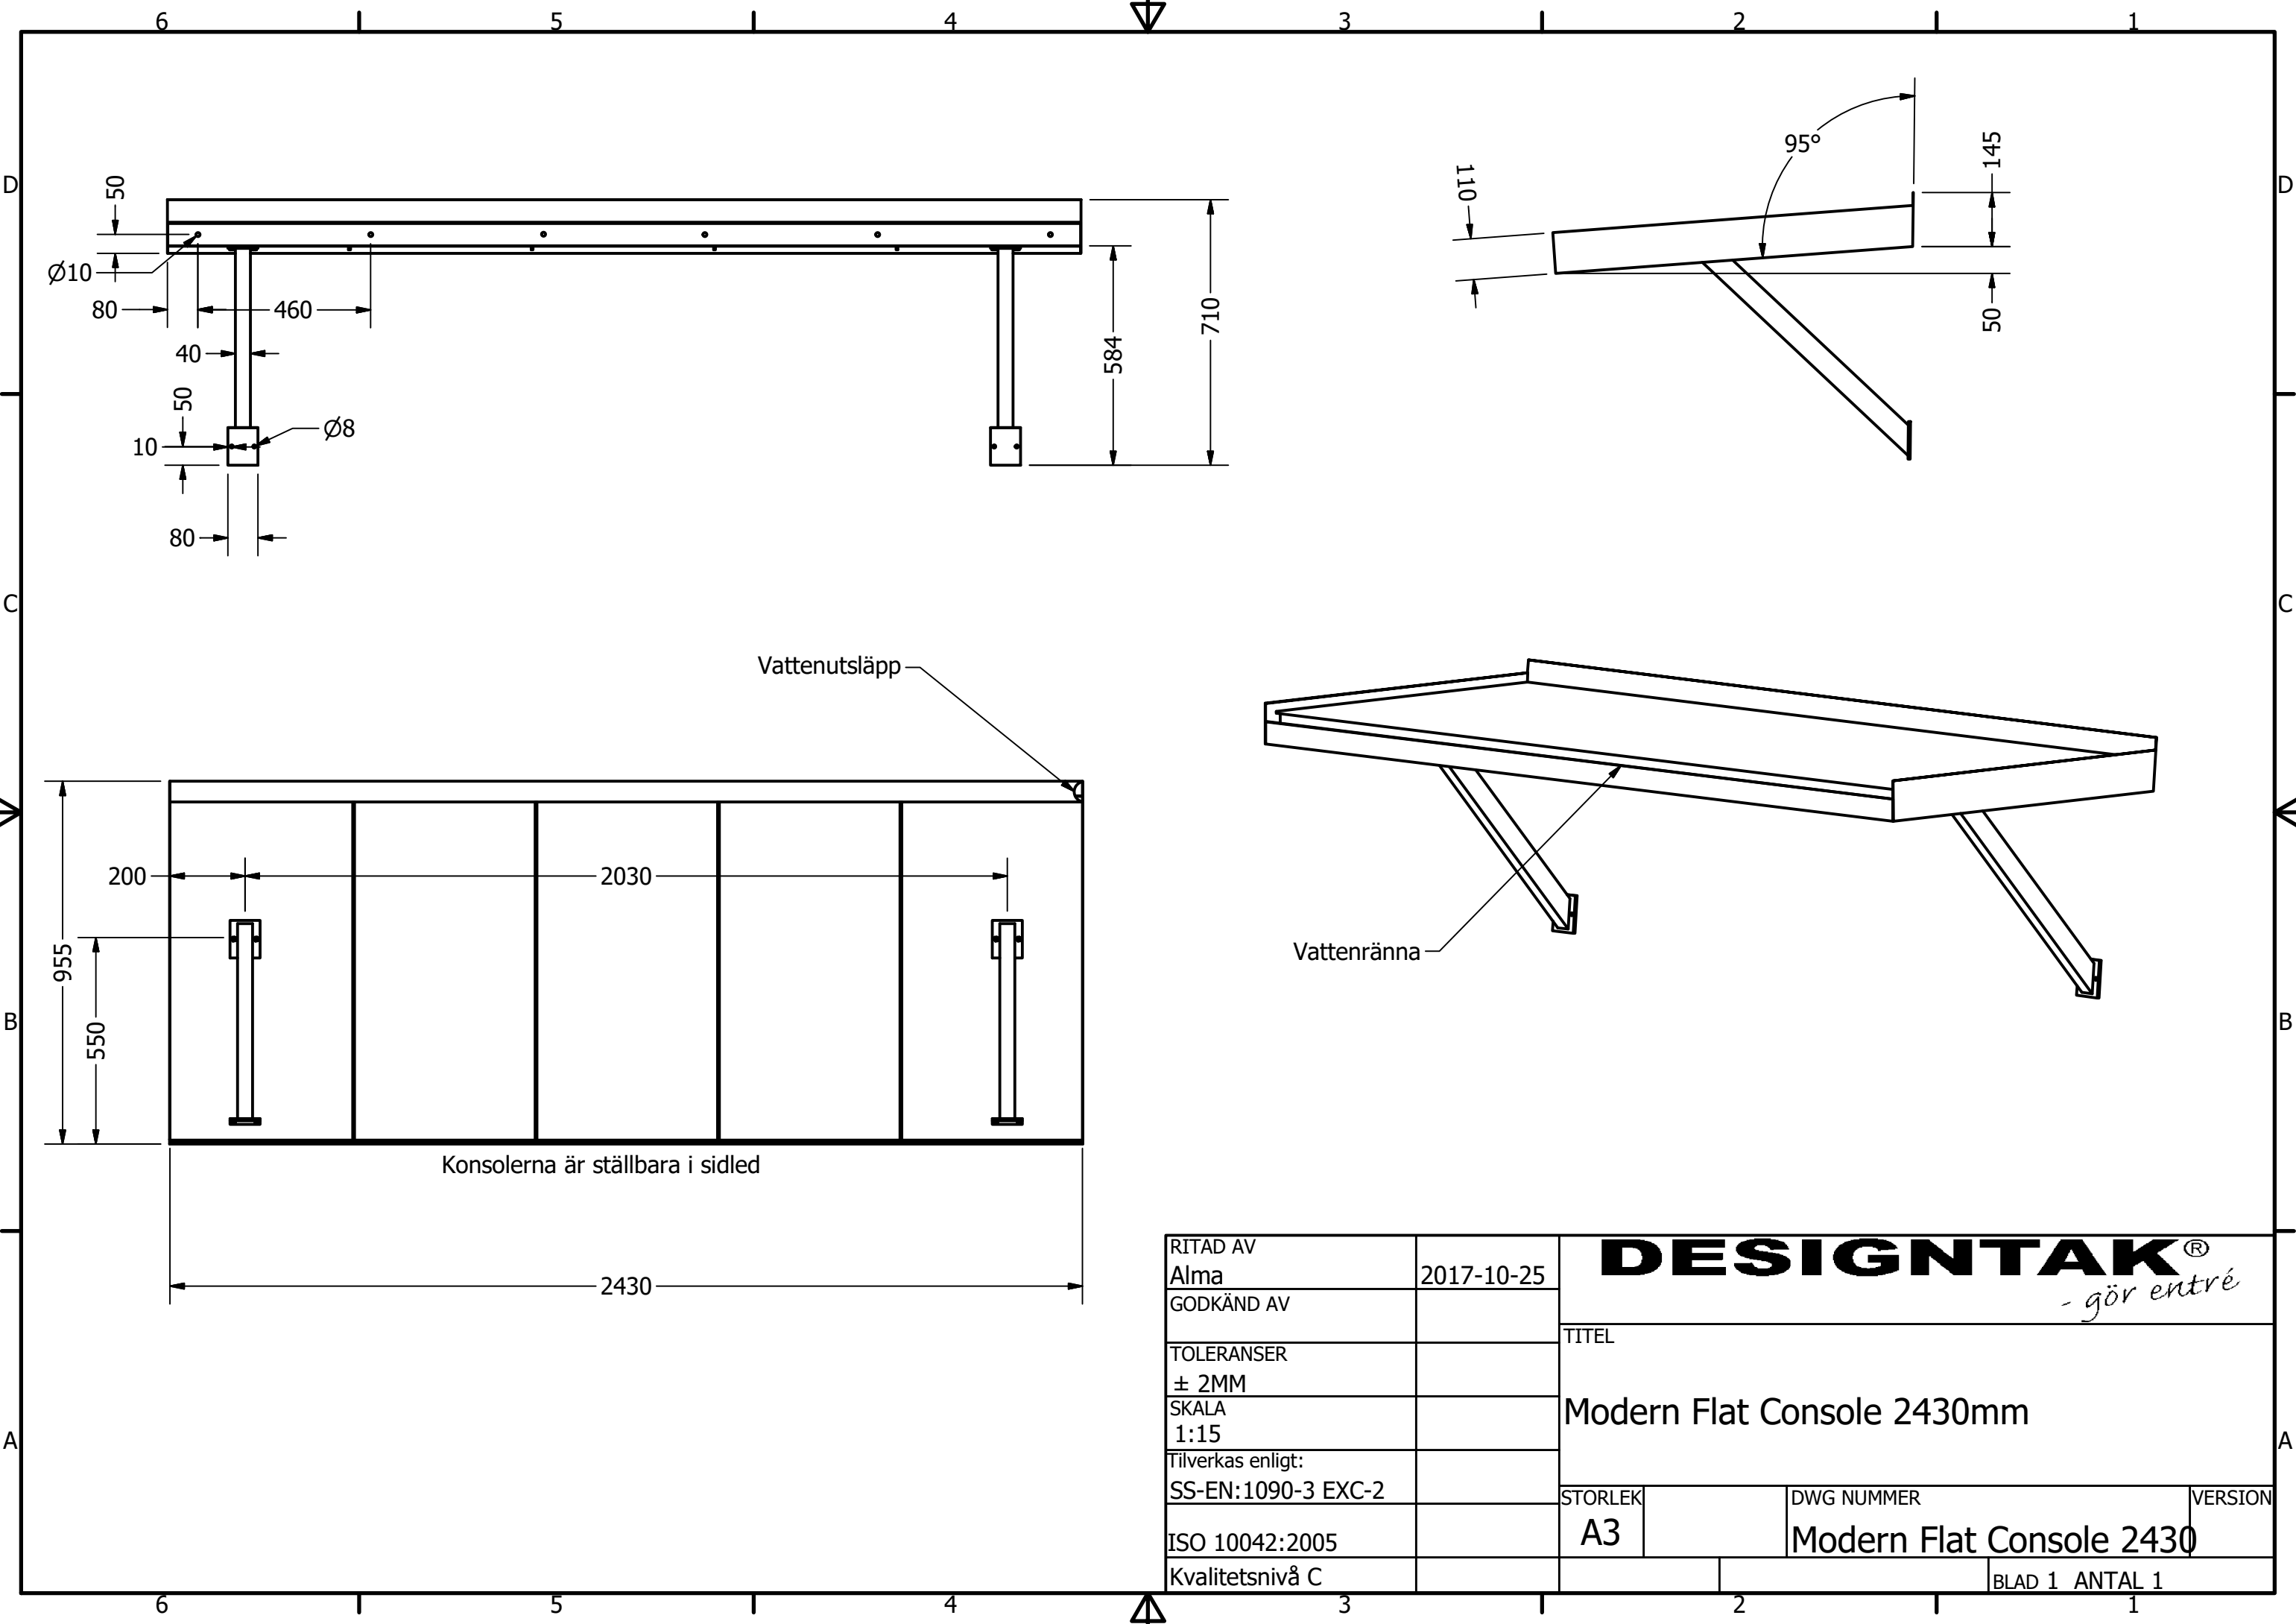

RITAD AV Alma	2017-10-25	DESIGN TAK [®] <i>- gör entré</i>	
GODKÄND AV		TITEL	
TOLERANSER ± 2MM		Modern Flat Console 1500mm	
SKALA 1:15			
Tilverkas enligt: SS-EN:1090-3 EXC-2		STORLEK	DWG NUMMER
ISO 10042:2005		A3	Modern Flat 1500 Console
Kvalitetsnivå C			BLAD 1 ANTAL 1

RITAD AV Alma	2017-10-25	DESIGN TAK [®] <i>- gör entré</i>		
GODKÄND AV		TITEL		
TOLERANSER ± 2MM		Modern Flat Console 2000mm		
SKALA 1:15		STORLEK	DWG NUMMER	VERSION
Tilverkas enligt: SS-EN:1090-3 EXC-2		A3	Modern Flat Console 2000	
ISO 10042:2005				
Kvalitetsnivå C			BLAD 1	ANTAL 1

Vattenutsläpp

Vattenränna

Konsolerna är ställbara i sidled

RITAD AV Alma	2017-10-25	DESIGN TAK [®] <i>- gör entré</i>		
GODKÄND AV		TITEL		
TOLERANSER ± 2MM		Modern Flat Console 2430mm		
SKALA 1:15				
Tilverkas enligt: SS-EN:1090-3 EXC-2		STORLEK	DWG NUMMER	VERSION
ISO 10042:2005		A3	Modern Flat Console 2430	
Kvalitetsnivå C			BLAD 1	ANTAL 1