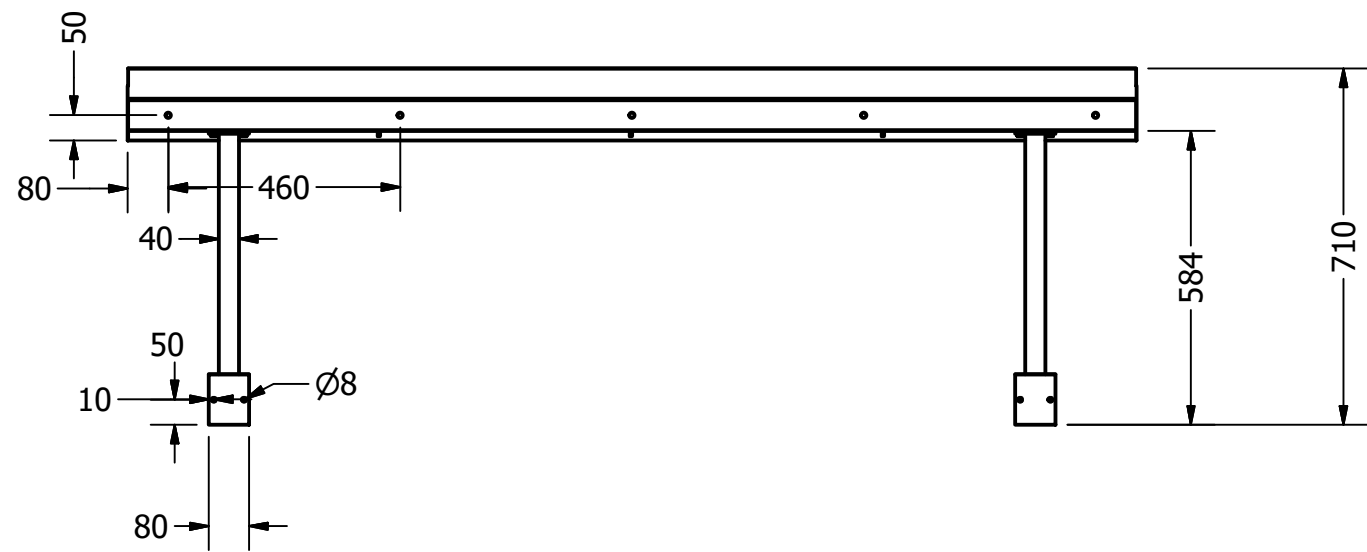

RITAD AV Alma	2017-10-25	DESIGN TAK [®] <i>- gör entré</i>	
GODKÄND AV		TITEL	
TOLERANSER ± 2MM		Modern Flat Console 1500mm	
SKALA 1:15			
Tilverkas enligt: SS-EN:1090-3 EXC-2		STORLEK	DWG NUMMER
ISO 10042:2005		A3	Modern Flat 1500 Console
Kvalitetsnivå C			BLAD 1 ANTAL 1

RITAD AV Alma	2017-10-25	DESIGN TAK [®] <i>- gör entré</i>		
GODKÄND AV		TITEL		
TOLERANSER ± 2MM		Modern Flat Console 2000mm		
SKALA 1:15		STORLEK	DWG NUMMER	VERSION
Tilverkas enligt: SS-EN:1090-3 EXC-2		A3	Modern Flat Console 2000	
ISO 10042:2005				
Kvalitetsnivå C			BLAD 1	ANTAL 1

Vattenutsläpp

Vattenränna

Konsolerna är ställbara i sidled

RITAD AV Alma	2017-10-25	DESIGN TAK [®] <i>- gör entré</i>		
GODKÄND AV		TITEL		
TOLERANSER ± 2MM		Modern Flat Console 2430mm		
SKALA 1:15				
Tilverkas enligt: SS-EN:1090-3 EXC-2		STORLEK	DWG NUMMER	VERSION
ISO 10042:2005		A3	Modern Flat Console 2430	
Kvalitetsnivå C			BLAD 1	ANTAL 1