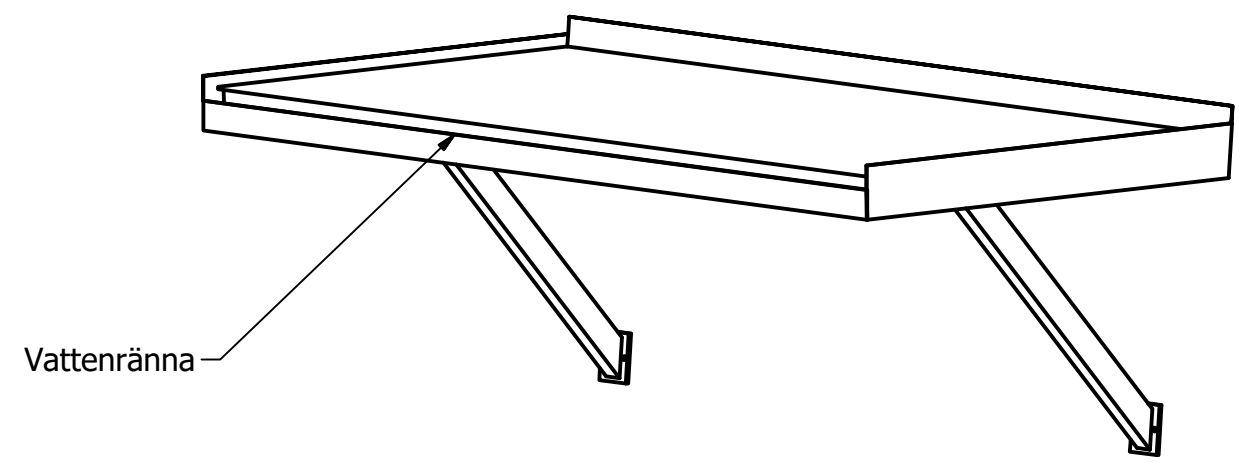

RITAD AV Alma	2017-10-25	DESIGN TAK [®] <i>- gör entré</i>	
GODKÄND AV		TITEL	
TOLERANSER ± 2MM		Modern Flat Console 1500mm	
SKALA 1:15			
Tilverkas enligt: SS-EN:1090-3 EXC-2		STORLEK	DWG NUMMER
ISO 10042:2005		A3	Modern Flat 1500 Console
Kvalitetsnivå C			BLAD 1 ANTAL 1

RITAD AV Alma	2017-10-25	DESIGN TAK [®] <i>- gör entré</i>		
GODKÄND AV		TITEL		
TOLERANSER ± 2MM		Modern Flat Console 2000mm		
SKALA 1:15		STORLEK	DWG NUMMER	VERSION
Tilverkas enligt: SS-EN:1090-3 EXC-2		A3	Modern Flat Console 2000	
ISO 10042:2005				
Kvalitetsnivå C			BLAD 1	ANTAL 1

Vattenutsläpp

Vattenränna

Konsolerna är ställbara i sidled

RITAD AV Alma	2017-10-25	DESIGN TAK [®] <i>- gör entré</i>		
GODKÄND AV		TITEL		
TOLERANSER ± 2MM		Modern Flat Console 2430mm		
SKALA 1:15				
Tilverkas enligt: SS-EN:1090-3 EXC-2		STORLEK	DWG NUMMER	VERSION
ISO 10042:2005		A3	Modern Flat Console 2430	
Kvalitetsnivå C			BLAD 1	ANTAL 1