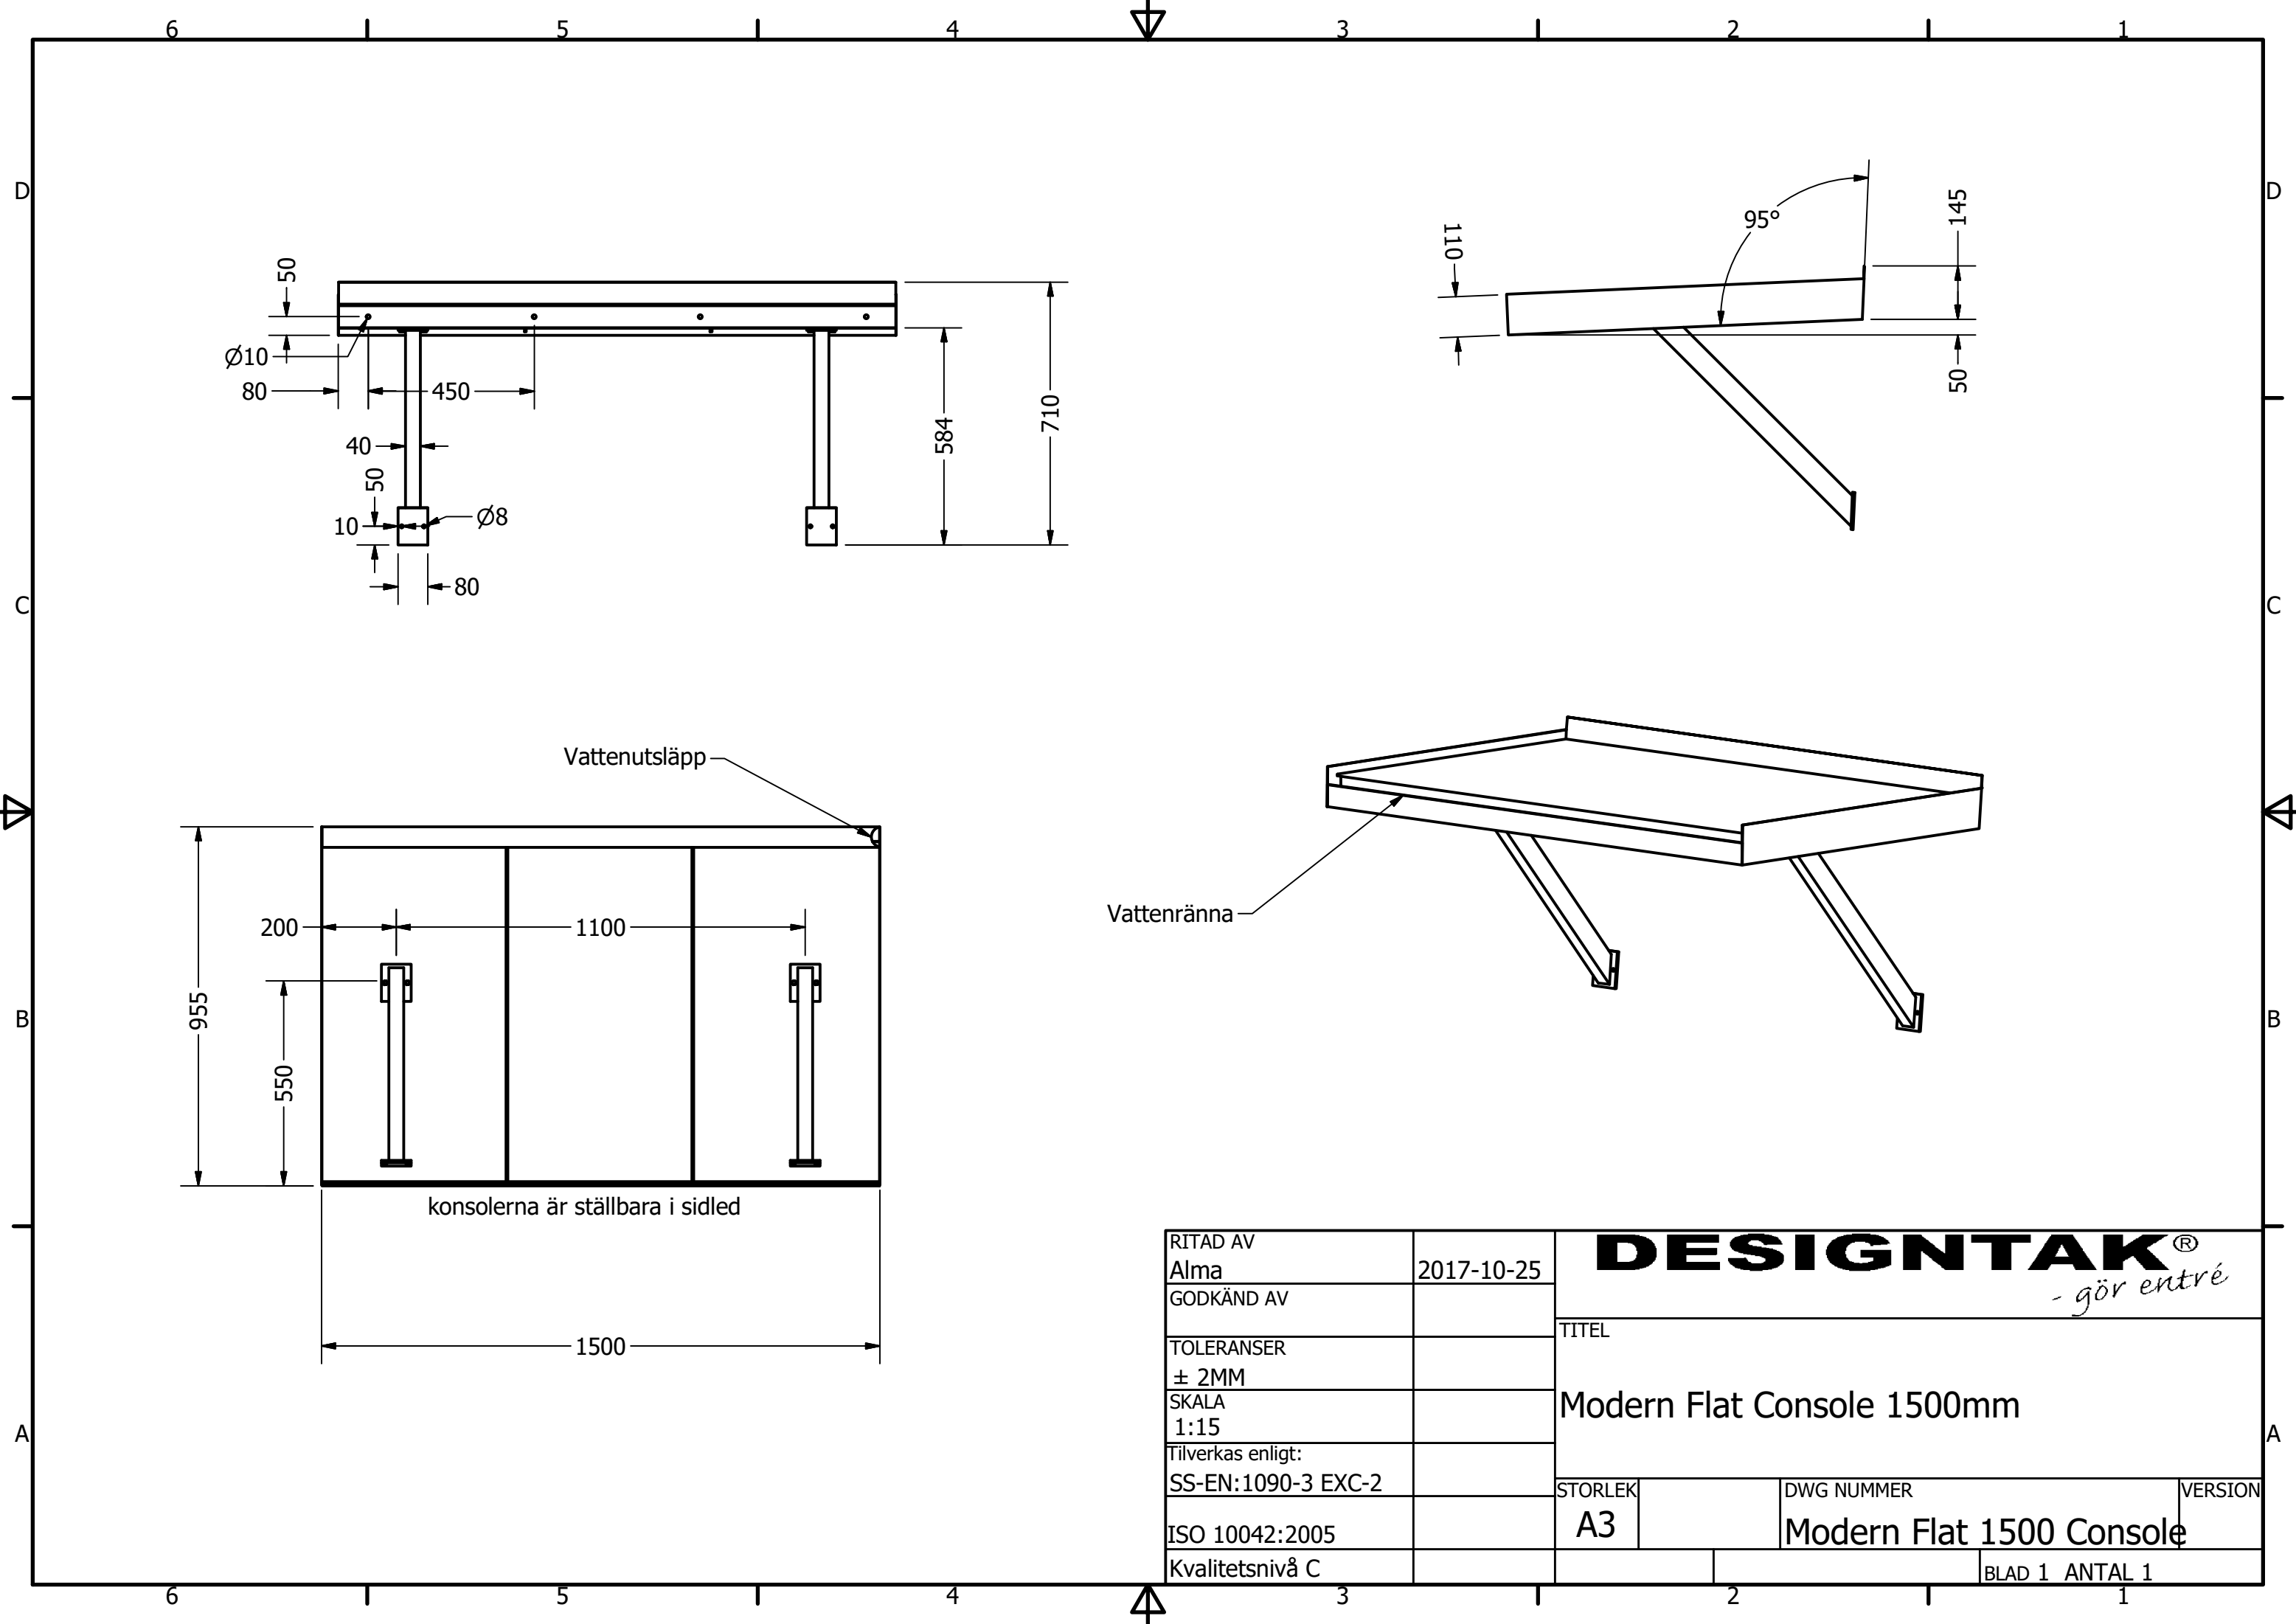

RITAD AV Alma	2017-10-25	DESIGN TAK [®] <i>- gör entré</i>	
GODKÄND AV		TITEL	
TOLERANSER ± 2MM		Modern Flat Console 1500mm	
SKALA 1:15			
Tilverkas enligt: SS-EN:1090-3 EXC-2		STORLEK	DWG NUMMER
ISO 10042:2005		A3	Modern Flat 1500 Console
Kvalitetsnivå C			BLAD 1 ANTAL 1

RITAD AV Alma	2017-10-25	DESIGN TAK [®] <i>- gör entré</i>		
GODKÄND AV		TITEL		
TOLERANSER ± 2MM		Modern Flat Console 2000mm		
SKALA 1:15		STORLEK	DWG NUMMER	VERSION
Tilverkas enligt: SS-EN:1090-3 EXC-2		A3	Modern Flat Console 2000	
ISO 10042:2005				
Kvalitetsnivå C			BLAD 1	ANTAL 1

Vattenutsläpp

Vattenränna

Konsolerna är ställbara i sidled

RITAD AV Alma	2017-10-25	DESIGN TAK [®] <i>- gör entré</i>		
GODKÄND AV		TITEL		
TOLERANSER ± 2MM		Modern Flat Console 2430mm		
SKALA 1:15				
Tilverkas enligt: SS-EN:1090-3 EXC-2		STORLEK	DWG NUMMER	VERSION
ISO 10042:2005		A3	Modern Flat Console 2430	
Kvalitetsnivå C			BLAD 1	ANTAL 1