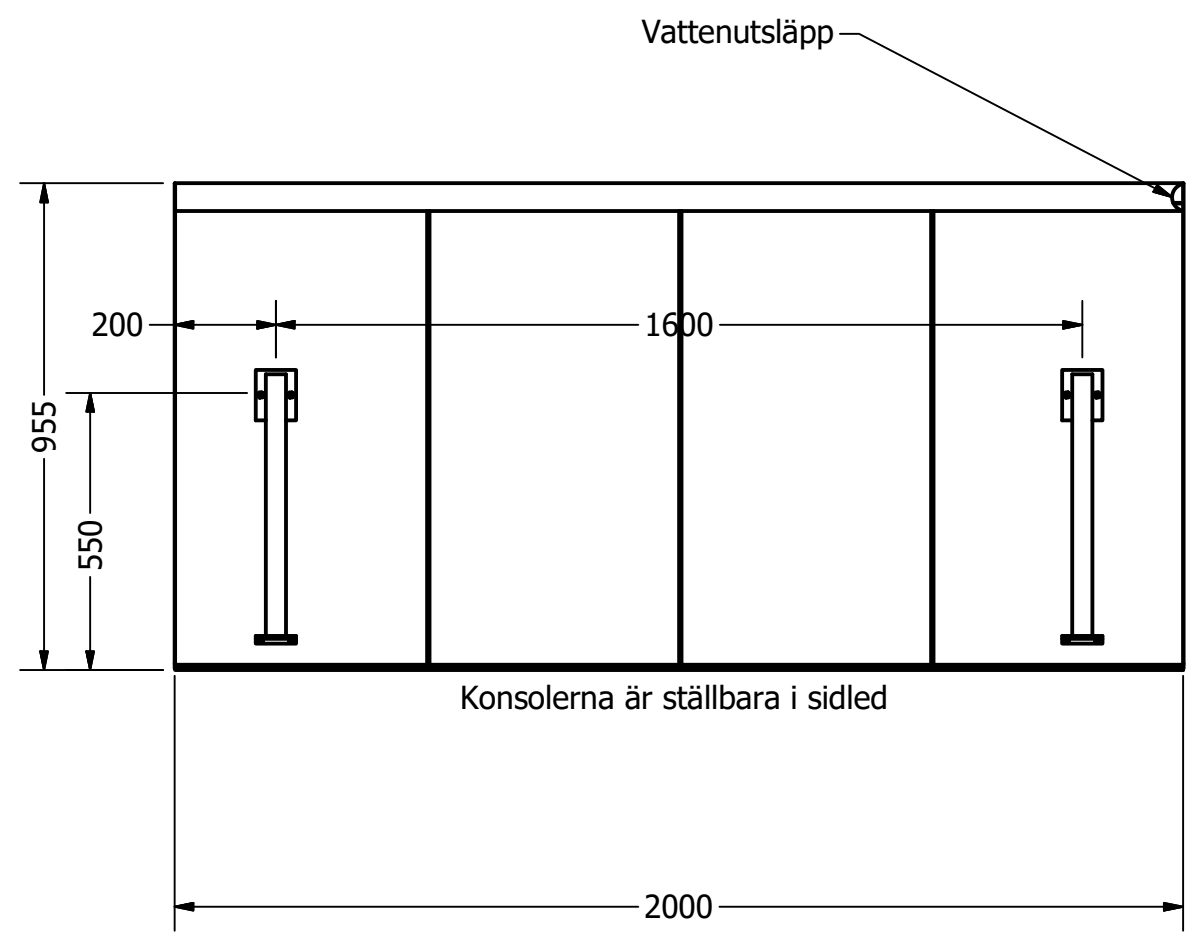

RITAD AV Alma	2017-10-25	DESIGN TAK [®] <i>- gör entré</i>	
GODKÄND AV		TITEL	
TOLERANSER ± 2MM		Modern Flat Console 1500mm	
SKALA 1:15			
Tilverkas enligt: SS-EN:1090-3 EXC-2		STORLEK	DWG NUMMER
ISO 10042:2005		A3	Modern Flat 1500 Console
Kvalitetsnivå C			BLAD 1 ANTAL 1

RITAD AV Alma	2017-10-25	DESIGN TAK [®] <i>- gör entré</i>		
GODKÄND AV		TITEL		
TOLERANSER ± 2MM		Modern Flat Console 2000mm		
SKALA 1:15		STORLEK	DWG NUMMER	VERSION
Tilverkas enligt: SS-EN:1090-3 EXC-2		A3	Modern Flat Console 2000	
ISO 10042:2005				
Kvalitetsnivå C			BLAD 1	ANTAL 1

Vattenutsläpp

Vattenränna

Konsolerna är ställbara i sidled

RITAD AV Alma	2017-10-25	DESIGN TAK [®] <i>- gör entré</i>		
GODKÄND AV		TITEL		
TOLERANSER ± 2MM		Modern Flat Console 2430mm		
SKALA 1:15				
Tilverkas enligt: SS-EN:1090-3 EXC-2		STORLEK	DWG NUMMER	VERSION
ISO 10042:2005		A3	Modern Flat Console 2430	
Kvalitetsnivå C			BLAD 1	ANTAL 1