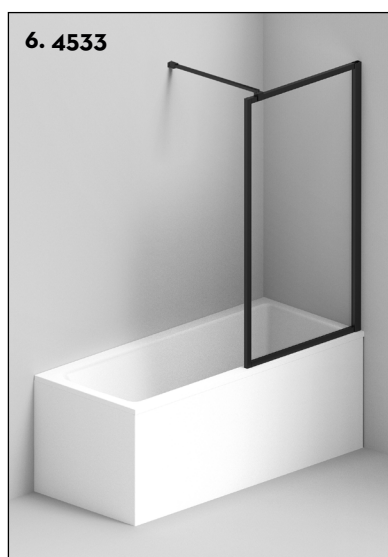

Tillbehör

Sargblandare

(För akrylbadkar med system Standard, Bra, Bättre, Design, Lyx)

Fasta duschväggar

(I Swebads sortiment fungerar duschväggen för badkaren Falstebo och Borgholm)

Golvblandare

(För akrylbadkar med system Standard, Bra, Bättre, Design, Lyx och Silkstensbadkar)

- 1. Art.nr 4400 Sargblandare Ljusnan krom
(ingår i massagebadkar med systemen Bra, Bättre, Lyx)
- 2. Art.nr 4401 Sargblandare Ljusnan svart
(valbar för akrylbadkar med systemen Bra, Bättre, Design, Lyx)
- 3. Art.nr 4402 Sargblandare Torne vit
(ingår i systemet Design, valbar för systemen Standard, Bra, Bättre, Design, Lyx)
- 4. Art.nr 4003 Sargblandare Torne svart
(valbar för akrylbadkar med systemen Standard, Bra, Bättre, Design, Lyx)

- 5. Art.nr 4532 Duschvägg Lindö
- 6. Art.nr 4533 Duschvägg Marby

(Duschväggarna Lindö och Marby är 80x148 cm, med 6 mm säkerhetsglas och en ram i kromad aluminium. Stödpinnen är 90 cm bred och kan kapas och fästas som tvär- eller diagonalstöd).
- 7. Art.nr 4404 Golvblandare Torne krom
- 8. Art.nr 4406 Golvblandare Torne Vit
- 9. Art.nr 4405 Golvblandare Torne Svart