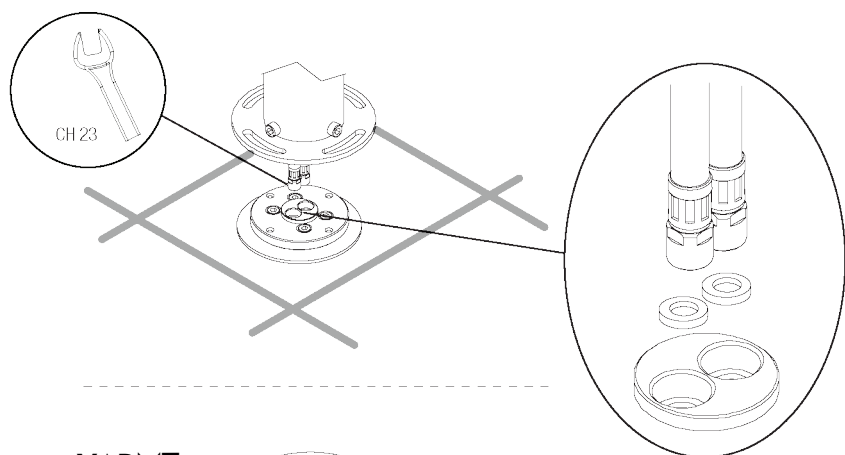

Manual

Golvblandare Torne

Floor standing bath tap Torne

01

02

03

04

05

06

07

08

09

10

11

12

13

14

DUSCH SIDA

15

16

DEMONTERING AV BLANDARE

DEMONTERING AV FILTER

DEMONTERING AV OMKASTARE

SWEBAD®