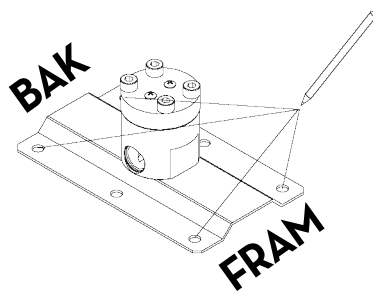

Manual

Golvblandare Torne

Floor standing bath tap Torne

01

02

03

04

05