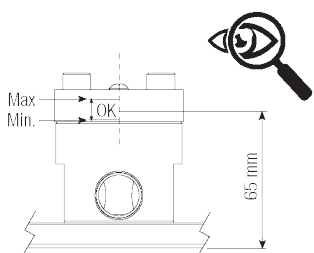

01

02

03

04

05

06

07

08

09

10