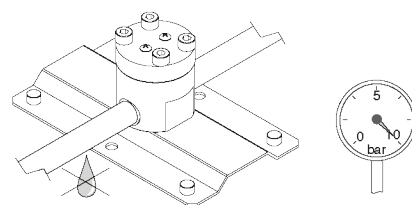

Manual

Golvblandare Torne

Floor standing bath tap Torne

01

02

03

04

05