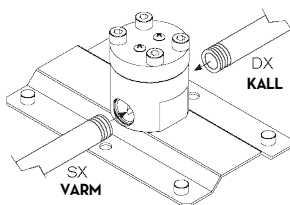

Manual

Golvblandare Torne

Floor standing bath tap Torne

01

02

03

04

05