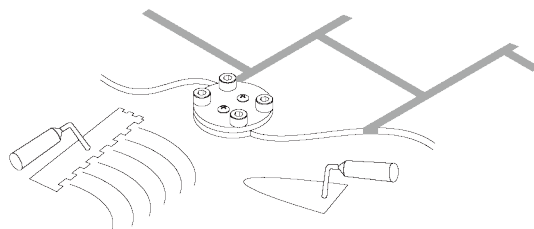

01

02

03

04

05

06

07

08

09

10