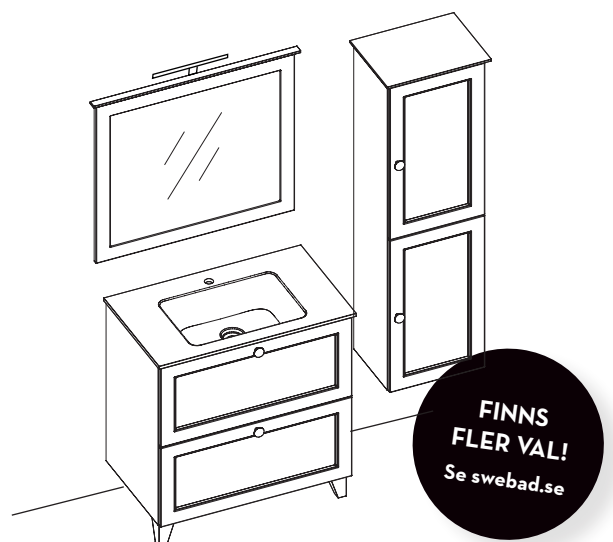

Kläppen

Swebad Kläppen är en klassisk badrumsmöbel i nordisk stil med dekorativa knoppar. Kläppen är en praktisk och funktionell möbel som du kan beställa i tolv färger, olika mått och kombinationer.

Handfatet är gjort i Solid surface. Du kan beställa Kläppens möbler i två olika mått och kombinationer. Möblerna levereras monterade.

Mått bredd, cm	80, 100
Utförande	Tvättställsskåp, sidoskåp
Material	16 mm MDF
Färg	12 valbara färger
Produktmärkning	CE
Garanti	2 år
Tillval	Spegel med belysning

Valbara färger

 Vit	 Greige	 Salviagrön
 Ljusgrå	 Mjuk gul	 Petrol
 Grafit	 Sienna	 Smaragd
 Svart	 Korallröd	 Oceanblå