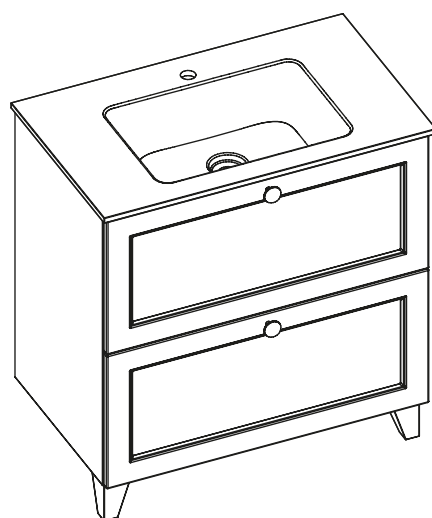

Kläppen

Kommod

Swebad Kläppen är en klassisk badrumsmöbel i nordisk stil med dekorativa knoppar. Kläppen är en praktisk och funktionell möbel som du kan beställa i tolv färger, olika mått och kombinationer.

Handfatet är gjort i Solid surface. Du kan beställa Kläppens möbler i två olika mått och kombinationer. Möblerna levereras monterade.

Mått (bredd), cm	80, 100
Material	16 mm MDF
Färg	12 valbara färger
Produktmärkning	CE
Garanti	2 år