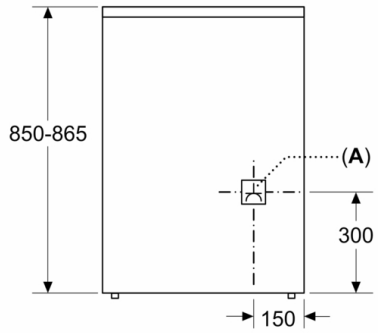

Tekniska data

Konstruktion : Fristående

Produktmått (H x B x D) : 900-915 x 600 x 600 mm

Anslutningskabelns längd : 140 cm

Nettovikt : 52,977 kg

Bruttovikt : 57,2 kg

EAN kod : 4242005168330

Antal hålrum - NY (2010/30/EC) : 1

Teknisk info

- Sladdlängd: 140 cm
- Justerbara fötter i höjddled

Serie | 2, Spis, Vit
HKA000020U

Mått i mm

A: Eluttag