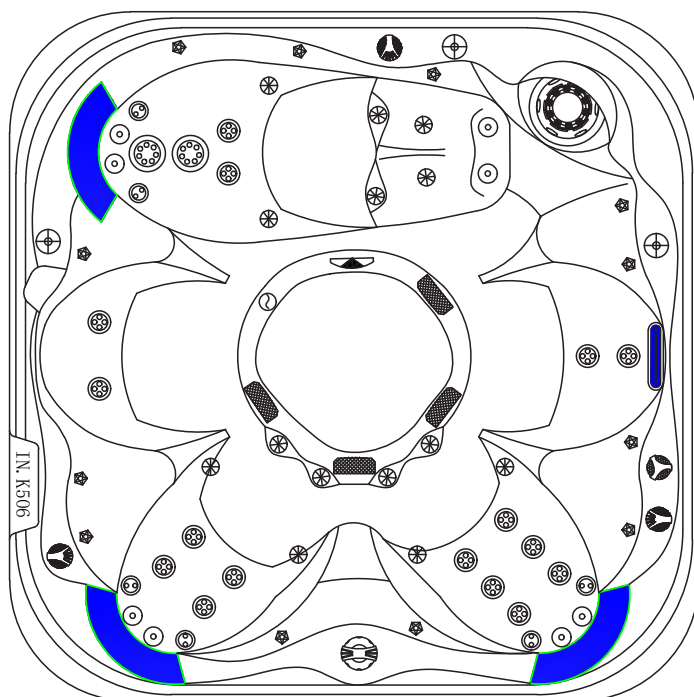

3. Munstycken och belysning

Symbol	Art.nr.	Benämning	Antal
	127158	Munstycke Roterande Dubbel Swebad 127mm	2
	127156	Munstycke Roterande Dubbel Swebad 76mm	16
	127153	Munstycke Direktverkande Swebad 50mm	8
	127154	Munstycke Roterande Dubbel Swebad 50mm	6
	124723	Munstycke Luft Swebad	14
	126120	LED Dryckesbricka Swebad	3
	125968	In-/Utlopp Swebad 50mm	4
	126533	Vattenfall Fasett	1
	124874	Bottenlampa Glasparti	1
	125967	Reglagevred Swebad 50mm	1
	125965	Effektvred Swebad	3
	125966	Vred Vattenfall Swebad	1
	124716	LED Lysdiod Glasparti	12
	126524	Tömning Dränering	1
	125397	Nackkudde Swebad Grå	3