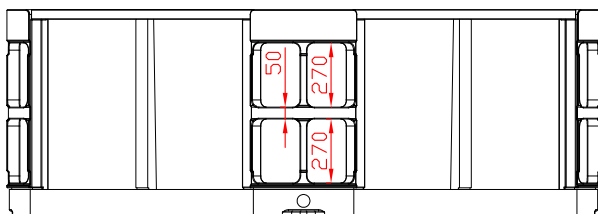

Reservdelar

Nr.	Art.nr.	Benämning
1.	124186	40mm 90 Graders Böj
3.	124766	Slang 40mm Flexi
4.	124198	50mm 90 Graders Böj
5.	124767	Slang 50mm Flexi
7.	124789	Ozon T-Koppling
8.	125968	In-/Utlopp Swebad 50mm
10.	125396	Tömningsventil
11.	124302	50mm-40mm Förminskare
12.	126524	Tömning Dränering
13.	124753	Cirkulationspump LX WTC50M
18.	126343	Jetpump LX LP200
19.	91047985	Filterbehållare Cylinder Komplet
21.	124291	50mm T-Koppling
23.	0610-221069-382	Styrenhet Gecko YE3
26.	124324	40mm Avstängningsventil
27.	124323	50mm Avstängningsventil
28.	124321	Slang 22mm Flexi
29.	126312	50mm 4-Port Fördelare

5. Ram och stomme