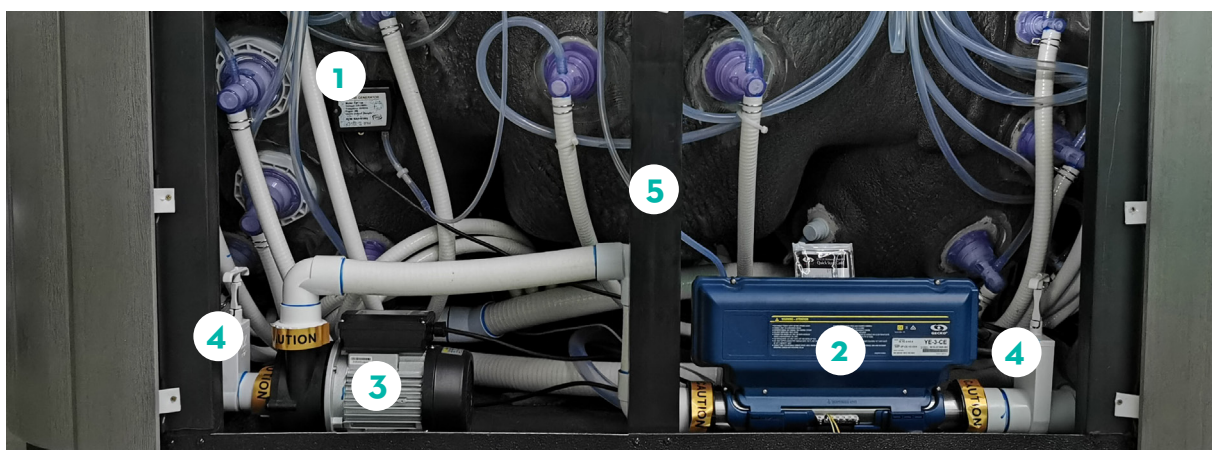

1. Översikt komponenter

OBS! Bilden visar ett exempel på hur det kan se ut bakom serviceluckan. Placering och modell av komponenter kan skilja sig åt beroende på årsmodell och utförande.