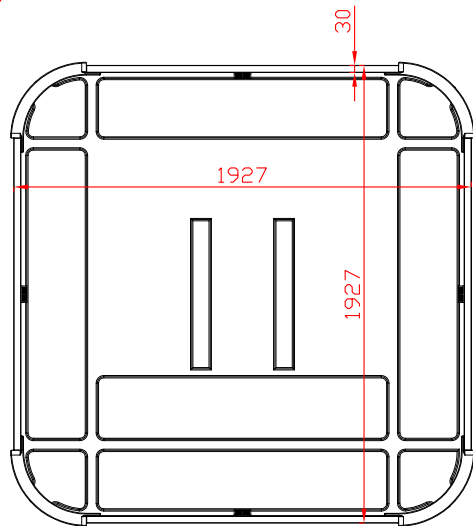

Reservdelar

Nr.	Art.nr.	Benämning
1.	124186	40mm 90 Graders Böj
3.	124766	Slang 40mm Flexi
4.	124198	50mm 90 Graders Böj
5.	124767	Slang 50mm Flexi
7.	124789	Ozon T-Koppling
8.	125968	In-/Utlopp Swebad 50mm
10.	125396	Tömningsventil
11.	124302	50mm-40mm Förminskare
12.	126524	Tömning Dränering
13.	124753	Cirkulationspump LX WTC50M
18.	126343	Jetpump LX LP200
19.	91047985	Filterbehållare Cylinder Komplet
21.	124291	50mm T-Koppling
23.	0610-221069-382	Styrenhet Gecko YE3
26.	124324	40mm Avstängningsventil
27.	124323	50mm Avstängningsventil
28.	124321	Slang 22mm Flexi
29.	126312	50mm 4-Port Fördelare

5. Ram och stomme