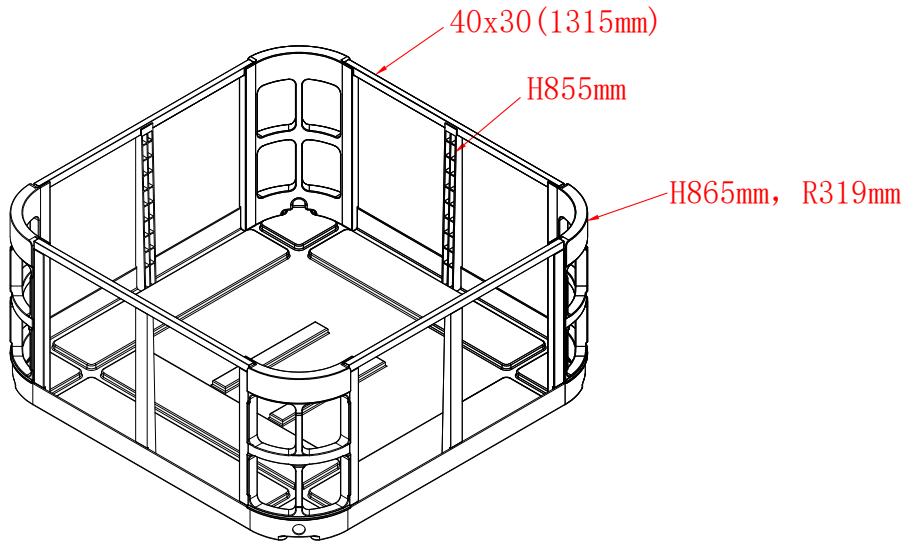

Reservdelar

Nr.	Art.nr.	Benämning
1.	124186	40mm 90 Graders Böj
3.	124766	Slang 40mm Flexi
4.	124198	50mm 90 Graders Böj
5.	124767	Slang 50mm Flexi
7.	124789	Ozon T-Koppling
8.	125968	In-/Utlopp Swebad 50mm
10.	125396	Tömningsventil
11.	124302	50mm-40mm Förminskare
12.	126524	Tömning Dränering
13.	124753	Cirkulationspump LX WTC50M
18.	126343	Jetpump LX LP200
19.	91047985	Filterbehållare Cylinder Komplet
21.	124291	50mm T-Koppling
23.	0610-221069-382	Styrenhet Gecko YE3
26.	124324	40mm Avstängningsventil
27.	124323	50mm Avstängningsventil
28.	124321	Slang 22mm Flexi
29.	126312	50mm 4-Port Fördelare

5. Ram och stomme