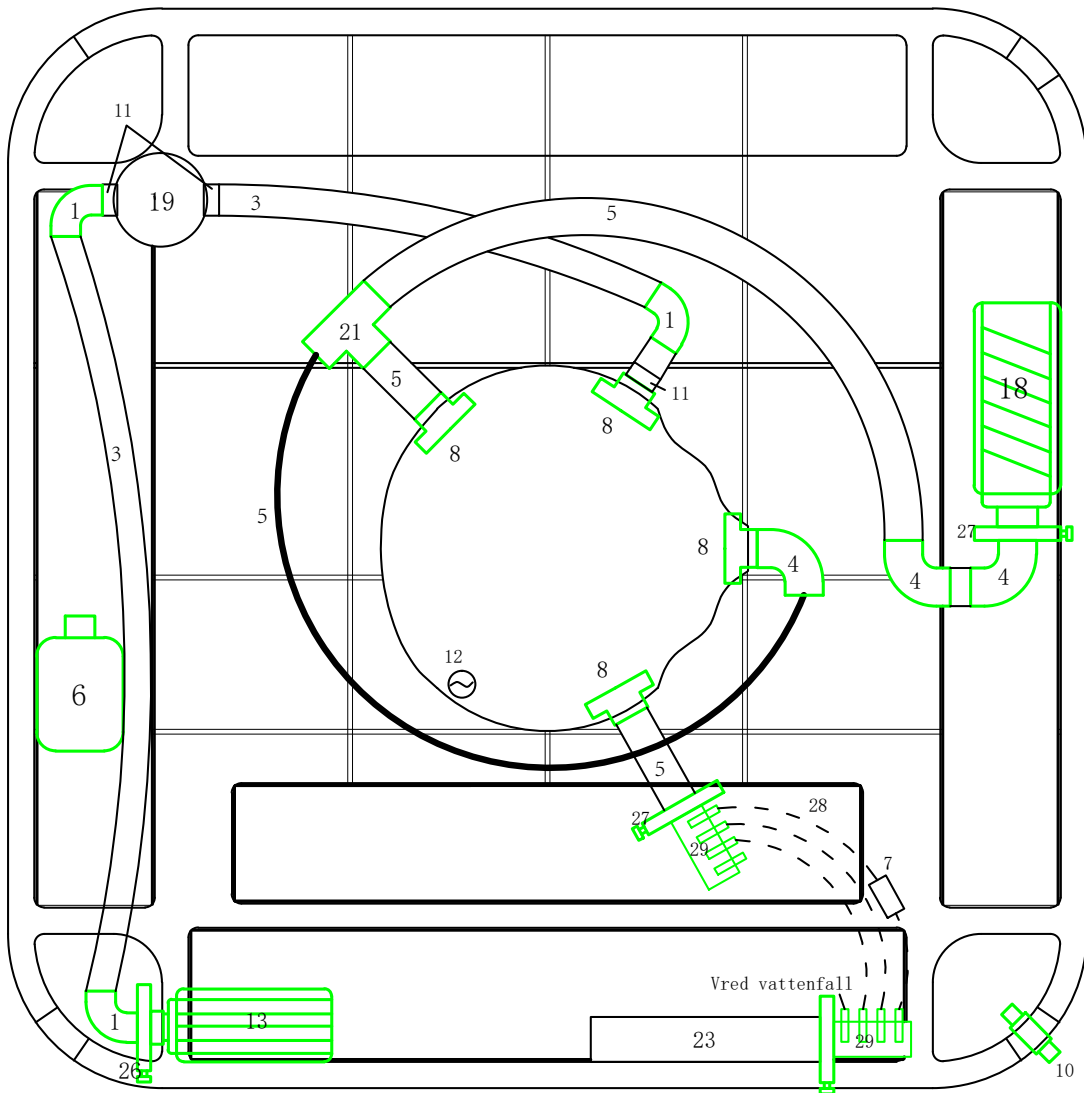

4. Slangsystem

Reservdelar

Nr.	Art.nr.	Benämning
1.	124186	40mm 90 Graders Böj
3.	124766	Slang 40mm Flexi
4.	124198	50mm 90 Graders Böj
5.	124767	Slang 50mm Flexi
7.	124789	Ozon T-Koppling
8.	125968	In-/Utlopp Swebad 50mm
10.	125396	Tömningsventil
11.	124302	50mm-40mm Förminskare
12.	126524	Tömning Dränering
13.	124753	Cirkulationspump LX WTC50M
18.	126343	Jetpump LX LP200
19.	91047985	Filterbehållare Cylinder Komplet
21.	124291	50mm T-Koppling
23.	0610-221069-382	Styrenhet Gecko YE3
26.	124324	40mm Avstängningsventil
27.	124323	50mm Avstängningsventil
28.	124321	Slang 22mm Flexi
29.	126312	50mm 4-Port Fördelare