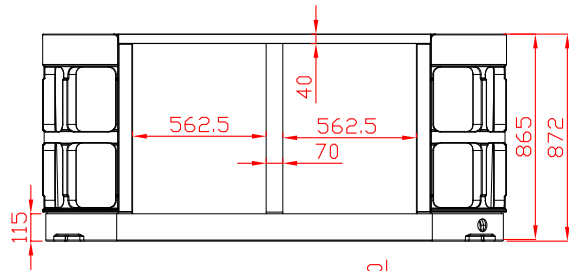

Reservdelar

Nr.	Art.nr.	Benämning
1.	124186	40mm 90 Graders Böj
3.	124766	Slang 40mm Flexi
4.	124198	50mm 90 Graders Böj
5.	124767	Slang 50mm Flexi
7.	124789	Ozon T-Koppling
8.	125968	In-/Utlopp Swebad 50mm
10.	125396	Tömningsventil
11.	124302	50mm-40mm Förminskare
12.	126524	Tömning Dränering
13.	124753	Cirkulationspump LX WTC50M
18.	126343	Jetpump LX LP200
19.	91047985	Filterbehållare Cylinder Komplet
21.	124291	50mm T-Koppling
23.	0610-221069-382	Styrenhet Gecko YE3
26.	124324	40mm Avstängningsventil
27.	124323	50mm Avstängningsventil
28.	124321	Slang 22mm Flexi
29.	126312	50mm 4-Port Fördelare

5. Ram och stomme