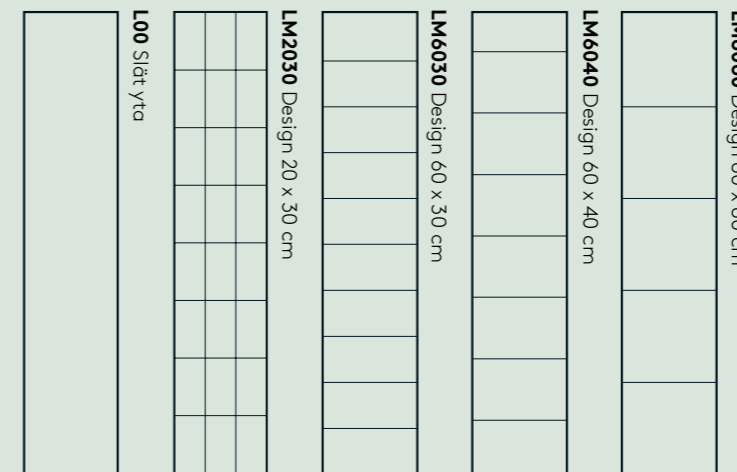

Skivmått: 11x600x3020 mm

EXTRA LÅNGA SKIVOR | LM-design: 1,8 mm fogbredd

Obs! Färgerna i kollektionsöversikten kan avvika något från färgen på själva produkten.

YTTEXTURER
S = Silke
EM = Extra matt
HG = Höglans
SC = Sawcut

L/LM-design

LM-DESIGN har en fogbredd på 1,8 mm.

Reservation för eventuella tryckfel eller ändringar i sortiment.