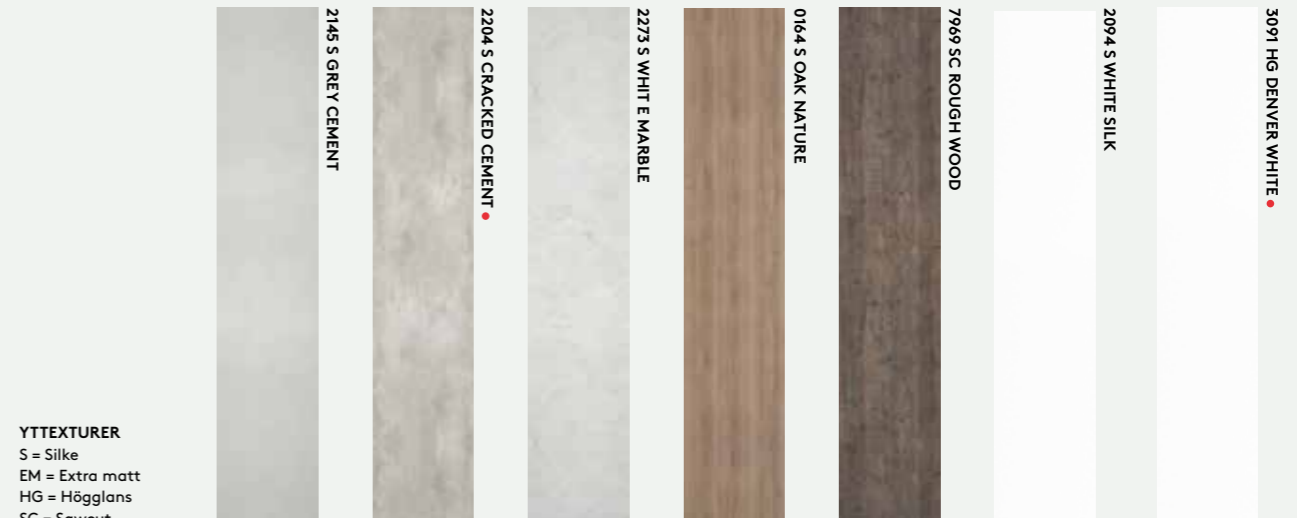

YTTEXTURER
S = Silke
EM = Extra matt
HG = Höglans
SC = Sawcut

Dekorér märkta ● = lagarsortiment, 3-7 leveransdagar

FIBO | WALLS BUILT FOR LIFE