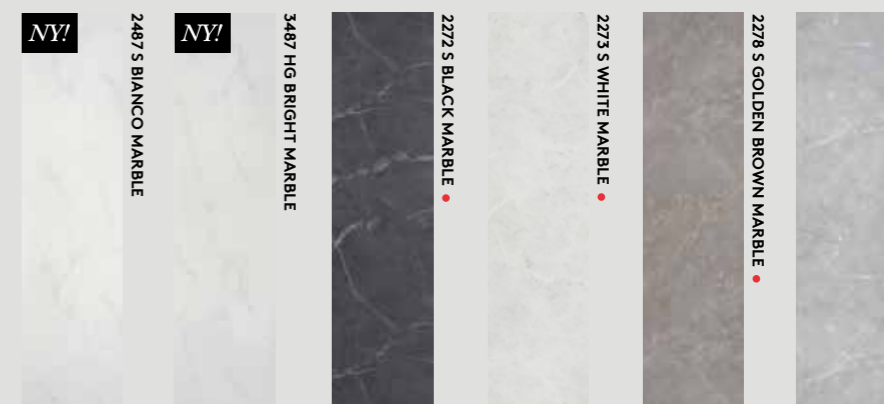

Marmor

YTTEXTURER
S = Silke
HG = Höglans

Dekorér märkta ● = lagersortiment, 3-7 leveransdagar

MODERNA KLASSIKER

Marmor är tåligt och finns naturligt i olika varianter. Med våra sex spännande marmormönster kan du skapa ett klassiskt men samtidigt modernt uttryck. Black Marble ger ett kraftfullt intryck, White Marble är rent och luftigt, Silver Grey Marble och Golden Brown Marble skapar en dämpad, varm atmosfär. För en elegant look, ta en närmare titt på vår nya Bright and Bianco Marble.