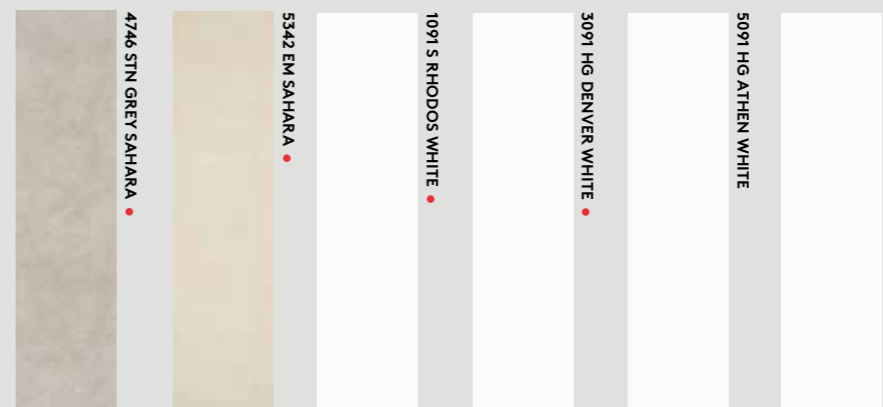

2094 S WHITE

Dekorér märkta = lagarsortiment, 3-7 leveransdagar

YTTEXTURER
STN = Stone
EM = Extra matt
S = Silke
HG = Höggglans