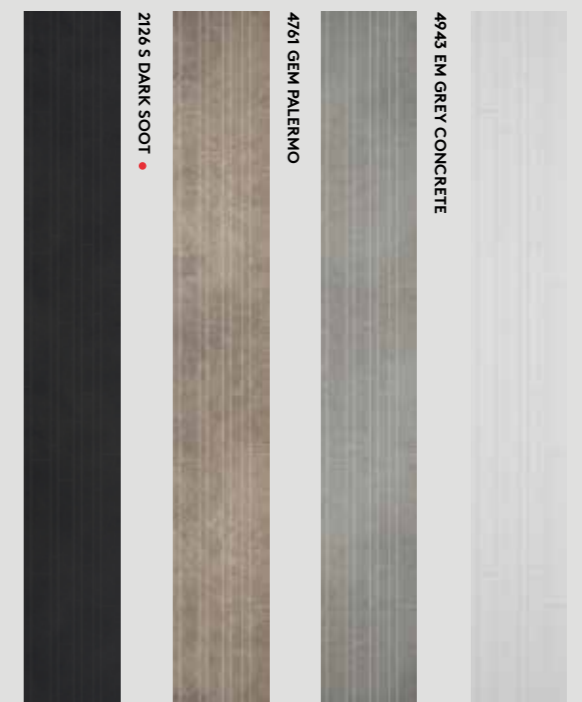

4091 SL WHITE SLATE

4943 EM GREY CONCRETE

4761 GEM PALERMO

2126 S DARK SOOT