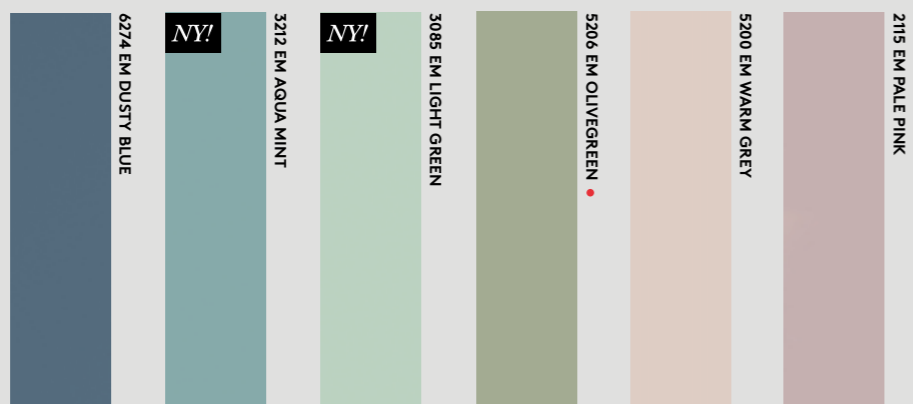

Tänk på att Crescendo är specialdesignad för att ge naturtrogna fogar och att bredden därför kan variera med ± 2 mm. Observera också att Crescendo-fogarna inte är frästa utan är en del av den synkroniserat designade ytan.

Matta färger

Fibo Colour Collection EM 5200 EM WARM GREY M00

Fibo Colour Collection EM 3085 EM LIGHT GREEN M6030

Dekoror märkta • = lagarsortiment, 3-7 leveransdagar

DÄMPAD FÄRGGLÄDJE MED EXTRA MATT YTA

Äntligen är det inne med färger igen! Den här fantastiska kollektionen med extra matt finish finns i en trendig färgpalett. Dessa väggskivor kan enkelt kombineras med skivor från andra kollektioner. Släpp loss fantasin – färger skapar glädje och trivsel!