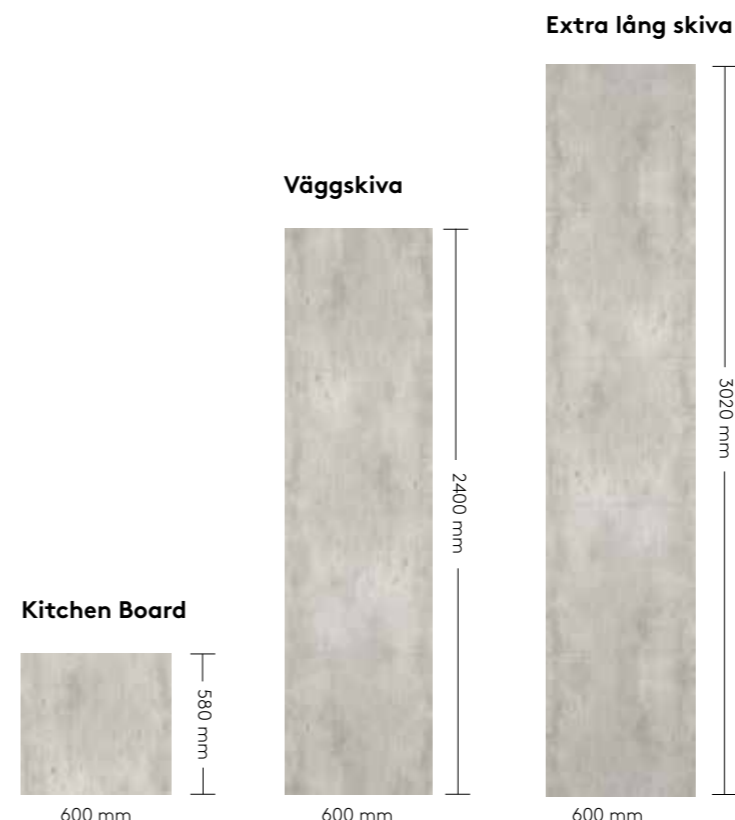

En enkel och komplett totallösning

Fibos väggsystem är 100 % vattentäta och har alla erforderliga godkännanden för våtrum. Systemet levereras som en **komplett uppsättning med tillbehörprodukter och profiler**, vilket förenklar monteringsjobbet och säkerställer ett perfekt resultat.

ANTIBAKTERIELLA EGENSKAPER

Med Fibo får du nu ut ännu mer av varje väggskiva. Alla våra skivor har en antibakteriell yta som är fri från skadliga ämnen och inte kräver något särskilt underhåll. De har testats enligt ISO 22196 och har visat sig ha en god effekt mot bakterierna E. coli och stafylokocker. Certifieringen omfattar alla våra skivdekorer, både med och utan designmönster.

SKIVSTORLEKAR

Med 2400 mm höga paneler klär du snabbt och enkelt hela väggen från golv till tak. Vissa skivor finns även i 3020 mm för rum med högre takhöjd.

Kitchen Boards är 580 mm höga skivor som är avsedda för den yta mellan köksbänk och överskåp som ofta utsätts för stänk. Skivorna skyddar väggen mot stänk från vatten och matlagning.

FIBO | WALLS BUILT FOR LIFE

RÄTT VERKTYG ÄR HALVA JOBBET

Monteringsstillbehör och profiler är specialanpassade och dimensionerade för att ge ett vattentätt och säkert resultat.

TIPS! Läs noga igenom monteringsanvisningen och titta på våra instruktionsfilmer på fibo.se innan du påbörjar arbetet.

Välj rätt sätt profiler