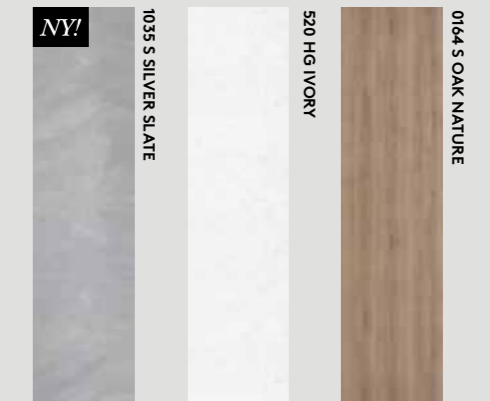

Natur

Dekoror märkta • = lagersortiment, 3-7 leveransdagar

VARMA NATURLIGA MÖNSTER

I Adagio-kollektionen har vi samlat åtta olika mönster med två olika ytor. Skapa en känsla av Medelhavskusten med marmor- och andra fina stenimitationer, eller välj en mer naturtrogen look med Oak Nature.

KLASSISKT UTTRYCK

Skivorna i kollektionen Adagio saknar fogar och det finns inga höjd- eller texturskillnader. Skivorna ger ett sofistikerat och tidlöst uttryck.

YTTEXTURER
S = Silke
HG = Högglass