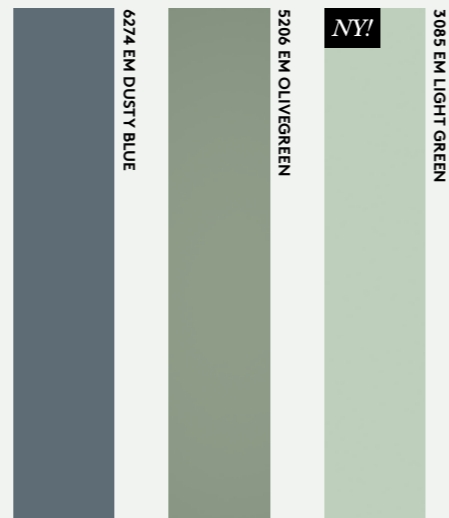

Fibo Extra långa skivor 2212 HG AQUAMARINE LM6030