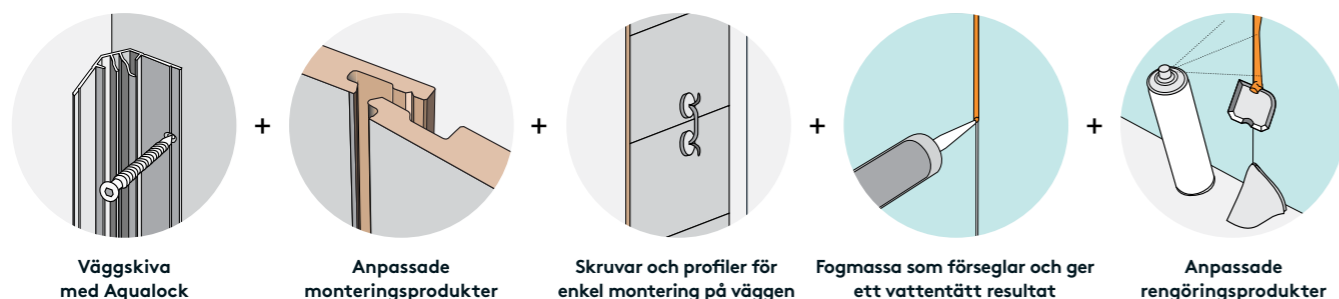

En enkel och komplett totallösning

Fibos väggsystem är 100 % vattentäta och har alla erforderliga godkännanden för våtrum. Systemet levereras som en **komplett uppsättning med tillbehörprodukter och profiler**, vilket förenklar monteringsjobbet och säkerställer ett perfekt resultat.

ANTIBAKTERIELLA EGENSKAPER

Med Fibo får du nu ut ännu mer av varje väggskiva. Alla våra skivor har en antibakteriell yta som är fri från skadliga ämnen och inte kräver något särskilt underhåll. De har testats enligt ISO 22196 och har visat sig ha en god effekt mot bakterierna E. coli och stafylokocker. Certifieringen omfattar alla våra skivdekorer, både med och utan designmönster.

SKIVSTORLEKAR

Med 2400 mm höga paneler klär du snabbt och enkelt hela väggen från golv till tak. Vissa skivor finns även i 3020 mm för rum med högre takhöjd.

Kitchen Boards är 580 mm höga skivor som är avsedda för den yta mellan köksbänk och överskåp som ofta utsätts för stänk. Skivorna skyddar väggen mot stänk från vatten och matlagning.

FIBO | WALLS BUILT FOR LIFE

RÄTT VERKTYG ÄR HALVA JOBBET

Monteringsstillbehör och profiler är specialanpassade och dimensionerade för att ge ett vattentätt och säkert resultat.

TIPS! Läs noga igenom monteringsanvisningen och titta på våra instruktionsfilmer på fibo.se innan du påbörjar arbetet.

Välj rätt sätt profiler