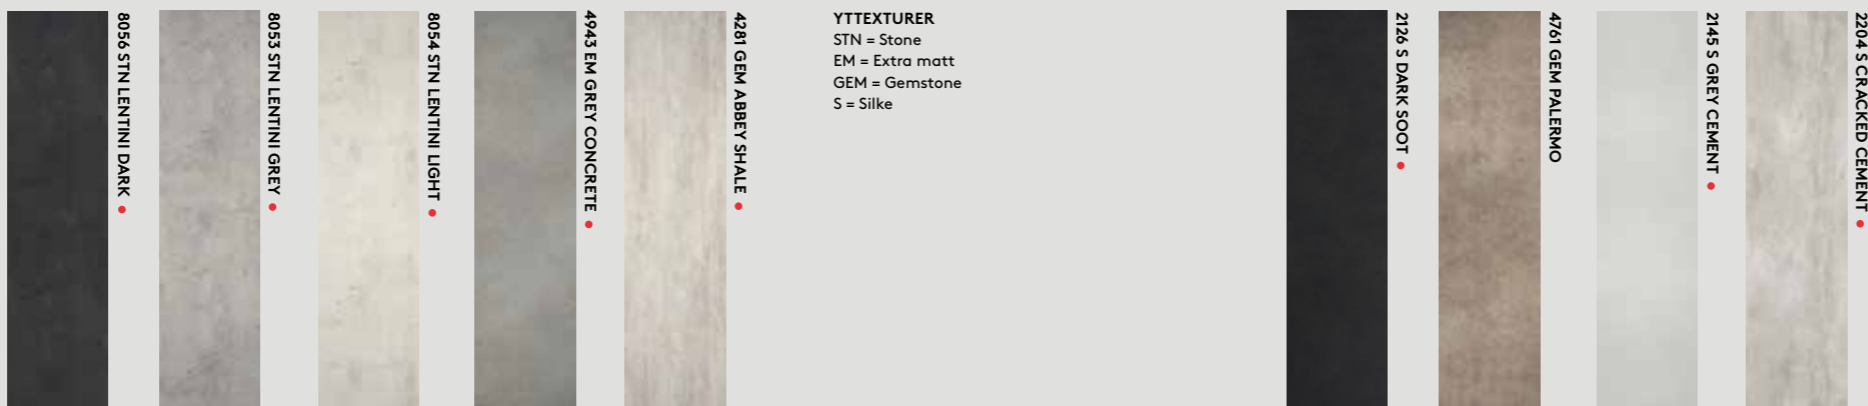

YTTEXTURER
STN = Stone
EM = Extra matt
GEM = Gemstone
S = Silke

Dekorér märkta • = lagarsortiment, 3-7 leveransdagar