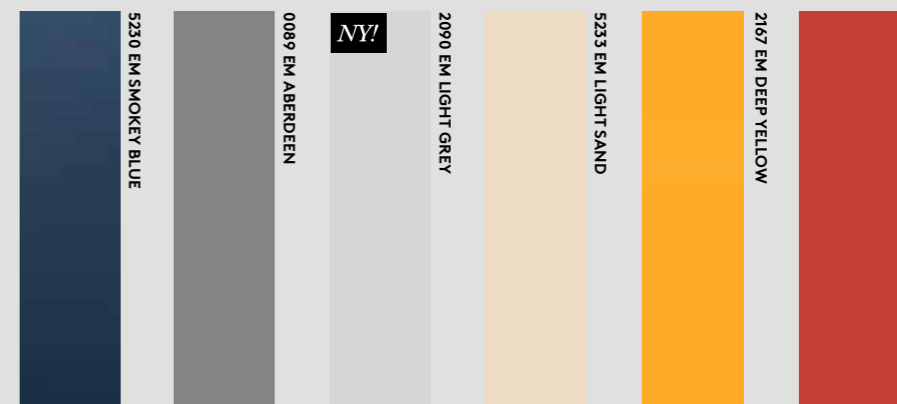

Matta färger

Fibo Colour Collection EM 5200 EM WARM GREY M00

Fibo Colour Collection EM 3085 EM LIGHT GREEN M6030

Dekoror märkta • = lagarsortiment, 3-7 leveransdagar

DÄMPAD FÄRGGLÄDJE MED EXTRA MATT YTA

Äntligen är det inne med färger igen! Den här fantastiska kollektionen med extra matt finish finns i en trendig färgpalett. Dessa väggskivor kan enkelt kombineras med skivor från andra kollektioner. Släpp loss fantasin – färger skapar glädje och trivsel!

Fibo Colour Collection EM 2167 DEEP YELLOW M6060

Dekoror märkta • = lagarsortiment, 3-7 leveransdagar

Färger högglans

Fibo Colour Collection HG 5203 FROZEN BLUE M00

Fibo Colour Collection HG 2122 HG ORANGE M6030