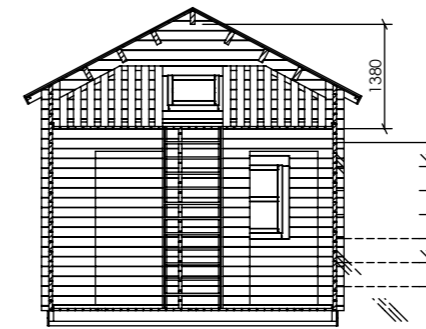

--	--	--	--	--	--	--	--

TORILD NB8038(44)

A3 M:100  
3D

Facade A-B

Facade 3-1

Facade B-A

Facade 1-3

ITEM NO.	DESCRIPTION	QTY.
1	Window L44 980x740	4
2	Window L44 480x740	4
3	STAIRS	1