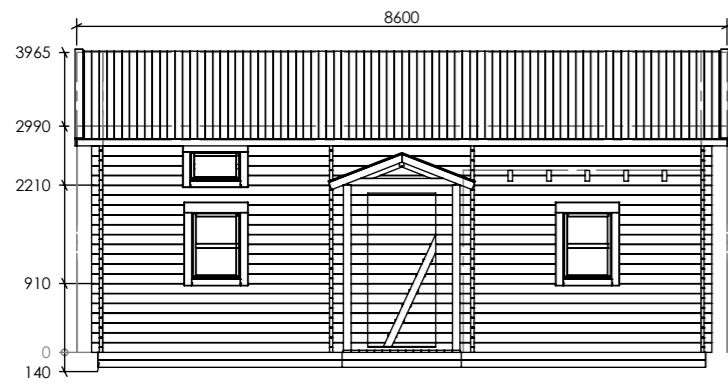

--	--	--	--	--	--	--	--

TORILD NB8038(44)

A3 M:100  
3D

Facade A-B

Facade 3-1

Facade B-A

Facade 1-3

ITEM NO.	DESCRIPTION	QTY.
1	Window L44 980x740	4
2	Window L44 480x740	4
3	STAIRS	1