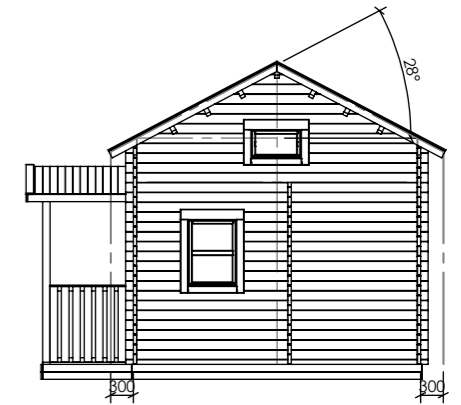

--	--	--	--	--	--	--	--

TORILD NB8038(44)

A3 M:100  
3D

Facade A-B

Facade 3-1

Facade B-A

Facade 1-3

ITEM NO.	DESCRIPTION	QTY.
1	Window L44 980x740	4
2	Window L44 480x740	4
3	STAIRS	1