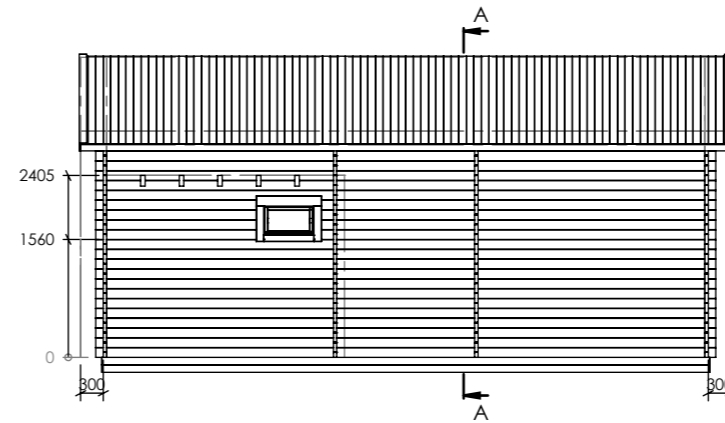

--	--	--	--	--	--	--	--

TORILD NB8038(44)

A3 M:100  
3D

Facade A-B

Facade 3-1

Facade B-A

Facade 1-3

ITEM NO.	DESCRIPTION	QTY.
1	Window L44 980x740	4
2	Window L44 480x740	4
3	STAIRS	1