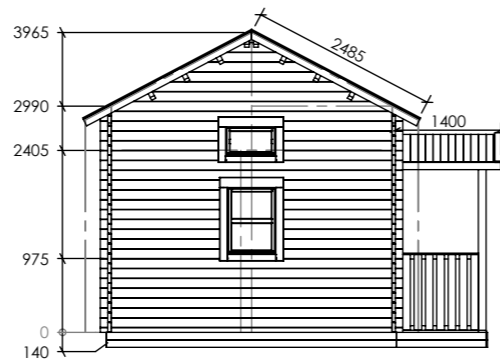

--	--	--	--	--	--	--	--

TORILD NB8038(44)

A3 M:100  
3D

Facade A-B

Facade 3-1

Facade B-A

Facade 1-3

ITEM NO.	DESCRIPTION	QTY.
1	Window L44 980x740	4
2	Window L44 480x740	4
3	STAIRS	1