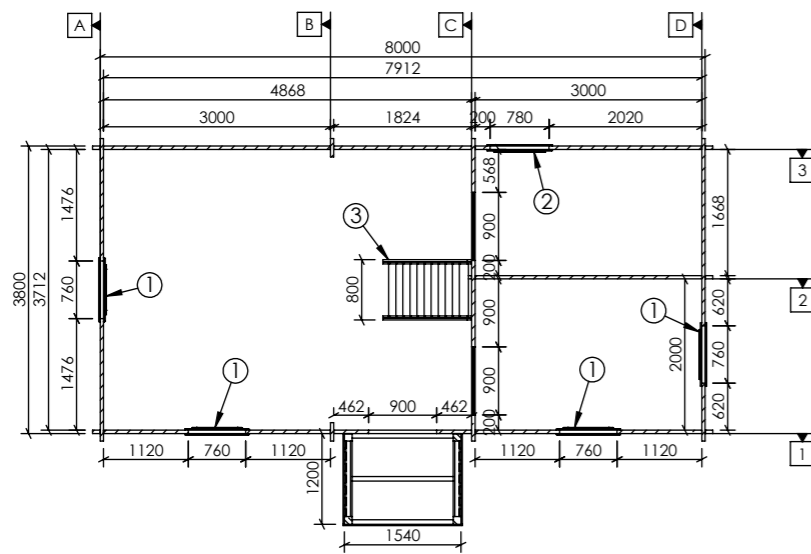

--	--	--	--	--	--	--	--

TORILD NB8038(44)

A3 M:100  
3D

Facade A-B

Facade 3-1

Facade B-A

Facade 1-3

ITEM NO.	DESCRIPTION	QTY.
1	Window L44 980x740	4
2	Window L44 480x740	4
3	STAIRS	1

A-A

Plan

Plan II