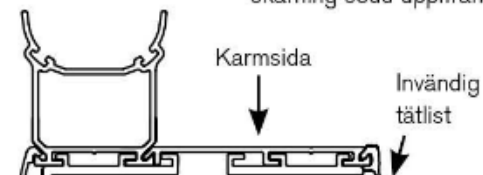

Karmprofil i genomskärning sedd uppifrån