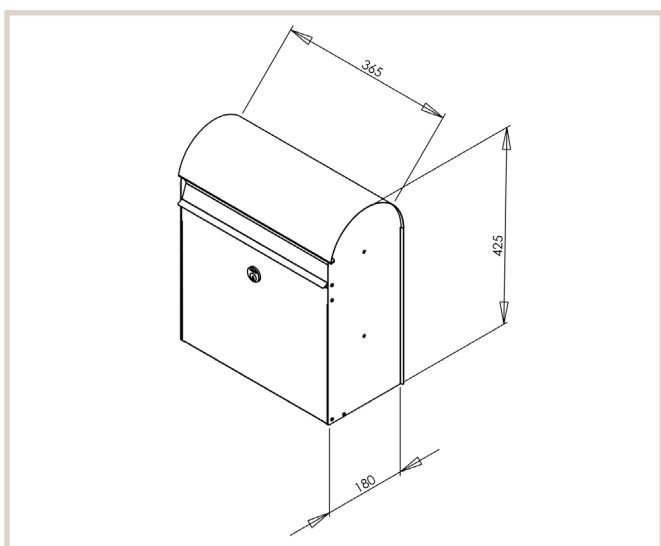

Jade 870

MEFA Jade er en ekstra rummelig og dyb postkasse, dens runde top og flade bund giver den et særligt karakterfuldt udtryk og design.

Tekniske specifikationer:

Højde: 425 mm

Bredde: 365 mm

Dybde: 180 mm