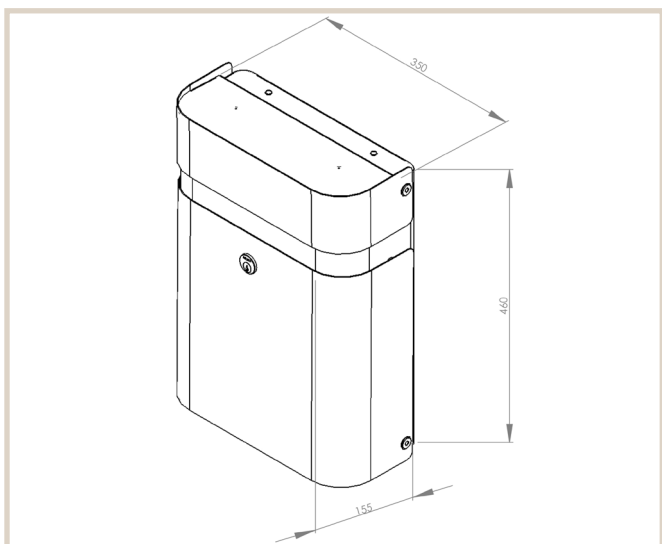

Judo 640

MEFA Judo er en rummelig moderne designpostkasse med lækre overflader. Seidenfaden Design har formgivet Judo i et minimalistisk og arkitektonisk design.

Tekniske specifikationer:

Højde: 460 mm
Bredde: 350 mm
Dybde: 155 mm