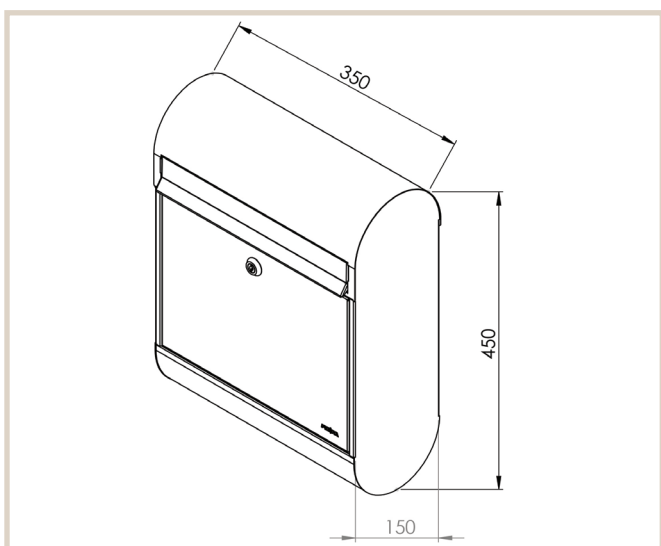

Ruby 864

MEFA Ruby er en god, enkel og stilren postkasse i fornuftig kvalitet.
En standard postkasse, der er nem at tømme.

Tekniske specifikationer:

Højde: 450 mm
Bredde: 350 mm
Dybde: 150 mm

DB nr.

Hvid: 5104695
Sort: 5104696
Basalt grå: 5104697
Galvaniseret: 5104698