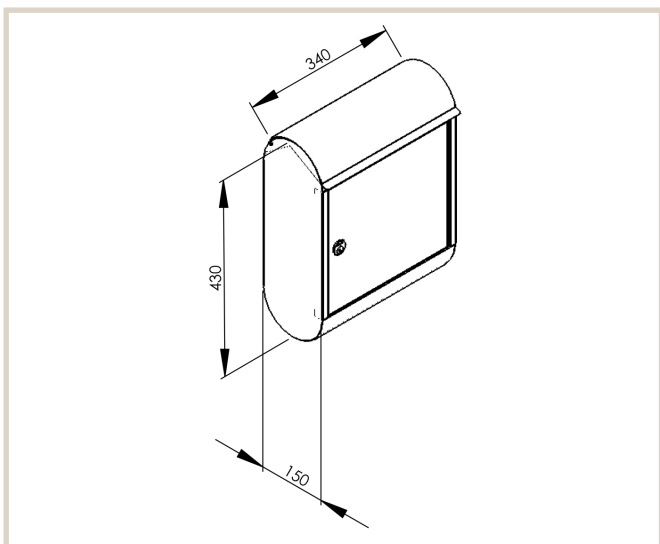

## Topaz 842

MEFA Topaz er en smuk, lille postkasse i et enkelt design.  
En postkasse med effektiv pladsudnyttelse og sidehængt låge.

### Tekniske specifikationer:

Højde: 430 mm  
Bredde: 340 mm  
Dybde: 150 mm