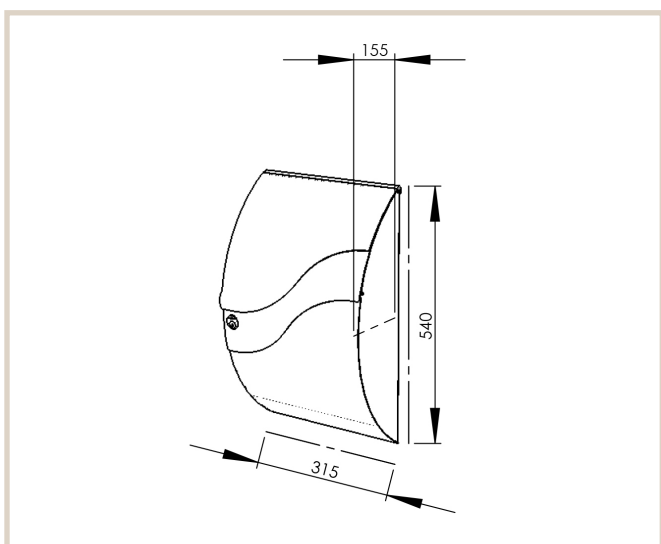

Wave 630

MEFA Wave er en smuk designpostkasse i en elegant helhed, som den norske arkitekt Alice Bigom har designet, der allerede har opnået status af moderne klassiker.

Tekniske specifikationer:

Højde: 540 mm
Bredde: 315 mm
Dybde: 155 mm

DB nr.

Hvid/rustfrit stål: 1263770
Sort/rustfrit stål: 5806044
Sort/kobber: 5678768
Sort/galvaniseret: 1579386