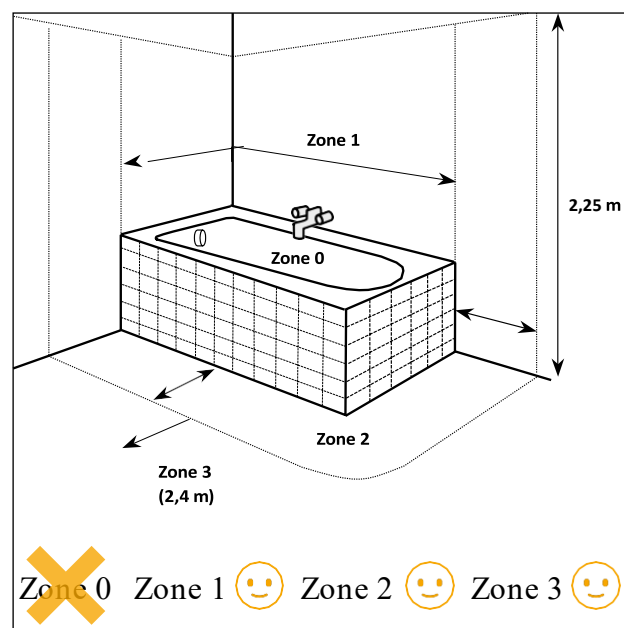

Scylla | Datablad

Scylla

Figuresse Scylla är en elektrisk handdukstork vars design är inspirerad av ett spjut. Tillverkad av stål med minimalistisk och tidlös design, men praktisk i vardagen. Genomtänkta smarta väggfästen gör installationen enkel och snabb. Välj Scylla med stickpropp för snabb installation eller dold kabelanslutning för ett stilrent utseende på badrummet. Handdukstorkens kromade eller svarta färg ger en fin finish och passar perfekt ihop med andra hushållsapparater i badrummet. Scylla styrs med ett tryck på knappen med LED-indikator och kan arbeta kontinuerligt eller med 2- eller 4-timmars timer. Produkten har en 2-polig strömbrytare med LED-indikator.

Styrenheten och den 2-poliga brytaren har lysdiodsindikatorer.

Montering

Scylla finns i två versioner:

- stickpropp
- dold kabelanslutning

Versionen med stickpropp ger en snabb installation, men begränsar produkten till zon 2, samtidigt som kabelanslutningen exponeras. Versionen med dold kabelanslutning möjliggör installation i zon 1, samtidigt som kabelanslutningen är dold, vilket ger ett rent estetiskt uttryck. Handdukstorkens elektriska anslutning till strömförsörjningen ska dock utföras av en behörig elektriker i enlighet med gällande lokala och nationella elinstallationsregler.