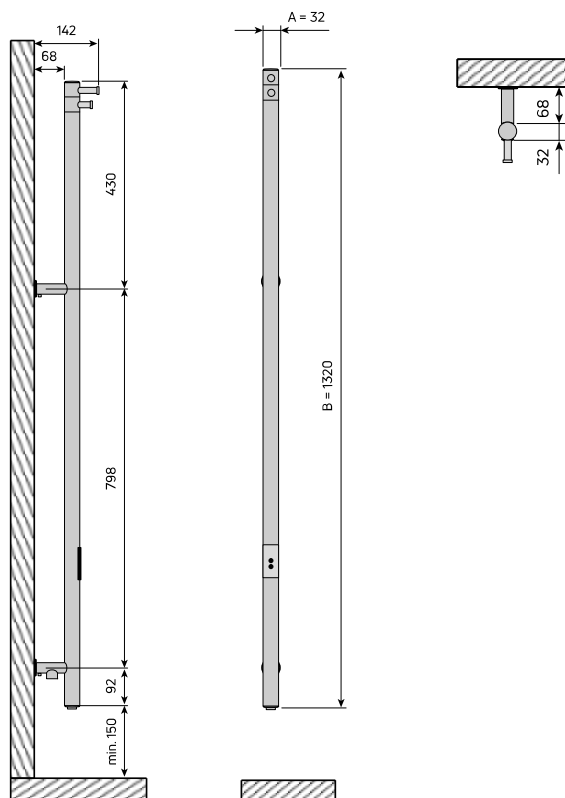

Scylla | Datablad

Scylla är utrustad med "smarta" väggfästen som fäster på väggen så att det går snabbt och enkelt att hitta monteringspositionen och minimera risken för felaktig installation av produkten. De "smarta" fästena gör det möjligt att noga förbereda installationen för att undvika misstag.

Förpackning och skydd

Handdukstorken är individuellt förpackad i kartong, förstärkt med hörnsegment. Hela kartongen i krympfilm. Förpackningen ligger kvar runt produkten tills den är monterad för att undvika skador.

Produktsortiment

Lager

SCYLLA								
E Nummer	Utgåva	Färg	Mått (mm)			Vikt (kg)	Effekt (watt)	Strömkälla
			Höjd (B)	Bredd (A)	Djup			
9411785	Stickpropp	Krom	1320	32	100	1.5	30	220-240V 50-60HZ
9411787	Dold kabel					1.4		
9411786	Stickpropp	1.5						
9411788	Dold kabel	1.4						

Produktmått och montering

Garanti

Purmo Group Sweden AB lämnar 5 års garanti på sina radiatorer från leveransdatum (2 års garanti på elektroniska delar). Garantin täcker material- och tillverkningsfel. Istället för den defekta produkten levererar vi en liknande eller likvärdig produkt utan extra kostnad. Läs mer under garantivillkor.