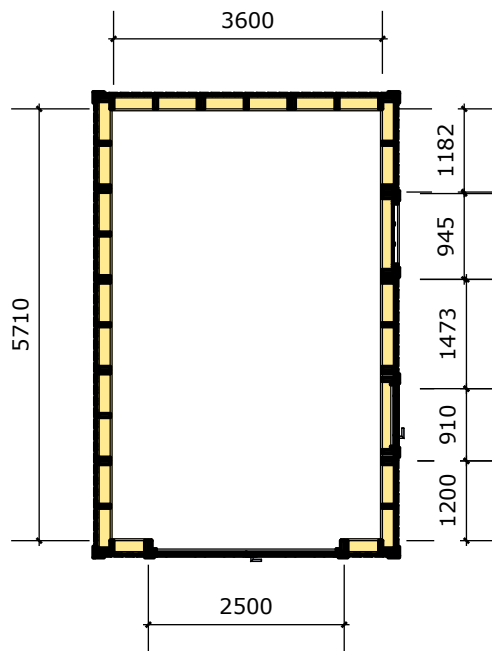

Ammarnäsvägen
924 31 Sorsele

Tel: 0952-55010
E-Post: fritid@baseco.se

Siksele garage 25 m²
Mått- och plinritning
Skala 1:100

v1.0

Sida 1 av 2

BASECO

Ammarnäsvägen
924 31 Sorsele

Tel: 0952-55010
E-Post: fritid@baseco.se

Siksele garage 25 m²
Mått- och plinritning
Skala 1:100

v1.0

Sida 2 av 2