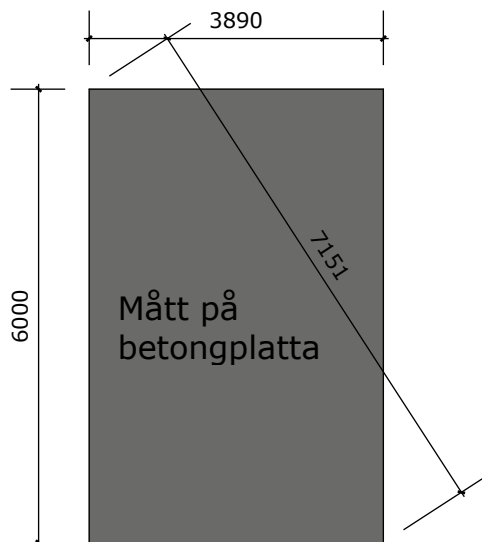

Ammarnäsvägen
924 31 Sorsele

Tel: 0952-55010
E-Post: fritid@baseco.se

Siksele garage 25 m²
Mått- och plinritning
Skala 1:100

v1.0

Sida 1 av 2

BASECO

Ammarnäsvägen
924 31 Sorsele

Tel: 0952-55010
E-Post: fritid@baseco.se

Siksele garage 25 m²
Mått- och plinritning
Skala 1:100

v1.0

Sida 2 av 2