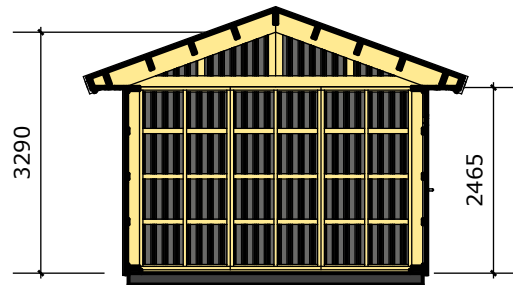

Ammarnäsvägen
924 31 Sorsele

Tel: 0952-55010
E-Post: fritid@baseco.se

Siksele garage 25 m²
Mått- och plinritning
Skala 1:100

v1.0

Sida 1 av 2

BASECO

Ammarnäsvägen
924 31 Sorsele

Tel: 0952-55010
E-Post: fritid@baseco.se

Siksele garage 25 m²
Mått- och plinritning
Skala 1:100

v1.0

Sida 2 av 2