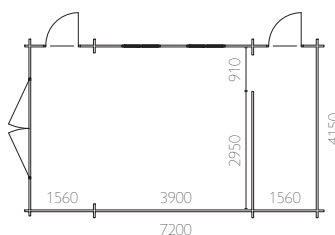

Storlek	7200x4150 mm
Stomme	Knuttimmer 45x145 mm furu
Tak	Takbrädor 20 mm. Takåsar 45x195 mm, färdigkapade. Vindbrädor 22x170 mm, råplan. Takfotsbrädor, 22x170 mm, råplan.
Fönster	Foder 22x120 mm råplan. 2 st I-luft energifönster 925x660 mm. Foder och innerlist medföljer.
Dörr	Foder 22x120 mm råplan. 2 st dörr 10x21 med fönster, isolerad. Foder och innerlist medföljer.
Golv	Syll/bärlina 45x95 mm, färdigkapad.

Lyckebo garage med förråd 30 m²

Lyckebo garage med förråd 30 m² är ett modernt och smart garage i klassisk knuttimrad stil. I den bakre delen finns ett litet förråd på 6,3 kvm med egen ingång. Om du själv vill bestämma placering av fönster och dörrar levererar vi stugan utan förkapade öppningar. Garaget levereras obehandlat och tillverkas av den senvuxna lappländska furan som garanterar hög kvalitet.