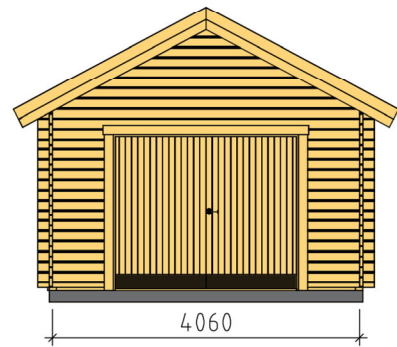

SEKTION A-A

Ammarnäsvägen 924 31 Sorsele
 Tel: 0952-55010
 Fax: 0952-10643
 Mail: fritid@baseco.se

Lyckebo Garage med förråd 30m²

Skala 1:100