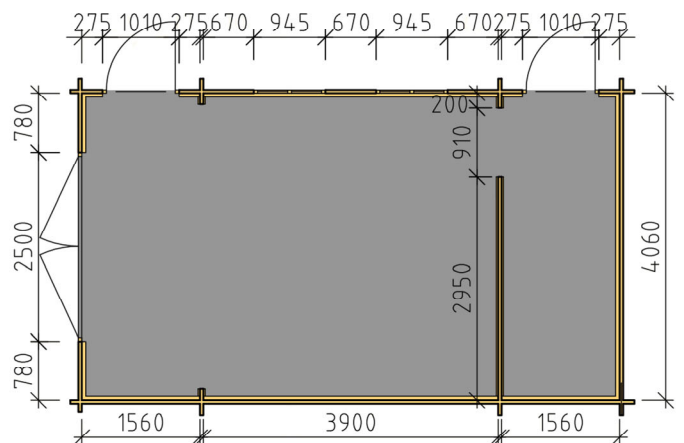

SEKTION A-A

Ammarnäsvägen 924 31 Sorsele
 Tel: 0952-55010
 Fax: 0952-10643
 Mail: fritid@baseco.se

Lyckebo Garage med förråd 30m²

Skala 1:100