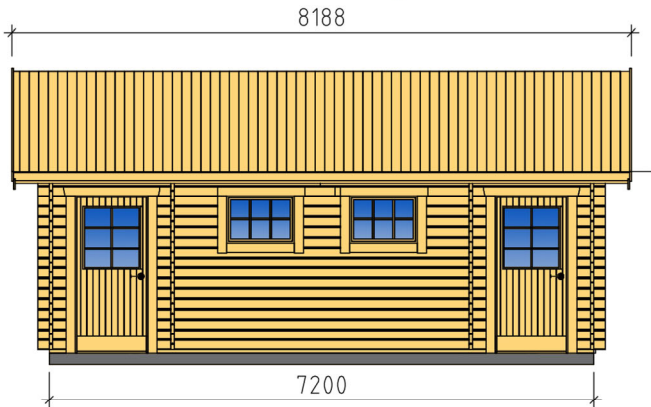

SEKTION A-A

Ammarnäsvägen 924 31 Sorsele
 Tel: 0952-55010
 Fax: 0952-10643
 Mail: fritid@baseco.se

Lyckebo Garage med förråd 30m²

Skala 1:100