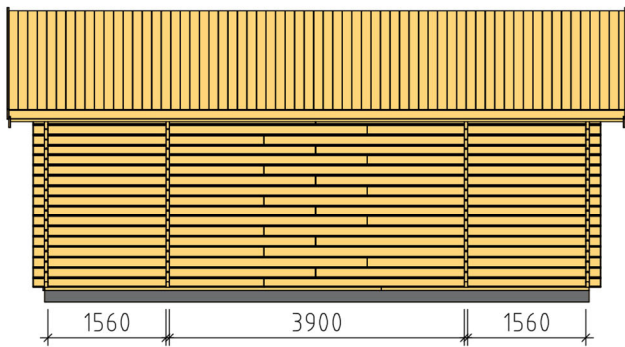

SEKTION A-A

Ammarnäsvägen 924 31 Sorsele
 Tel: 0952-55010
 Fax: 0952-10643
 Mail: fritid@baseco.se

Lyckebo Garage med förråd 30m²

Skala 1:100