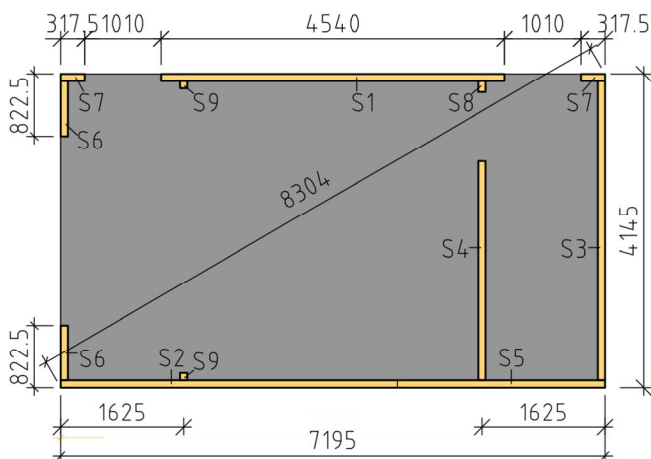

SEKTION A-A

Ammarnäsvägen 924 31 Sorsele
 Tel: 0952-55010
 Fax: 0952-10643
 Mail: fritid@baseco.se

Lyckebo Garage med förråd 30m²

Skala 1:100