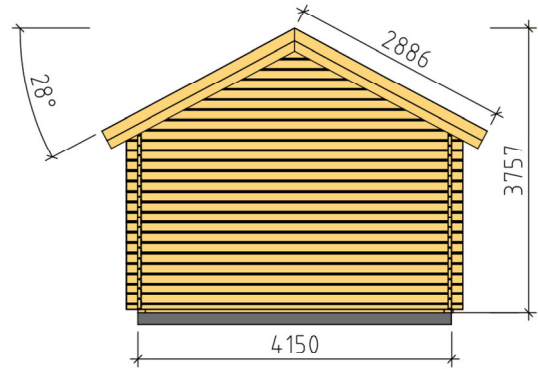

SEKTION A-A

Ammarnäsvägen 924 31 Sorsele
 Tel: 0952-55010
 Fax: 0952-10643
 Mail: fritid@baseco.se

Lyckebo Garage med förråd 30m²

Skala 1:100