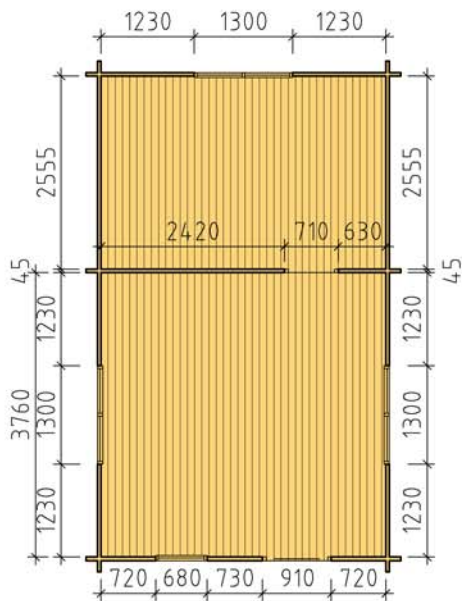

BASECO

Ammarnäsvägen 924 31 Sorsele
 Tel: 0952-55010
 Fax: 0952-10643
 Mail: fritid@baseco.se

Norrsele stuga 25m²

Skala 1:100

Sida 1:2

Ammarnäsvägen 924 31 Sorsele
 Tel: 0952-55010
 Fax: 0952-10643
 Mail: fritid@baseco.se

Norrsele stuga 25m²

Skala 1:100

Sida 2:2