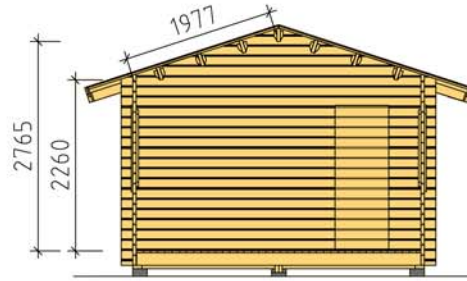

BASECO

Ammarnäsvägen 924 31 Sorsele
 Tel: 0952-55010
 Fax: 0952-10643
 Mail: fritid@baseco.se

Norrsele stuga 25m²

Skala 1:100

Sida 1:2

Ammarnäsvägen 924 31 Sorsele
 Tel: 0952-55010
 Fax: 0952-10643
 Mail: fritid@baseco.se

Norrsele stuga 25m²

Skala 1:100

Sida 2:2