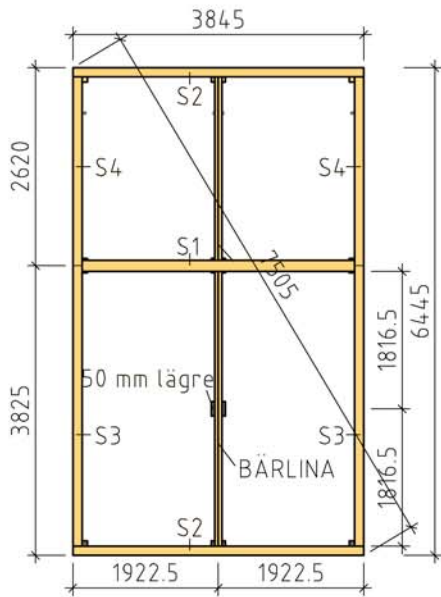

BASECO

Ammarnäsvägen 924 31 Sorsele
 Tel: 0952-55010
 Fax: 0952-10643
 Mail: fritid@baseco.se

Norrsele stuga 25m²

Skala 1:100

Sida 1:2

Ammarnäsvägen 924 31 Sorsele
 Tel: 0952-55010
 Fax: 0952-10643
 Mail: fritid@baseco.se

Norrsele stuga 25m²

Skala 1:100

Sida 2:2