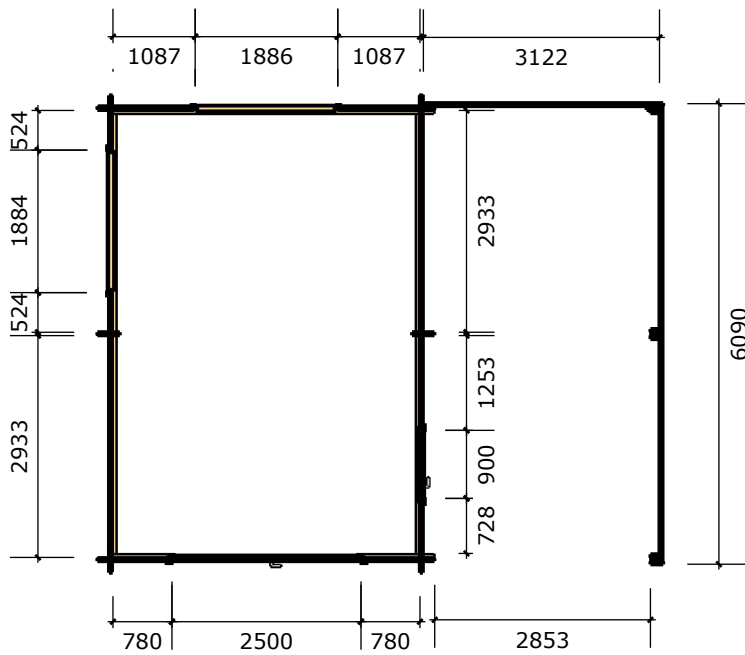

**Bergnäs Garage med carport
25+20 m²**

Ammarnäsvägen
924 31 Sorsele

Tel: 0952-55010
E-Post: fritid@baseco.se

Mått- och plintritning
Skala 1:100

Plintmått

Planritning

**Bergnäs Garage med carport
25+20 m²**

Ammarnäsvägen
924 31 Sorsele

Tel: 0952-55010
E-Post: fritid@baseco.se

Mått- och plintritning
Skala 1:100