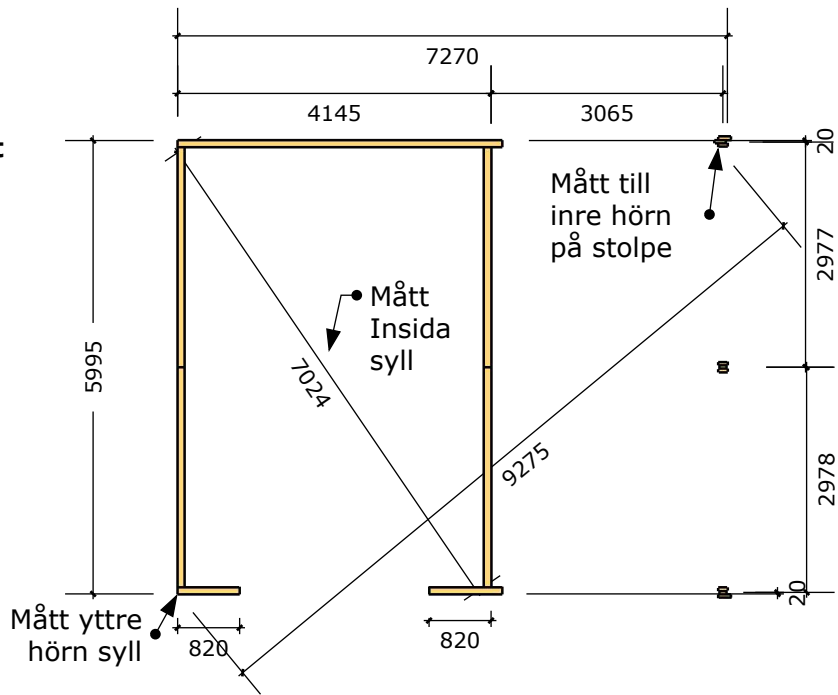

**Bergnäs Garage med carport
25+20 m²**

Ammarnäsvägen
924 31 Sorsele

Tel: 0952-55010
E-Post: fritid@baseco.se

Mått- och plintritning
Skala 1:100

Plintmått

Planritning

**Bergnäs Garage med carport
25+20 m²**

Ammarnäsvägen
924 31 Sorsele

Tel: 0952-55010
E-Post: fritid@baseco.se

Mått- och plintritning
Skala 1:100