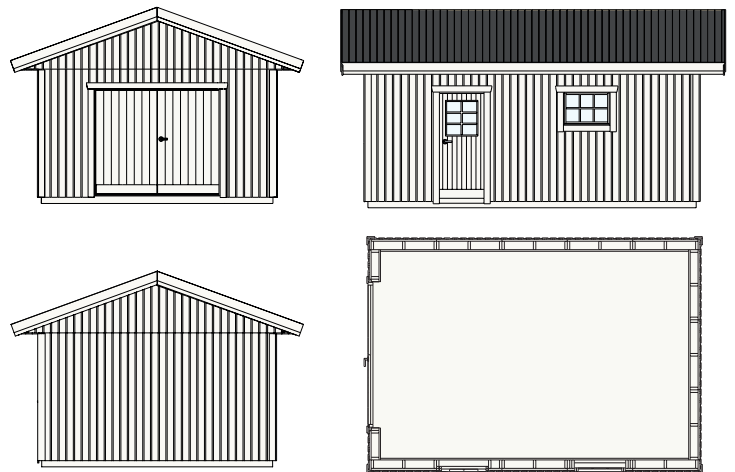

| | |
|----------------|--|
| Storlek | 4600x6400 mm |
| Stomme | Blocksystem: Väggblock 1200x2420 mm Z-panel 22x170 mm Regelstomme 45x145 mm Spikläkt 34x70 mm Vindduk |
| Tak | Syll 45x145 färdigkapad Takstol 5507mm Takåsar 195mm Tak 22x120 råspont Vind/takfotsbrädor 22x170 råplan |
| Dörr/ | 1st garageport 25x21 isolerad |
| Fönster | 1st isolerad dörr 10x21 med fönster 1st 1-luft fönster 10x7 Spröjs och foder medföljer |

Åbacka attefallsgarage 30 m²

Åbacka är ett rymligt garage på 30 kvm som du enkelt bygger själv. Det är tillverkat av vårt stabila blocksystem som står stadigt redan från början av bygget. Garaget levereras med väggblock som har en monterad ytterpanel (Z-panel 22x170) som är obehandlad eller mellanstruken, d.v.s. grundmålad och första strykningen. Åbacka finns i faluröd, mörkgrå och husvit eller obehandlad. Foder, knutbrädor, takfotsbrädor och vindskivor i vitt (mellanstruket) eller obehandlat.