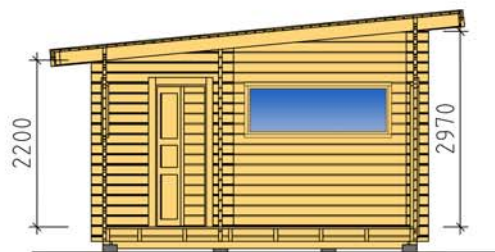

BASECO

Ammarnäsvägen 924 31 Sorsele
Tel: 0952-55010
Fax: 0952-10643
Mail: fritid@baseco.se

Nyliden stuga 25m²

Skala 1:100

Sida 1:2

Ammarnäsvägen 924 31 Sorsele
 Tel: 0952-55010
 Fax: 0952-10643
 Mail: fritid@baseco.se

Nyliden stuga 25m²

Skala 1:100

Sida 2:2