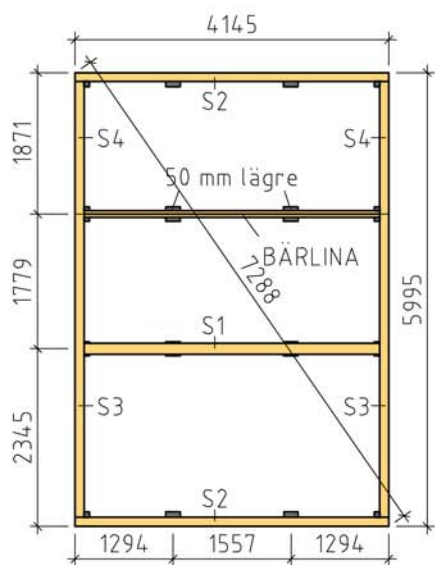

BASECO

Ammarnäsvägen 924 31 Sorsele
Tel: 0952-55010
Fax: 0952-10643
Mail: fritid@baseco.se

Nyliden stuga 25m²

Skala 1:100

Sida 1:2

Ammarnäsvägen 924 31 Sorsele
 Tel: 0952-55010
 Fax: 0952-10643
 Mail: fritid@baseco.se

Nyliden stuga 25m²

Skala 1:100

Sida 2:2