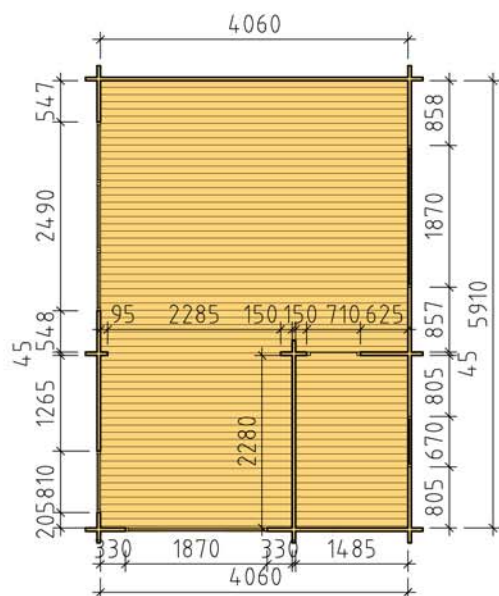

BASECO

Ammarnäsvägen 924 31 Sorsele
Tel: 0952-55010
Fax: 0952-10643
Mail: fritid@baseco.se

Nyliden stuga 25m²

Skala 1:100

Sida 1:2

Ammarnäsvägen 924 31 Sorsele
 Tel: 0952-55010
 Fax: 0952-10643
 Mail: fritid@baseco.se

Nyliden stuga 25m²

Skala 1:100

Sida 2:2