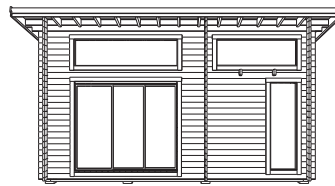

- Storlek** 6000x4150 mm.
- Stomme** Knuttimmer 45x145 mm furu.
- Tak** 20x113/135 mm Slätspont, fallande längd, ändspontat. Takåsar 45x170 mm, färdigkapade. Lofttak 30 mm fallande längd, nedtorkat, ändspontat. Vindbrädor 22x120 mm råplan, finkapas vid montering. Takfotsbrädor, 22x120 mm råplan, finkapas vid montering.
- Fönster** Foder 22x120 mm råplan, färdigkapade. 2 st funkisfönster 1865x650 mm, foder och innerlist. 1 st funkisfönster 650x2035 mm, foder och innerlist. 1 st funkisfönster 2400x650 mm, foder och innerlist. 1 st skjutbart glasparti, 1990x2310 mm med härdat isolerglas.
- Dörr** Foder 22x120 mm råplan, färdigkapade. 1 st isolerad dörr 9-19 med fönsterglas spröjs och innerlist. 1 st innerdörr 7-19 vit eller furu.
- Golv** Golvåsar 45x170 mm, färdigkapade. Golv 25 mm, nedtorkat, fallande längd, ändspont. Loftgolv 30 mm fallande längd, nedtorkat, ändspontat. Syll/bärlina 45x145/120/95 mm, färdigkapad. Golvlist 16x70 mm.
- Tillbehör** Extra fönster. Uppgradering till energifönster. Takpaket grund. Takpaket plus. Isolerpaket grund. Isolerpaket plus. Besök basecofritid.se för mer information om tillbehör.

Fjällnäs stuga med loft 25+10 m²

Fjällnäs stuga 25 m² är en större funkisstuga som passar som sommarhus, gäststuga eller bostad året runt. De stora stiltypiska fönstrena ger stugan en ljus och luftig atmosfär och den öppna planlösningen ger dig alla möjligheter att göra den till din egen. Med loftet har du totalt hela 35 m² att vara kreativ på. Till Fjällnäs kan vi erbjuda många tillval och tillbehör och du väljer såklart det som känns bäst. Komplettera även med Galgat funkisbod och Gellas funkisbastu. Virkeskvaliteten och konstruktionen är lika gedigen som i Basecos övriga sortiment.