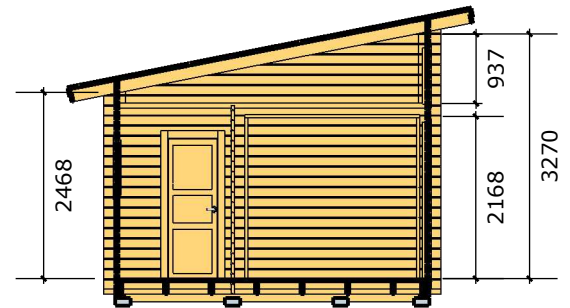

## Fjällnäs 25m<sup>2</sup>

Mått- och plinritning  
Skala 1:100

Ammarnäsvägen  
924 31 Sorsele

Tel: 0952-55010  
E-Post: fritid@baseco.se

v1.1

Sida 1 av 2

Ammarnäsvägen  
924 31 Sorsele

Tel: 0952-55010  
E-Post: fritid@baseco.se

**Fjällnäs 25m<sup>2</sup>**  
Mått- och plintritning  
Skala 1:100

v1.1

Sida 2 av 2