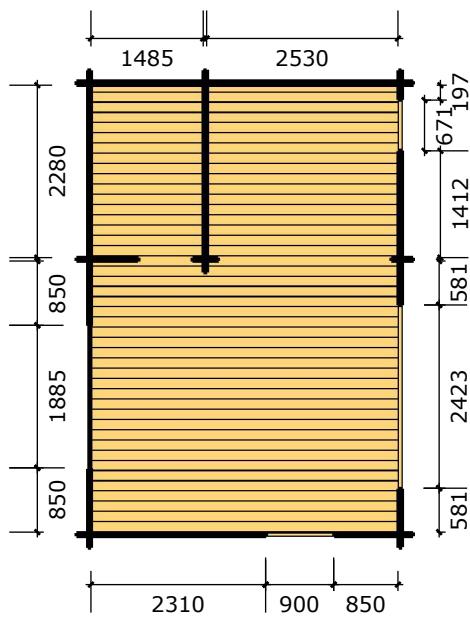

## Fjällnäs 25m<sup>2</sup>

Mått- och plinritning  
Skala 1:100

Ammarnäsvägen  
924 31 Sorsele

Tel: 0952-55010  
E-Post: fritid@baseco.se

v1.1

Sida 1 av 2

Ammarnäsvägen  
924 31 Sorsele

Tel: 0952-55010  
E-Post: fritid@baseco.se

**Fjällnäs 25m<sup>2</sup>**  
Mått- och plintritning  
Skala 1:100

v1.1

Sida 2 av 2