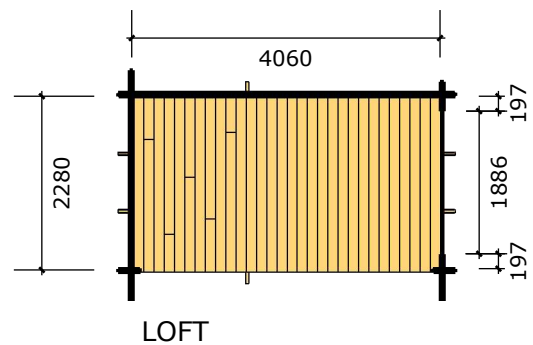

## Fjällnäs 25m<sup>2</sup>

Mått- och plinritning  
Skala 1:100

Ammarnäsvägen  
924 31 Sorsele

Tel: 0952-55010  
E-Post: fritid@baseco.se

v1.1

Sida 1 av 2

Ammarnäsvägen  
924 31 Sorsele

Tel: 0952-55010  
E-Post: fritid@baseco.se

**Fjällnäs 25m<sup>2</sup>**  
Mått- och plintritning  
Skala 1:100

v1.1

Sida 2 av 2