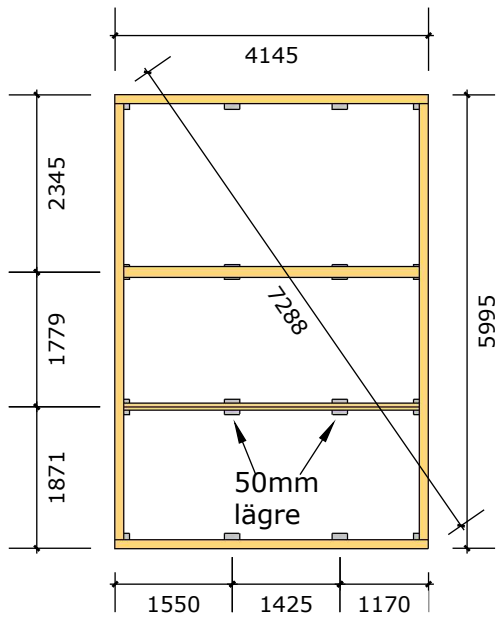

## Fjällnäs 25m<sup>2</sup>

Mått- och plinritning  
Skala 1:100

Ammarnäsvägen  
924 31 Sorsele

Tel: 0952-55010  
E-Post: fritid@baseco.se

v1.1

Sida 1 av 2

Ammarnäsvägen  
924 31 Sorsele

Tel: 0952-55010  
E-Post: fritid@baseco.se

**Fjällnäs 25m<sup>2</sup>**  
Mått- och plintritning  
Skala 1:100

v1.1

Sida 2 av 2